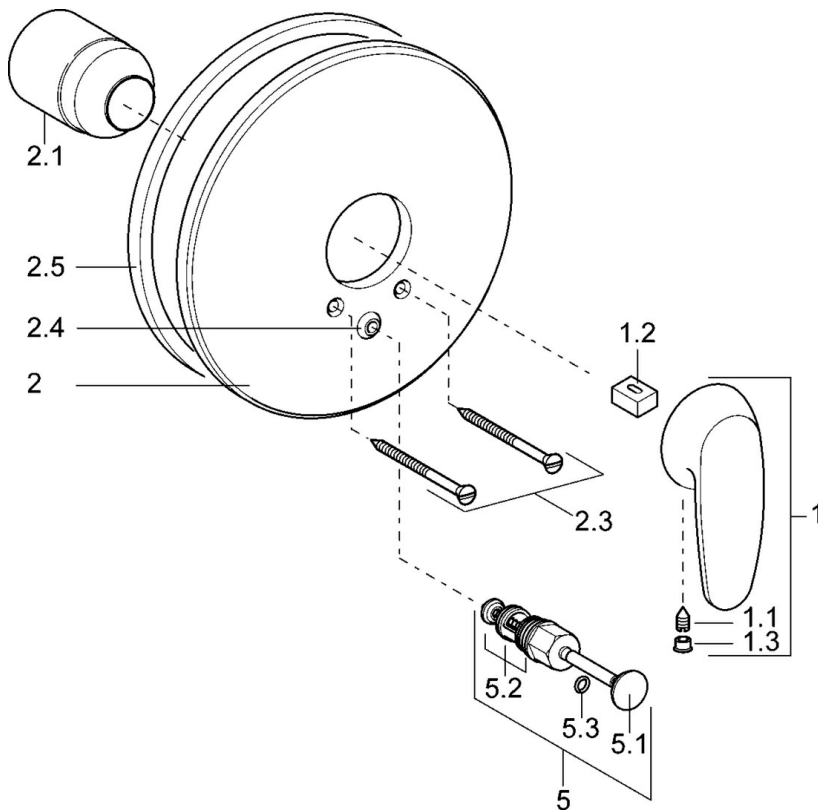

EAN: 4015474038684
static.hansa.com/01869104

- Bad en douche
- Afbouwset
- Wandmontage voor inbouwunit
- Chroom
- Ronde rozet, Rozet met schroeven

Technische gegevens

Technische eigenschappen

Warmwatertoevoer	max. +80°C
Werkdruk	0.5-10 bar

Reserveonderdelen

SP01869104

	Naam	Code
1	Hendel	59913904
1.1	Schroef, M5x8, SW2.5	59904755
1.2	Joint klassiek uitloop	59904778
1.3	Plug, hot/cold	59906705
2	Afdekplaat, d 205 mm Chroom	59911967
2.1	Kap Chroom	59904820
2.3	Schroef, M5x65 Chroom	59904847
2.4	Kapmet begrenzer keuken	59904846
2.5	Rubberen pakking	59912232
5	Omsteller Chroom	59910900
5.2	Dichting	59904791
5.3	O-ring, d 4x1	59902331
N.I.	Inbouwverlengstuk compleet, 20 mm	59904983