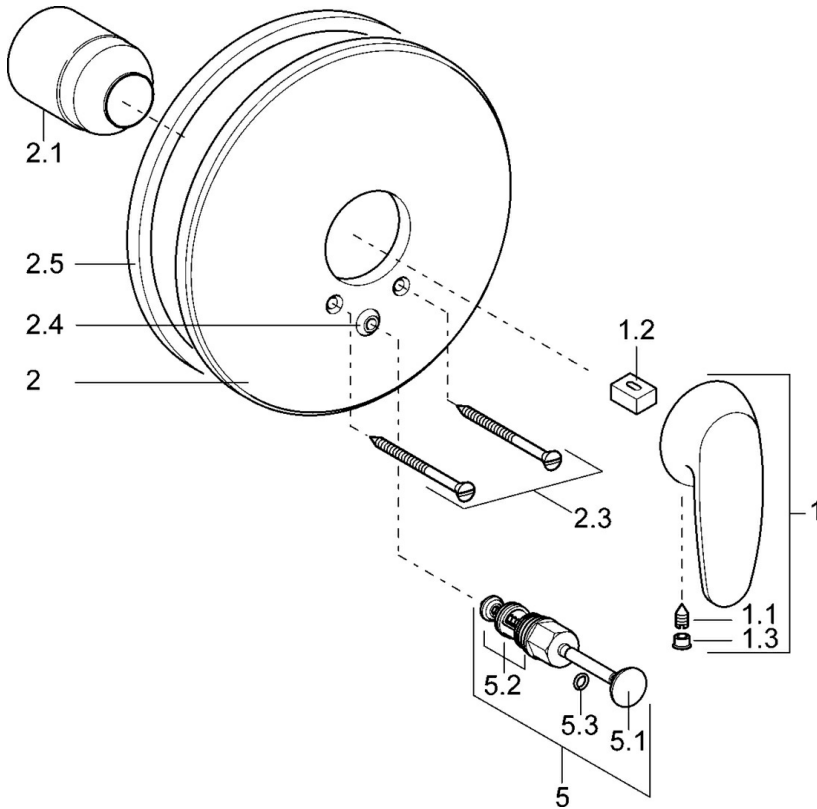

EAN: 4015474038684  
[static.hansa.com/01869104](https://static.hansa.com/01869104)

- Vasca & doccia
- Set esterno
- Montaggio a parete con unità d'incasso
- Cromo
- Placca rotonda, Set esterno fissato con viti

## Parti di ricambio

### SP01869104

	Nome	Codice
1	Leva	59913904
1.1	Screw, M5x8, SW2.5	59904755
1.2	Adattatore	59904778
1.3	Tappo, hot/cold	59906705
2	Piastra, d 205 mm Cromo	59911967
2.1	Cappuccio Cromo	59904820
2.3	Screw, M5x65 Cromo	59904847
2.4	Pezzi di guida	59904846
2.5	Guarnizione di gomma	59912232
5	Deviatore Cromo	59910900
5.2	Kit di guarnizione	59904791
5.3	O-ring, d 4x1	59902331
N.I.	Prolunga, 20 mm	59904983