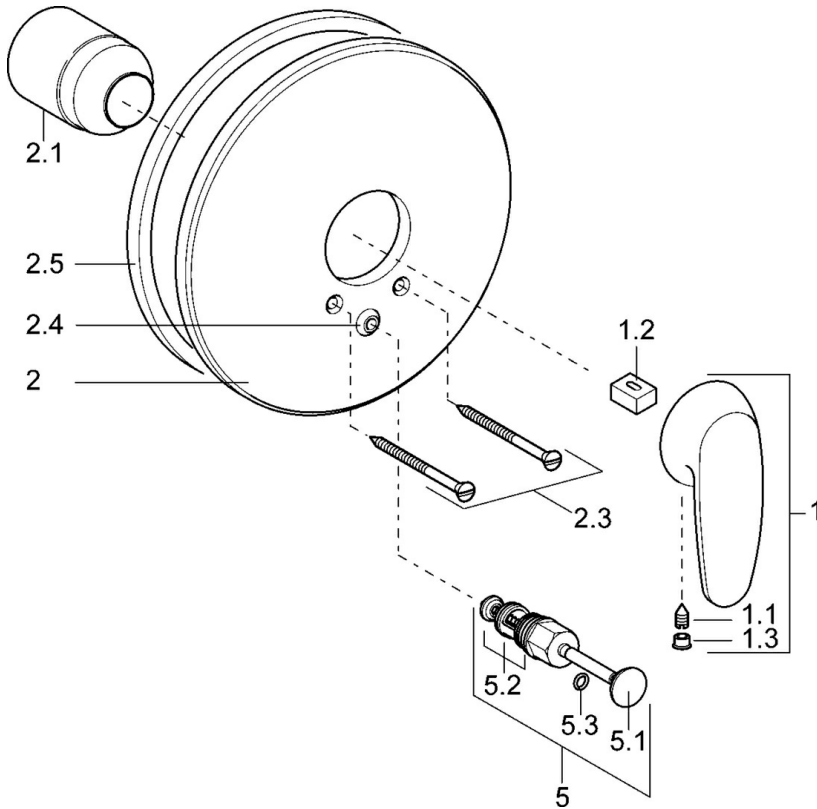

EAN: 4015474038684  
[static.hansa.com/01869104](https://static.hansa.com/01869104)

- Baignoire et douche
- Kit de finition
- Montage mural encastré
- Chrome
- Rosace ronde, Rosaces avec vis

## Pièces de rechange

### SP01869104

|      | Nom                                     | Code     |
|------|---|----------|
| 1    | Levier                                  | 59913904 |
| 1.1  | Vis, M5x8, SW2.5                        | 59904755 |
| 1.2  | Kit de joints pour bec                  | 59904778 |
| 1.3  | Bouchon cache trou, hot/cold            | 59906705 |
| 2    | Rosaces, d 205 mm                       | 59911967 |
| 2.1  | Chape                                   | 59904820 |
| 2.3  | Vis, M5x65                              | 59904847 |
| 2.4  | Chape crantée                           | 59904846 |
| 2.5  | Joint en caoutchouc                     | 59912232 |
| 5    | Inverseur                               | 59910900 |
| 5.2  | Set de fixation pour bec                | 59904791 |
| 5.3  | Joint, d 4x1                            | 59902331 |
| N.I. | Rallonge pour mitigeur encastrés, 20 mm | 59904983 |