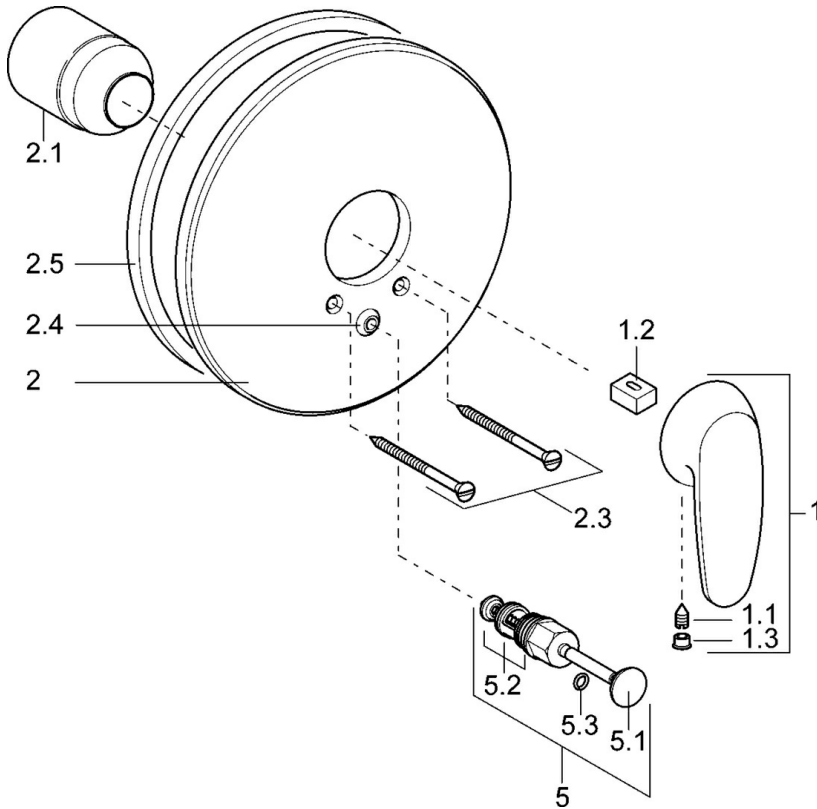

EAN: 4015474038684
static.hansa.com/01869104

- Wanne & Dusche
- Fertigmontageset
- Wandmontage für Unterputz-Einbaukörper
- Chrom
- Rosette rund, Rosette mit Schrauben

Technische Daten

Technische Eigenschaften

Warmwasserversorgung

max. +80°C

Arbeitsdruck

0.5-10 bar

Ersatzteile

SP01869104

	Name	Art.-Nr.
1	Hebel	59913904
1.1	Schraube, M5x8, SW2.5	59904755
1.2	Kunststoffadapter	59904778
1.3	Blindstopfen, hot/cold	59906705
2	Abdeckplatte, d 205 mm	59911967
2.1	Abdeckkappe	59904820
2.3	Schraube, M5x65	59904847
2.4	Führungsstück	59904846
2.5	Gummidichtung	59912232
5	Umsteller, automatisch	59910900
5.2	Dichtungsset	59904791
5.3	O-Ring, d 4x1	59902331
N.I.	Verlängerungssatz, 20 mm	59904983