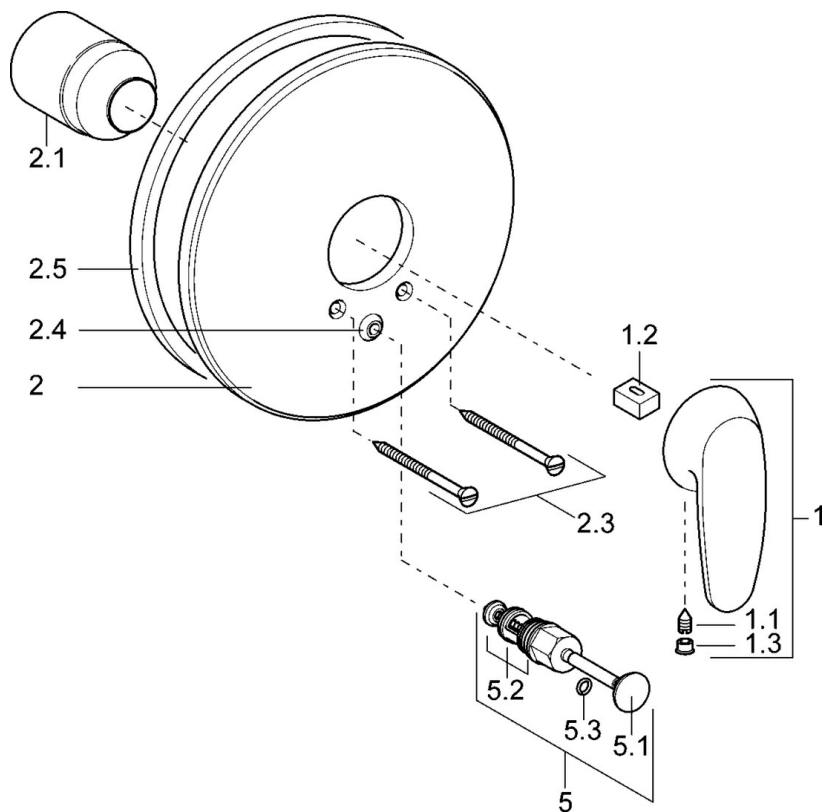

EAN: 4015474038684
static.hansa.com/01869104

- Sprcha & vana
- Sada pro konečnou montáž
- Podomítková instalace
- Chrom
- Kulatá rozeta, Vnější rúžice připevňená šrouby

Technické údaje

Technické vlastnosti

Zdroj teplé vody
Pracovní tlak

max. +80°C
0.5-10 bar

Náhradní díly

SP01869104

	Název	Kód
1	Páka	59913904
1.1	Šroub, M5x8, SW2.5	59904755
1.2	Kluzné pouzdro (osazené)	59904778
1.3	Plug, hot/cold	59906705
2	Krycí díl, d 205 mm	59911967
2.1	Krytka	59904820
2.3	Šroub, M5x65	59904847
2.4	Krytka Eko dřez	59904846
2.5	Gumové těsnění	59912232
5	Přepínač	59910900
5.2	Těsnící sada	59904791
5.3	O-kroužek, d 4x1	59902331
N.I.	Nástavec-sada, 20 mm	59904983