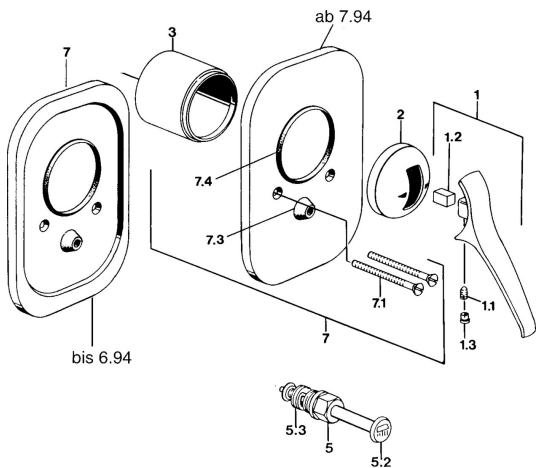

EAN: 4015474661486
static.hansa.com/01869102

- Sprcha a vaňa
- Sada pre konečnú montáž
- Podomietková inštalácia
- Chróm

Technické údaje

Technické vlastnosti

Dodávka teplej vody **max. +80°C**
 Pracovný tlak **0.5-10 bar**

Náhradné diely

SP01869102

	Názov	Kód
1.1	Skrutka, M5x8, SW2.5	59904755
1.2	Klzné puzdro	59904778
1.3	Plug, hot/cold	59906705
2	Krytka Ukončené	59905867
3	Klzné puzdro Ukončené	59905875
4.1	Krytka Eko drez-kapna	59904846
5	Prepínač	59910900
5.2	Tlačidlo	59904828
5.3	Tesnenie sada	59904791
6	Skrutka, M5x65	59904847
7	Krycí diel Ukončené	59911016