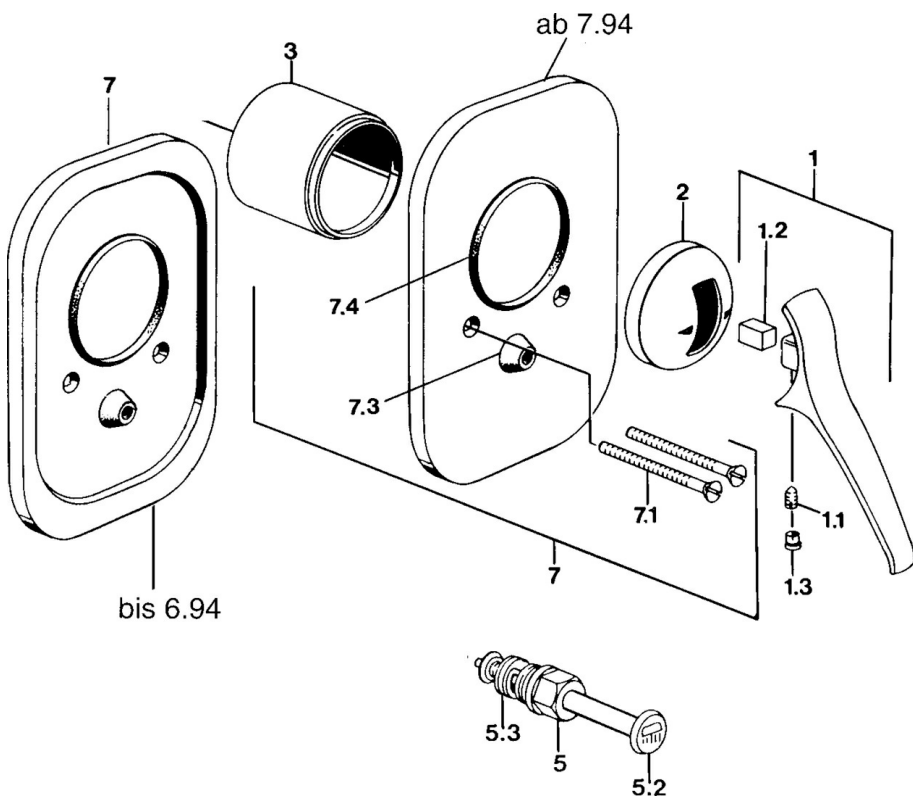

EAN: 4015474661486
static.hansa.com/01869102

- Sprcha a vaňa
- Sada pre konečnú montáž
- Podomietková inštalácia
- Chróm

Technické údaje

Technické vlastnosti

Dodávka teplej vody **max. +80°C**
 Pracovný tlak **0.5-10 bar**

Náhradné diely

SP01869102

	Názov	Kód
1.1	Skrutka, M5x8, SW2.5	59904755
1.2	Klzné puzdro	59904778
1.3	Plug, hot/cold	59906705
2	Krytka Ukončené	59905867
3	Klzné puzdro Ukončené	59905875
4.1	Krytka Eko drez-kapna	59904846
5	Prepínač	59910900
5.2	Tlačidlo	59904828
5.3	Tesnenie sada	59904791
6	Skrutka, M5x65	59904847
7	Krycí diel Ukončené	59911016