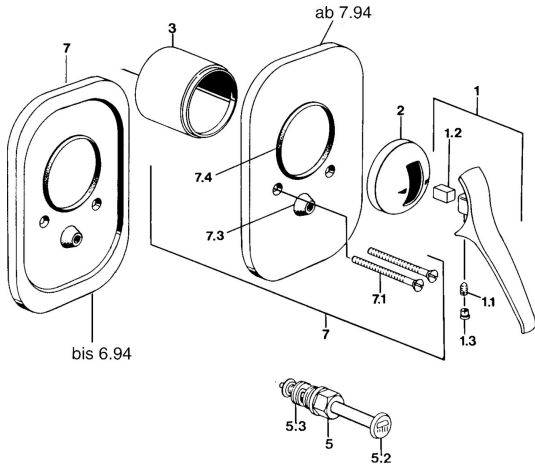

EAN: 4015474661486
static.hansa.com/01869102

- Bad en douche
- Afbouwset
- Wandmontage voor inbouwunit
- Chroom

Technische gegevens

Technische eigenschappen

Warmwatertoevoer max. +80°C
 Werkdruk 0.5-10 bar

Reserveonderdelen

SP01869102

	Naam	Code
1.1	Schroef, M5x8, SW2.5	59904755
1.2	Joint klassiek uitloop	59904778
1.3	Plug, hot/cold	59906705
2	Kap Chroom Stopgezet	59905867
3	Joint klassiek uitloop Stopgezet	59905875
4.1	Kapmet begrenzer keuken	59904846
5	Omsteller Chroom	59910900
5.2	Push button Chroom	59904828
5.3	Dichting	59904791
6	Schroef, M5x65 Chroom	59904847
7	Afdekplaat Chroom Stopgezet	59911016