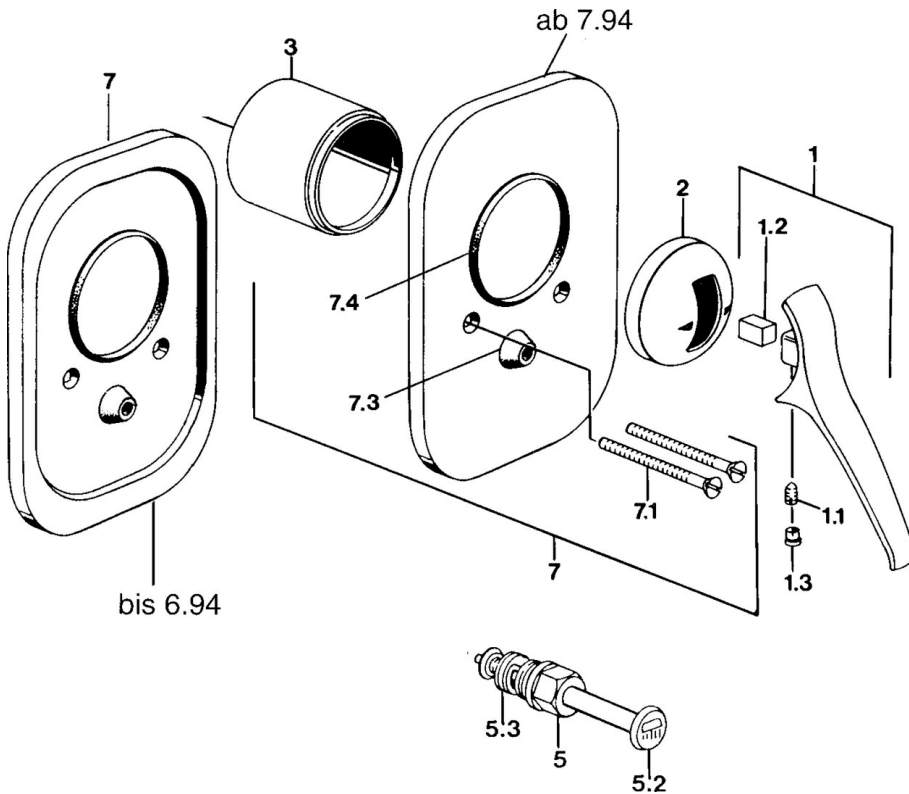

EAN: 4015474661486
static.hansa.com/01869102

- Bad en douche
- Afbouwset
- Wandmontage voor inbouwunit
- Chroom

Technische gegevens

Technische eigenschappen

Warmwatertoevoer max. +80°C
 Werkdruk 0.5-10 bar

Reserveonderdelen

SP01869102

	Naam	Code
1.1	Schroef, M5x8, SW2.5	59904755
1.2	Joint klassiek uitloop	59904778
1.3	Plug, hot/cold	59906705
2	Kap Chroom Stopgezet	59905867
3	Joint klassiek uitloop Stopgezet	59905875
4.1	Kapmet begrenzer keuken	59904846
5	Omsteller Chroom	59910900
5.2	Push button Chroom	59904828
5.3	Dichting	59904791
6	Schroef, M5x65 Chroom	59904847
7	Afdekplaat Chroom Stopgezet	59911016