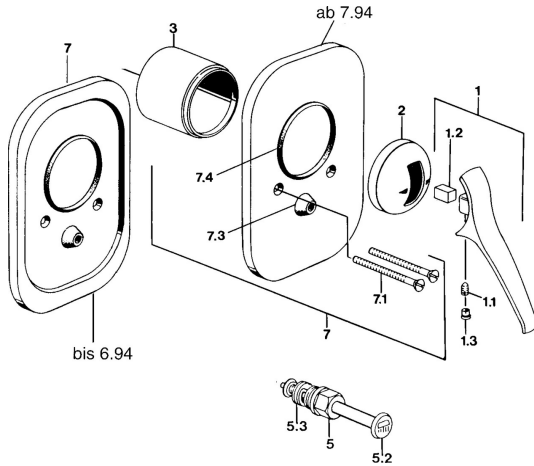

EAN: 4015474661486  
[static.hansa.com/01869102](http://static.hansa.com/01869102)

- Vasca & doccia
- Set esterno
- Montaggio a parete con unità d'incasso
- Cromo

## Dati tecnici

### Parti di ricambio

### SP01869102

	Nome	Codice
1.1	Screw, M5x8, SW2.5	59904755
1.2	Adattatore	59904778
1.3	Tappo, hot/cold	59906705
2	Cappuccio Cromo Fuori produzione	59905867
3	Adattatore Fuori produzione	59905875
4.1	Pezzi di guida	59904846
5	Deviatore Cromo	59910900
5.2	Pulsante Cromo	59904828
5.3	Kit di guarnizione	59904791
6	Screw, M5x65 Cromo	59904847
7	Piastra Cromo Fuori produzione	59911016