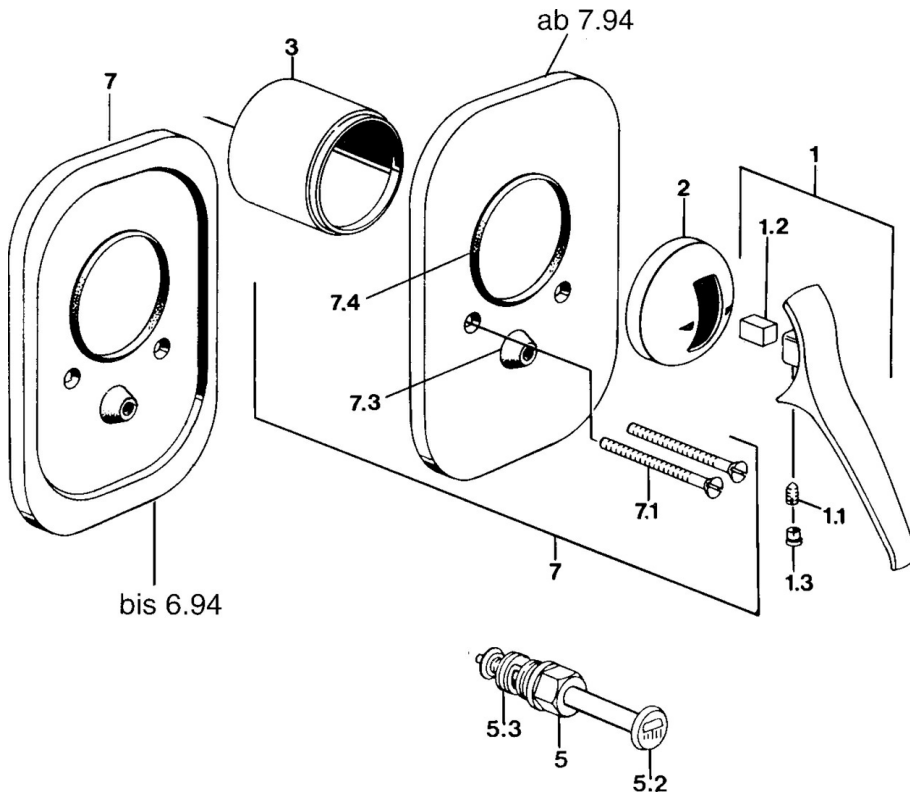

EAN: 4015474661486  
[static.hansa.com/01869102](http://static.hansa.com/01869102)

- Vasca & doccia
- Set esterno
- Montaggio a parete con unità d'incasso
- Cromo

## Dati tecnici

### Parti di ricambio

### SP01869102

	Nome	Codice
1.1	Screw, M5x8, SW2.5	59904755
1.2	Adattatore	59904778
1.3	Tappo, hot/cold	59906705
2	Cappuccio Cromo Fuori produzione	59905867
3	Adattatore Fuori produzione	59905875
4.1	Pezzi di guida	59904846
5	Deviatore Cromo	59910900
5.2	Pulsante Cromo	59904828
5.3	Kit di guarnizione	59904791
6	Screw, M5x65 Cromo	59904847
7	Piastra Cromo Fuori produzione	59911016