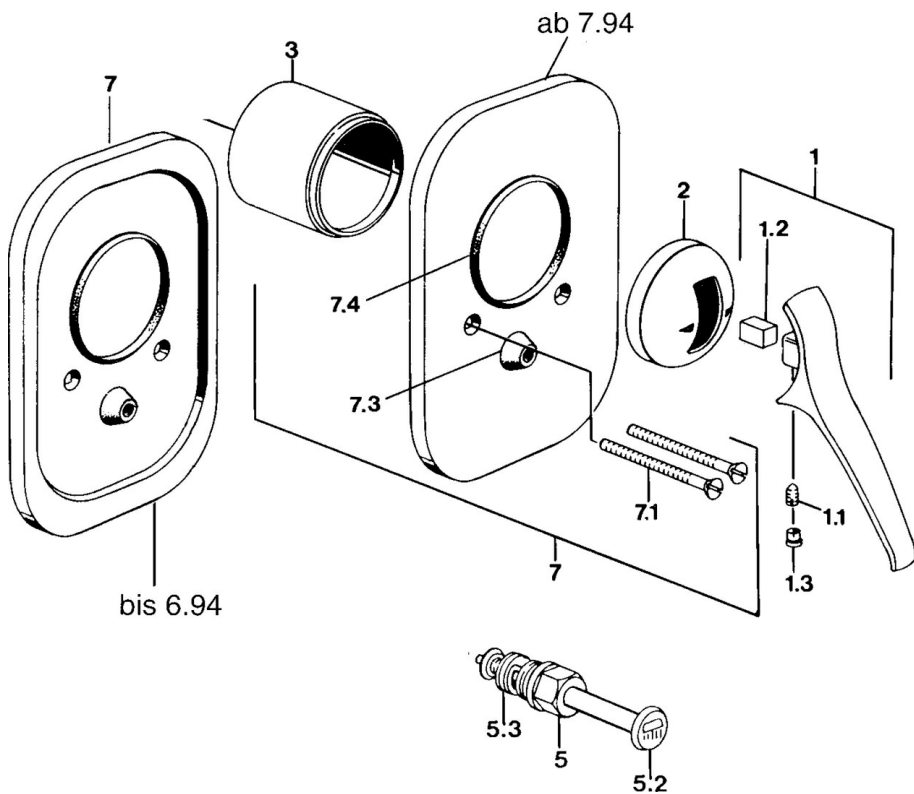

EAN: 4057304013867
static.hansa.com/01869101

- Sprcha a vaňa
- Sada pre konečnú montáž
- Podomietková inštalácia
- Chróm

Technické údaje

Technické vlastnosti

Dodávka teplej vody

max. +80°C

Pracovný tlak

0.5-10 bar

Náhradné diely

SP01869102

Název	Kód
1.1 Skrutka, M5x8, SW2.5	59904755
1.2 Klzné puzdro	59904778
1.3 Plug, hot/cold	59906705
2 Krytka Ukončené	59905867
3 Klzné puzdro Ukončené	59905875
4.1 Krytka Eko drez-kapna	59904846
5 Prepínač	59910900
5.2 Tlačidlo	59904828
5.3 Tesnenie sada	59904791
6 Skrutka, M5x65	59904847
7 Krycí diel Ukončené	59911016