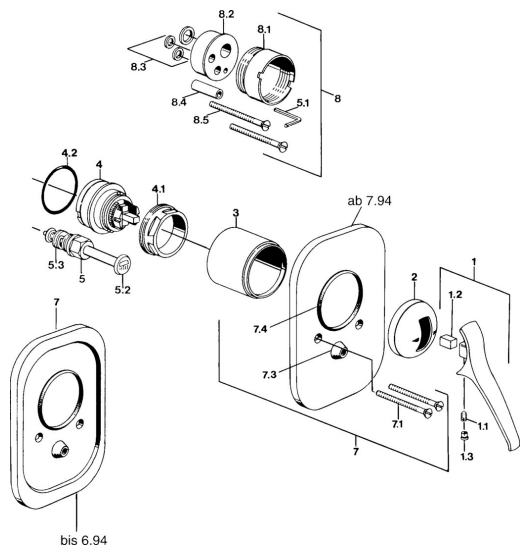

EAN: 4057304013867
static.hansa.com/01869101

- Sprcha a vaňa
- Sada pre konečnú montáž
- Podomietková inštalácia
- Chróm

Technické údaje

Technické vlastnosti

Dodávka teplej vody

max. +80°C

Pracovný tlak

0.5-10 bar

Náhradné diely

SP01869102

Název	Kód
1.1 Skrutka, M5x8, SW2.5	59904755
1.2 Klzné puzdro	59904778
1.3 Plug, hot/cold	59906705
2 Krytka Ukončené	59905867
3 Klzné puzdro Ukončené	59905875
4.1 Krytka Eko drez-kapna	59904846
5 Prepínač	59910900
5.2 Tlačidlo	59904828
5.3 Tesnenie sada	59904791
6 Skrutka, M5x65	59904847
7 Krycí diel Ukončené	59911016