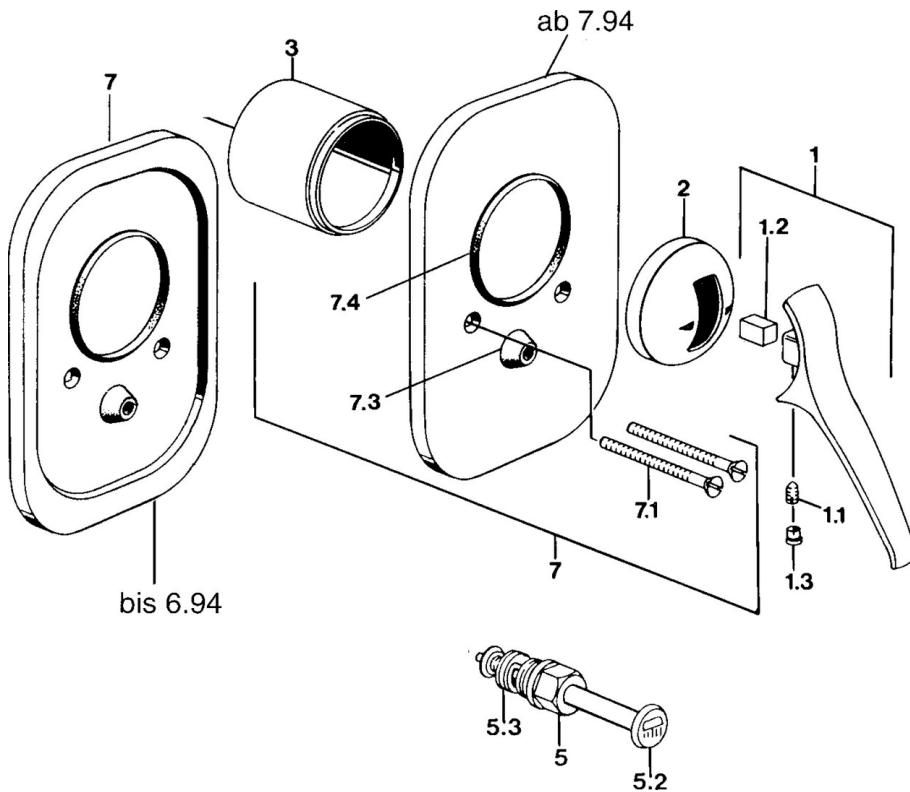

- Vasca & doccia
- Set esterno
- Montaggio a parete con unità d'incasso
- Cromo

Dati tecnici

Caratteristiche tecniche

Fornitura di acqua calda	max. +80°C
Pressione di esercizio	0.5-10 bar

Parti di ricambio

SP01869102

	Nome	Codice
1.1	Screw, M5x8, SW2.5	59904755
1.2	Adattatore	59904778
1.3	Tappo, hot/cold	59906705
2	Cappuccio Cromo Fuori produzione	59905867
3	Adattatore Fuori produzione	59905875
4.1	Pezzi di guida	59904846
5	Deviatore Cromo	59910900
5.2	Pulsante Cromo	59904828
5.3	Kit di guarnizione	59904791
6	Screw, M5x65 Cromo	59904847
7	Piastra Cromo Fuori produzione	59911016