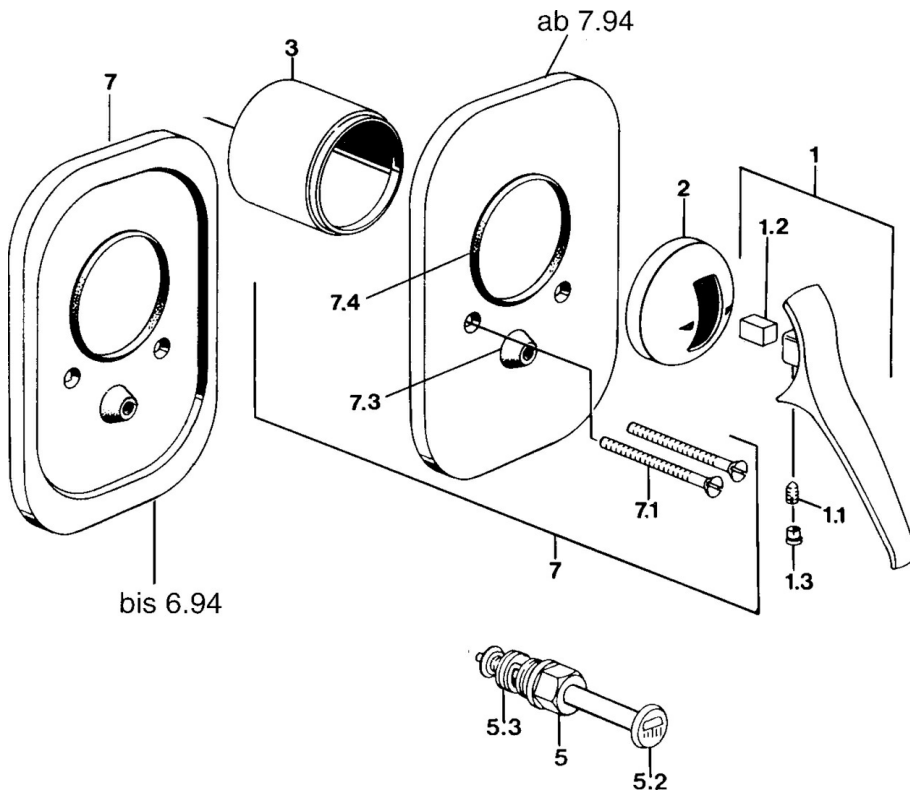

EAN: 4057304013867  
[static.hansa.com/01869101](http://static.hansa.com/01869101)

- Sprcha & vana
- Sada pro konečnou montáž
- Podomítková instalace
- Chrom

### Technické vlastnosti

Zdroj teplé vody **max. +80°C**  
 Pracovní tlak **0.5-10 bar**

### SP01869102

Název	Kód
1.1 Šroub, M5x8, SW2.5	59904755
1.2 Kluzné pouzdro (osazené)	59904778
1.3 Plug, hot/cold	59906705
2 Krytka Ukončeno	59905867
3 Kluzné pouzdro (osazené) Ukončeno	59905875
4.1 Krytka Eko dřez	59904846
5 Přepínač	59910900
5.2 Tlačítko	59904828
5.3 Těsnící sada	59904791
6 Šroub, M5x65	59904847
7 Krycí díl Ukončeno	59911016