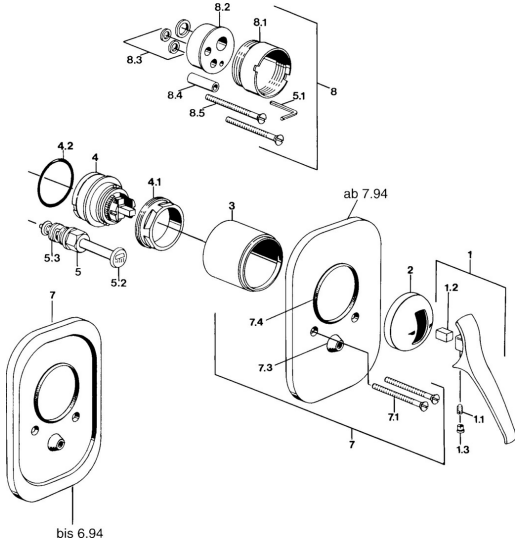

EAN: 4057304013867  
[static.hansa.com/01869101](http://static.hansa.com/01869101)

- Sprcha & vana
- Sada pro konečnou montáž
- Podomítková instalace
- Chrom

### SP01869102

Název	Kód
1.1 Šroub, M5x8, SW2.5	59904755
1.2 Kluzné pouzdro (osazené)	59904778
1.3 Plug, hot/cold	59906705
2 Krytka Ukončeno	59905867
3 Kluzné pouzdro (osazené) Ukončeno	59905875
4.1 Krytka Eko dřez	59904846
5 Přepínač	59910900
5.2 Tlačítko	59904828
5.3 Těsnící sada	59904791
6 Šroub, M5x65	59904847
7 Krycí díl Ukončeno	59911016