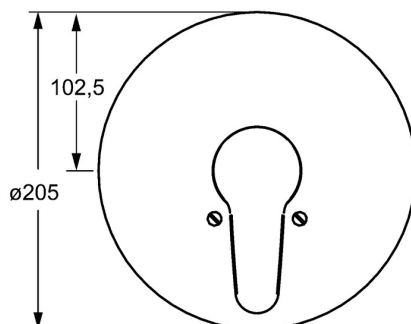

EAN: 4015474271456
static.hansa.com/01859183

- Riešenia pre sprchy
- Jednopáková, Sada pre konečnú montáž
- Podomietková inštalácia
- Chróm
- Páka so symbolom teplej a studenej vody, Jedna ovládacia páka / rukoväť
- Gulatá rozeta, Vonkajšia ružica pripevnená skrutkami
- Renovačná sada pre už nainštalované podomietkové telesá HansaVario

Technické údaje

Technické vlastnosti

Dodávka teplej vody	max. +80°C
Pracovný tlak	0.5-10 bar

Predpisy

Norma EN	EN 817
----------	--------

Schválenia a Prehlásenia

Vyhlásenie o zhode	DoC
--------------------	-----

Náhradné diely

SP01859183

	Názov	Kód
1	Ovládacia rukoväť, L=93 mm	01880083
1	Dlhý páka, L=138	01880076
1.1	Skrutka, M5x8, SW2.5	59904755
1.2	Klzné puzdro	59904778
1.3	Záslepka Sivá	59912112
2	Kryt príruby, d 205 mm	59911969
2.1	Krytka	59904820
2.3	Skrutka, M5x65	59904847
2.5	Gumové tesnenie	59912232
2.6	O-kružok, 55x2	59912543
N.I.	Nadstavný segment, 20 mm	59904983