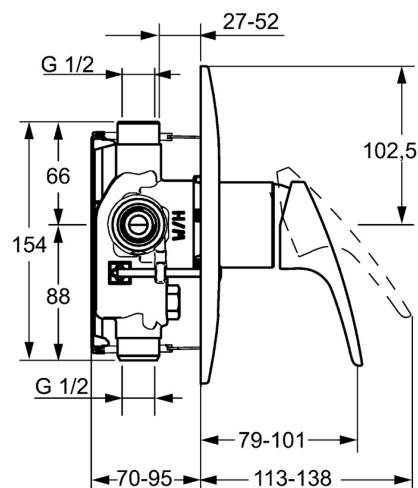

EAN: 4015474271456
static.hansa.com/01859183

- Riešenia pre sprchy
- Jednopáková, Sada pre konečnú montáž
- Podomietková inštalácia
- Chróm
- Páka so symbolom teplej a studenej vody, Jedna ovládacia páka / rukoväť
- Gulatá rozeta, Vonkajšia ružica pripevnená skrutkami
- Renovačná sada pre už nainštalované podomietkové telesá HansaVario

Technické údaje

Technické vlastnosti

Dodávka teplej vody	max. +80°C
Pracovný tlak	0.5-10 bar

Predpisy

Norma EN	EN 817
----------	--------

Schválenia a Prehlásenia

Vyhlásenie o zhode	DoC
--------------------	-----

Náhradné diely

SP01859183

	Názov	Kód
1	Ovládacia rukoväť, L=93 mm	01880083
1	Dlhý páka, L=138	01880076
1.1	Skrutka, M5x8, SW2.5	59904755
1.2	Klzné puzdro	59904778
1.3	Záslepka Sivá	59912112
2	Kryt príruby, d 205 mm	59911969
2.1	Krytka	59904820
2.3	Skrutka, M5x65	59904847
2.5	Gumové tesnenie	59912232
2.6	O-kružok, 55x2	59912543
N.I.	Nadstavný segment, 20 mm	59904983