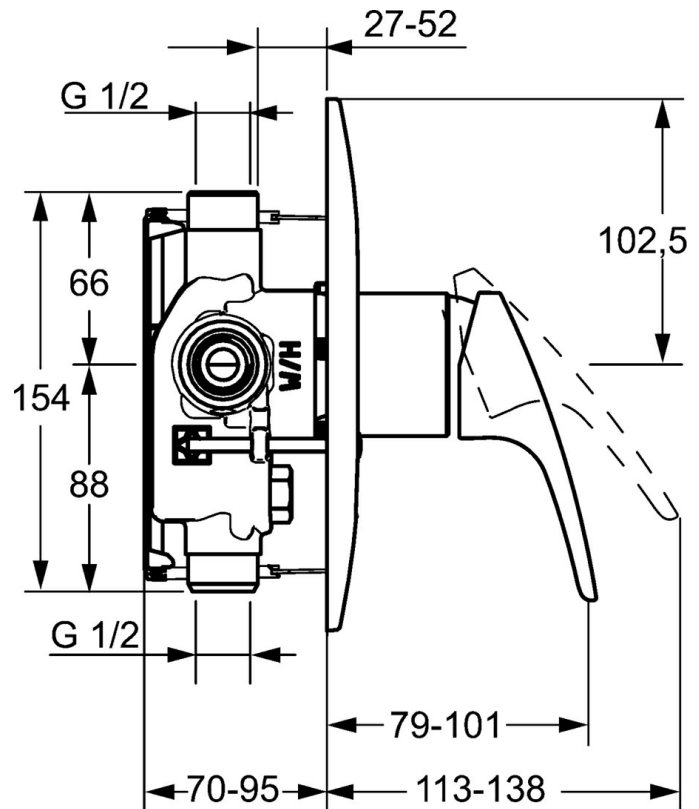

EAN: 4015474271456
static.hansa.com/01859183

- Riešenia pre sprchy
- Jednopáková, Sada pre konečnú montáž
- Podomietková inštalácia
- Chróm
- Páka so symbolom teplej a studenej vody, Jedna ovládacia páka / rukoväť
- Gulatá rozeta, Vonkajšia ružica pripevnená skrutkami
- Renovačná sada pre už nainštalované podomietkové telesá HansaVario

Technické údaje

Technické vlastnosti

Dodávka teplej vody	max. +80°C
Pracovný tlak	0.5-10 bar

Predpisy

Norma EN	EN 817
----------	--------

Schválenia a Prehlásenia

Vyhlásenie o zhode	DoC
--------------------	-----

Náhradné diely

SP01859183

	Názov	Kód
1	Ovládacia rukoväť, L=93 mm	01880083
1	Dlhý páka, L=138	01880076
1.1	Skrutka, M5x8, SW2.5	59904755
1.2	Klzné puzdro	59904778
1.3	Záslepka Sivá	59912112
2	Kryt príruby, d 205 mm	59911969
2.1	Krytka	59904820
2.3	Skrutka, M5x65	59904847
2.5	Gumové tesnenie	59912232
2.6	O-kružok, 55x2	59912543
N.I.	Nadstavný segment, 20 mm	59904983