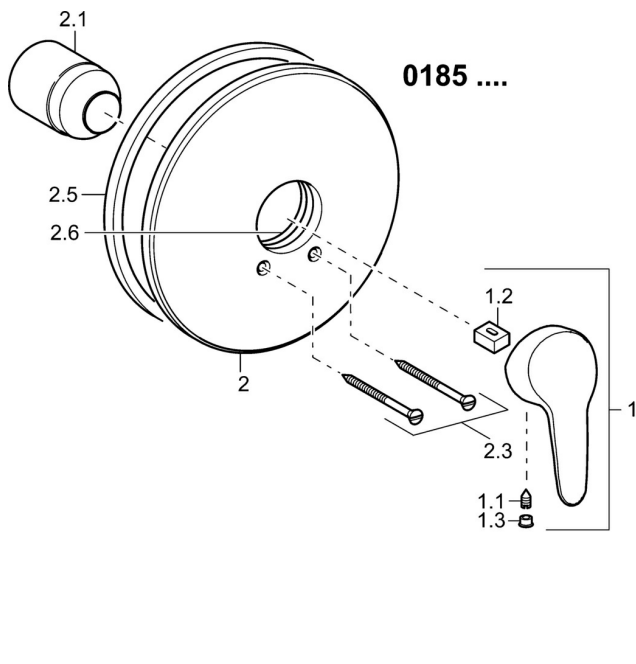

EAN: 4015474271456
static.hansa.com/01859183

- Riešenia pre sprchy
- Jednopáková, Sada pre konečnú montáž
- Podomietková inštalácia
- Chróm
- Páka so symbolom teplej a studenej vody, Jedna ovládacia páka / rukoväť
- Gulatá rozeta, Vonkajšia ružica pripevnená skrutkami
- Renovačná sada pre už nainštalované podomietkové telesá HansaVario

Technické údaje

Technické vlastnosti

Dodávka teplej vody	max. +80°C
Pracovný tlak	0.5-10 bar

Predpisy

Norma EN	EN 817
----------	--------

Schválenia a Prehlásenia

Vyhlásenie o zhode	DoC
--------------------	-----

Náhradné diely

SP01859183

	Názov	Kód
1	Ovládacia rukoväť, L=93 mm	01880083
1	Dlhý páka, L=138	01880076
1.1	Skrutka, M5x8, SW2.5	59904755
1.2	Klzné puzdro	59904778
1.3	Záslepka Sivá	59912112
2	Kryt príruby, d 205 mm	59911969
2.1	Krytka	59904820
2.3	Skrutka, M5x65	59904847
2.5	Gumové tesnenie	59912232
2.6	O-kružok, 55x2	59912543
N.I.	Nadstavný segment, 20 mm	59904983