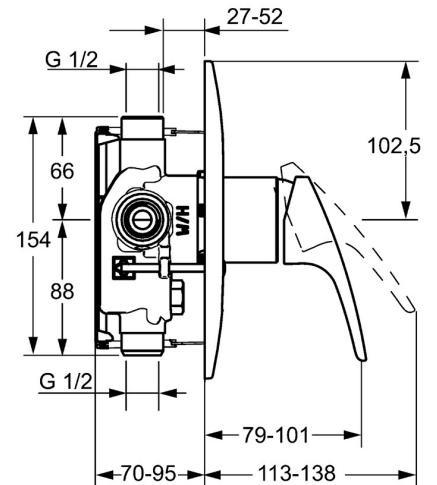

EAN: 4015474271456
static.hansa.com/01859183

- Douche oplossingen
- Eengreeps, Afbouwset
- Wandmontage voor inbouwunit
- Chroom
- Hendel met warm-koud-aanduiding, Eengreeps bediend
- Ronde rozet, Rozet met schroeven

Technische gegevens

Technische eigenschappen

Warmwatertoevoer	max. +80°C
Werkdruk	0.5-10 bar

Voorschriften

EN-norm	EN 817
---------	--------

Toestemmingen en Verklaringen

Verklaring van overeenstemming	DoC
--------------------------------	-----

Reserveonderdelen

SP01859183

	Naam	Code
1	Hendel, L=93 mm Chroom	01880083
1	Lange hendel, L=138 Chroom	01880076
1.1	Schroef, M5x8, SW2.5	59904755
1.2	Joint klassiek uitloop	59904778
1.3	Sierdop Grijs	59912112
2	Afdekplaat, d 205 mm Chroom	59911969
2.1	Kap Chroom	59904820
2.3	Schroef, M5x65 Chroom	59904847
2.5	Rubberen pakking	59912232
2.6	O-ring, 55x2	59912543
N.I.	Inbouwverlengstuk compleet, 20 mm	59904983