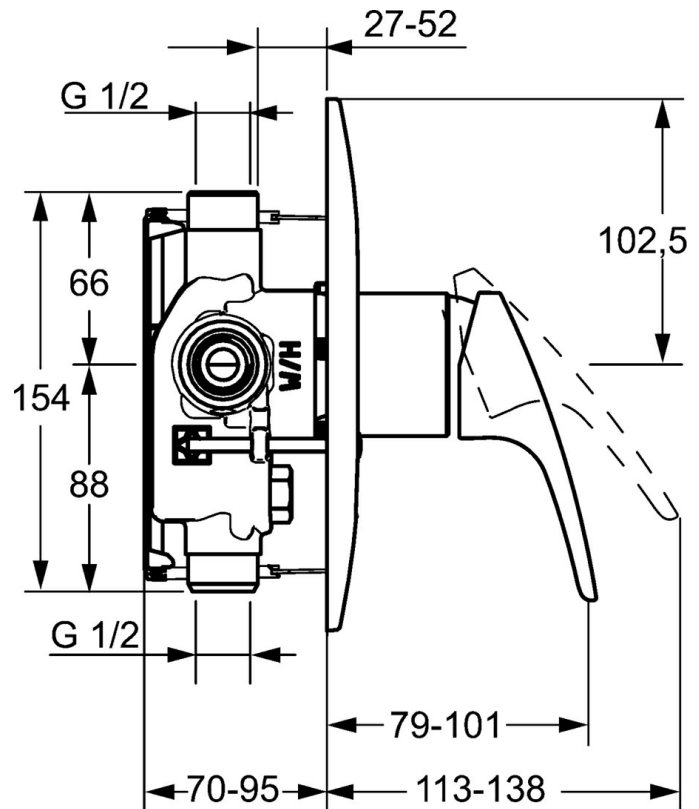

EAN: 4015474271456
static.hansa.com/01859183

- Douche oplossingen
- Eengreeps, Afbouwset
- Wandmontage voor inbouwunit
- Chroom
- Hendel met warm-koud-aanduiding, Eengreeps bediend
- Ronde rozet, Rozet met schroeven

Technische gegevens

Technische eigenschappen

Warmwatertoevoer	max. +80°C
Werkdruk	0.5-10 bar

Voorschriften

EN-norm	EN 817
---------	--------

Toestemmingen en Verklaringen

Verklaring van overeenstemming	DoC
--------------------------------	-----

Reserveonderdelen

SP01859183

	Naam	Code
1	Hendel, L=93 mm Chroom	01880083
1	Lange hendel, L=138 Chroom	01880076
1.1	Schroef, M5x8, SW2.5	59904755
1.2	Joint klassiek uitloop	59904778
1.3	Sierdop Grijs	59912112
2	Afdekplaat, d 205 mm Chroom	59911969
2.1	Kap Chroom	59904820
2.3	Schroef, M5x65 Chroom	59904847
2.5	Rubberen pakking	59912232
2.6	O-ring, 55x2	59912543
N.I.	Inbouwverlengstuk compleet, 20 mm	59904983