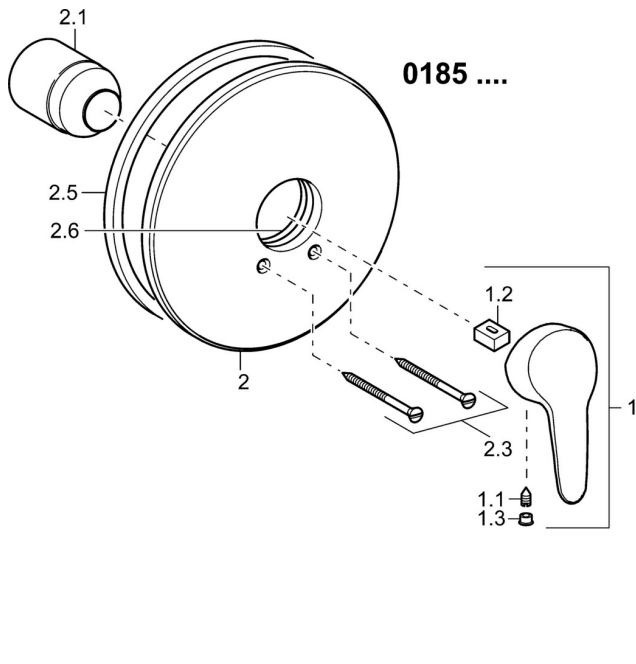

EAN: 4015474271456
static.hansa.com/01859183

- Douche oplossingen
- Eengreeps, Afbouwset
- Wandmontage voor inbouwunit
- Chroom
- Hendel met warm-koud-aanduiding, Eengreeps bediend
- Ronde rozet, Rozet met schroeven

Technische gegevens

Technische eigenschappen

Warmwatertoevoer	max. +80°C
Werkdruk	0.5-10 bar

Voorschriften

EN-norm	EN 817
---------	--------

Toestemmingen en Verklaringen

Verklaring van overeenstemming	DoC
--------------------------------	-----

Reserveonderdelen

SP01859183

	Naam	Code
1	Hendel, L=93 mm Chroom	01880083
1	Lange hendel, L=138 Chroom	01880076
1.1	Schroef, M5x8, SW2.5	59904755
1.2	Joint klassiek uitloop	59904778
1.3	Sierdop Grijs	59912112
2	Afdekplaat, d 205 mm Chroom	59911969
2.1	Kap Chroom	59904820
2.3	Schroef, M5x65 Chroom	59904847
2.5	Rubberen pakking	59912232
2.6	O-ring, 55x2	59912543
N.I.	Inbouwverlengstuk compleet, 20 mm	59904983