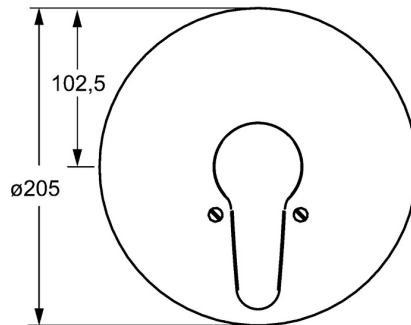

EAN: 4015474271456
static.hansa.com/01859183

- Douche oplossingen
- Eengreeps, Afbouwset
- Wandmontage voor inbouwunit
- Chroom
- Hendel met warm-koud-aanduiding, Eengreeps bediend
- Ronde rozet, Rozet met schroeven

Technische gegevens

Technische eigenschappen

Warmwatertoevoer	max. +80°C
Werkdruk	0.5-10 bar

Voorschriften

EN-norm	EN 817
---------	--------

Toestemmingen en Verklaringen

Verklaring van overeenstemming	DoC
--------------------------------	-----

Reserveonderdelen

SP01859183

	Naam	Code
1	Hendel, L=93 mm Chroom	01880083
1	Lange hendel, L=138 Chroom	01880076
1.1	Schroef, M5x8, SW2.5	59904755
1.2	Joint klassiek uitloop	59904778
1.3	Sierdop Grijs	59912112
2	Afdekplaat, d 205 mm Chroom	59911969
2.1	Kap Chroom	59904820
2.3	Schroef, M5x65 Chroom	59904847
2.5	Rubberen pakking	59912232
2.6	O-ring, 55x2	59912543
N.I.	Inbouwverlengstuk compleet, 20 mm	59904983