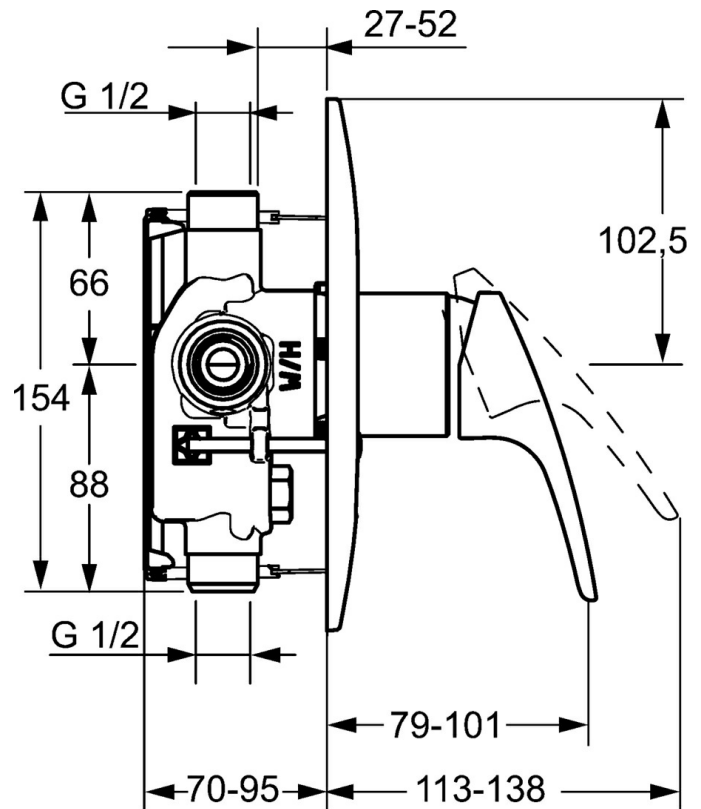

EAN: 4015474271456
static.hansa.com/01859183

- Dusche
- Einhebelmischer, Fertigmontageset
- Wandmontage für Unterputz-Einbaukörper
- Chrom
- Hebel mit W+K-Kennzeichnung, Einhandbedienhebel/Griff
- Rosette rund, Rosette mit Schrauben
- Renovierungslösung für bereits installierte Unterputzkörper, passend zu 01000100 und 02000100

Technische Daten

Technische Eigenschaften

Warmwasserversorgung	max. +80°C
Arbeitsdruck	0,5-10 bar

Vorschriften

EN Standard	EN 817
-------------	--------

Zulassungen und Deklarationen

Konformitätserklärung	DoC
-----------------------	-----

Ersatzteile

SP01859183

	Name	Art.-Nr.
1	Hebel, L=93 mm	01880083
1	Langer Hebel, L=138	01880076
1.1	Schraube, M5x8, SW2.5	59904755
1.2	Kunststoffadapter	59904778
1.3	Dekorkappe Grau	59912112
2	Rosette, d 205 mm	59911969
2.1	Abdeckkappe	59904820
2.3	Schraube, M5x65	59904847
2.5	Gummidichtung	59912232
2.6	O-Ring, 55x2	59912543
N.I.	Verlängerungssatz, 20 mm	59904983