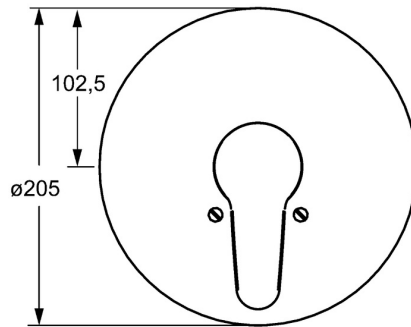

EAN: 4015474271456
static.hansa.com/01859183

- Dusche
- Einhebelmischer, Fertigmontageset
- Wandmontage für Unterputz-Einbaukörper
- Chrom
- Hebel mit W+K-Kennzeichnung, Einhandbedienhebel/Griff
- Rosette rund, Rosette mit Schrauben
- Renovierungslösung für bereits installierte Unterputzkörper, passend zu 01000100 und 02000100

Technische Daten

Technische Eigenschaften

Warmwasserversorgung	max. +80°C
Arbeitsdruck	0,5-10 bar

Vorschriften

EN Standard	EN 817
-------------	--------

Zulassungen und Deklarationen

Konformitätserklärung	DoC
-----------------------	-----

Ersatzteile

SP01859183

	Name	Art.-Nr.
1	Hebel, L=93 mm	01880083
1	Langer Hebel, L=138	01880076
1.1	Schraube, M5x8, SW2.5	59904755
1.2	Kunststoffadapter	59904778
1.3	Dekorkappe Grau	59912112
2	Rosette, d 205 mm	59911969
2.1	Abdeckkappe	59904820
2.3	Schraube, M5x65	59904847
2.5	Gummidichtung	59912232
2.6	O-Ring, 55x2	59912543
N.I.	Verlängerungssatz, 20 mm	59904983