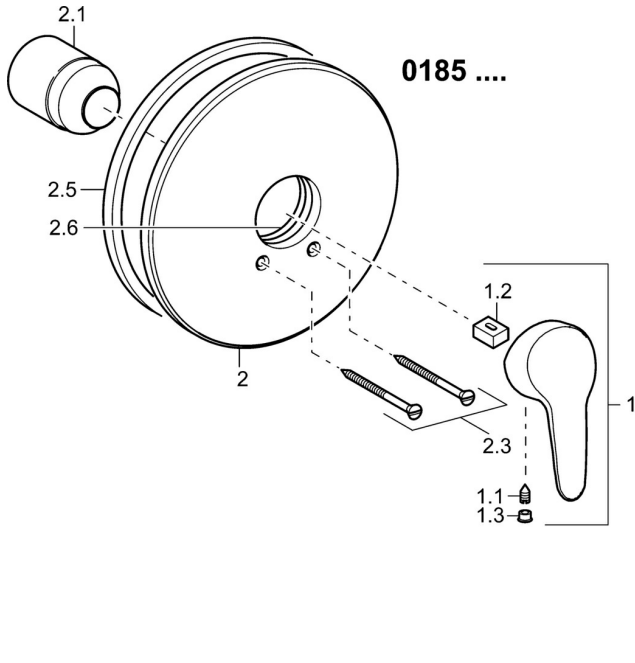

EAN: 4015474271456
static.hansa.com/01859183

- Dusche
- Einhebelmischer, Fertigmontageset
- Wandmontage für Unterputz-Einbaukörper
- Chrom
- Hebel mit W+K-Kennzeichnung, Einhandbedienhebel/Griff
- Rosette rund, Rosette mit Schrauben
- Renovierungslösung für bereits installierte Unterputzkörper, passend zu 01000100 und 02000100

Technische Daten

Technische Eigenschaften

Warmwasserversorgung	max. +80°C
Arbeitsdruck	0,5-10 bar

Vorschriften

EN Standard	EN 817
-------------	--------

Zulassungen und Deklarationen

Konformitätserklärung	DoC
-----------------------	-----

Ersatzteile

SP01859183

	Name	Art.-Nr.
1	Hebel, L=93 mm	01880083
1	Langer Hebel, L=138	01880076
1.1	Schraube, M5x8, SW2.5	59904755
1.2	Kunststoffadapter	59904778
1.3	Dekorkappe Grau	59912112
2	Rosette, d 205 mm	59911969
2.1	Abdeckkappe	59904820
2.3	Schraube, M5x65	59904847
2.5	Gummidichtung	59912232
2.6	O-Ring, 55x2	59912543
N.I.	Verlängerungssatz, 20 mm	59904983