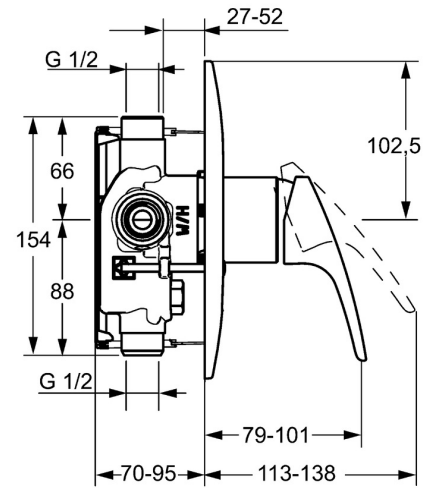

EAN: 4015474271456
static.hansa.com/01859183

- Dusche
- Einhebelmischer, Fertigmontageset
- Wandmontage für Unterputz-Einbaukörper
- Chrom
- Hebel mit W+K-Kennzeichnung, Einhandbedienhebel/Griff
- Rosette rund, Rosette mit Schrauben
- Renovierungslösung für bereits installierte Unterputzkörper, passend zu 01000100 und 02000100

Technische Daten

Technische Eigenschaften

Warmwasserversorgung	max. +80°C
Arbeitsdruck	0,5-10 bar

Vorschriften

EN Standard	EN 817
-------------	--------

Zulassungen und Deklarationen

Konformitätserklärung	DoC
-----------------------	-----

Ersatzteile

SP01859183

	Name	Art.-Nr.
1	Hebel, L=93 mm	01880083
1	Langer Hebel, L=138	01880076
1.1	Schraube, M5x8, SW2.5	59904755
1.2	Kunststoffadapter	59904778
1.3	Dekorkappe Grau	59912112
2	Rosette, d 205 mm	59911969
2.1	Abdeckkappe	59904820
2.3	Schraube, M5x65	59904847
2.5	Gummidichtung	59912232
2.6	O-Ring, 55x2	59912543
N.I.	Verlängerungssatz, 20 mm	59904983