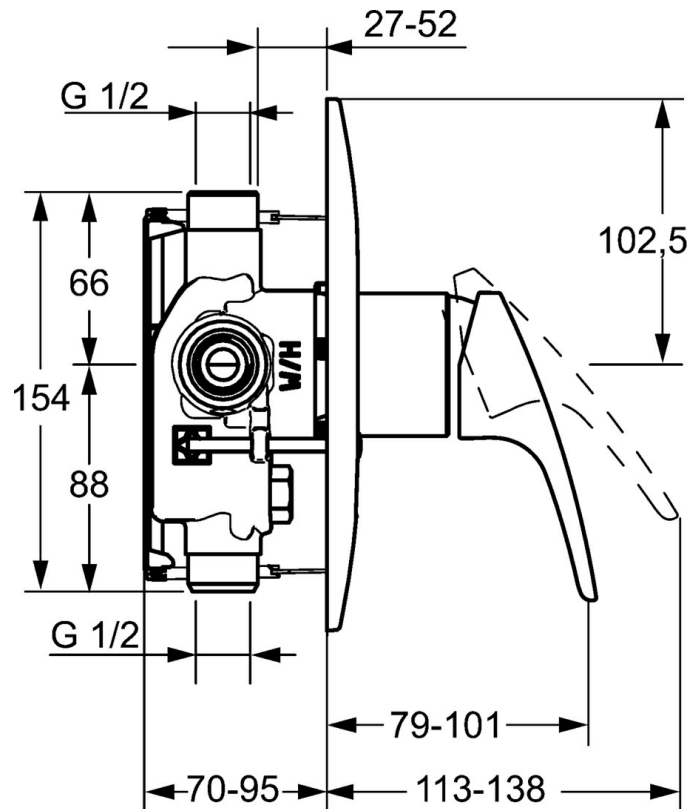

EAN: 4015474271456  
[static.hansa.com/01859183](http://static.hansa.com/01859183)

- Řešení pro sprchy
- Jednopáková, Sada pro konečnou montáž
- Podomítková instalace
- Chrom

- Páka se symboly teplé a studené vody, Jedna ovládací páka / rukojeť
- Kulatá rozeta, Vnější růžice připevňená šrouby
- Renovační sada pro již nainstalovaná podomítková tělesa HansaVario

### Technické vlastnosti

Zdroj teplé vody	max. +80°C
Pracovní tlak	0.5-10 bar

### SP01859183

	Název	Kód
1	Páka, L=93 mm	01880083
1	Dlouhá páka, L=138	01880076
1.1	Šroub, M5x8, SW2.5	59904755
1.2	Kluzné pouzdro (osazené)	59904778
1.3	Záslepka Šedá	59912112
2	Kryt příruby, d 205 mm	59911969
2.1	Krytka	59904820
2.3	Šroub, M5x65	59904847
2.5	Gumové těsnění	59912232
2.6	O-kroužek, 55x2	59912543
N.I.	Nástavec-sada, 20 mm	59904983