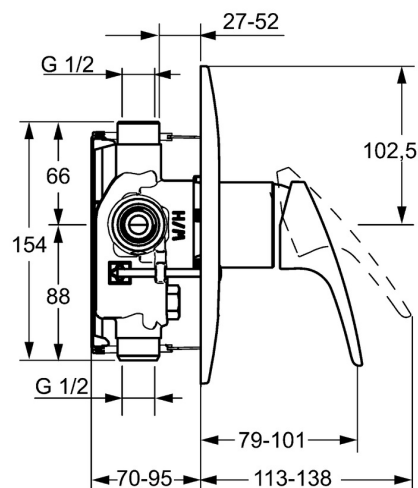

EAN: 4015474271456  
[static.hansa.com/01859183](http://static.hansa.com/01859183)

- Řešení pro sprchy
- Jednopáková, Sada pro konečnou montáž
- Podomítková instalace
- Chrom

- Páka se symboly teplé a studené vody, Jedna ovládací páka / rukojeť
- Kulatá rozeta, Vnější růžice připevňená šrouby
- Renovační sada pro již nainstalovaná podomítková tělesa HansaVario

### SP01859183

	Název	Kód
1	Páka, L=93 mm	01880083
1	Dlouhá páka, L=138	01880076
1.1	Šroub, M5x8, SW2.5	59904755
1.2	Kluzné pouzdro (osazené)	59904778
1.3	Záslepka Šedá	59912112
2	Kryt příruby, d 205 mm	59911969
2.1	Krytka	59904820
2.3	Šroub, M5x65	59904847
2.5	Gumové těsnění	59912232
2.6	O-kroužek, 55x2	59912543
N.I.	Nástavec-sada, 20 mm	59904983