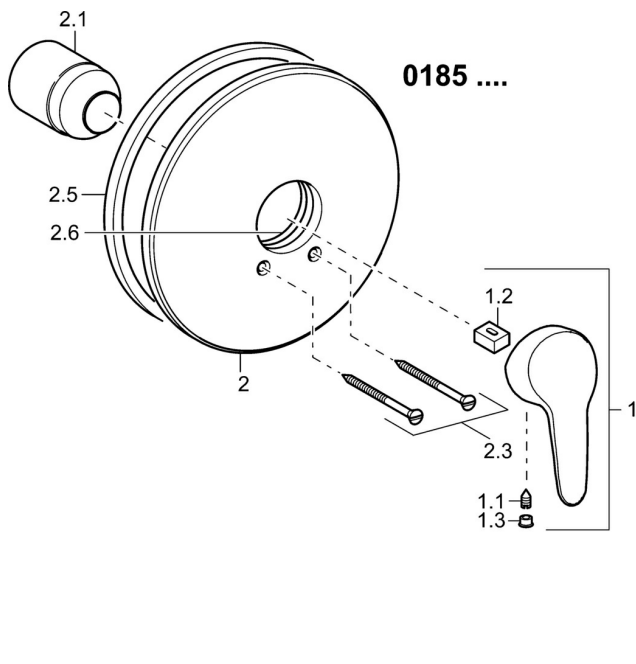

EAN: 4015474271456  
[static.hansa.com/01859183](http://static.hansa.com/01859183)

- Řešení pro sprchy
- Jednopáková, Sada pro konečnou montáž
- Podomítková instalace
- Chrom

- Páka se symboly teplé a studené vody, Jedna ovládací páka / rukojeť
- Kulatá rozeta, Vnější růžice připevňená šrouby
- Renovační sada pro již nainstalovaná podomítková tělesa HansaVario

### SP01859183

	Název	Kód
1	Páka, L=93 mm	01880083
1	Dlouhá páka, L=138	01880076
1.1	Šroub, M5x8, SW2.5	59904755
1.2	Kluzné pouzdro (osazené)	59904778
1.3	Záslepka Šedá	59912112
2	Kryt příruby, d 205 mm	59911969
2.1	Krytka	59904820
2.3	Šroub, M5x65	59904847
2.5	Gumové těsnění	59912232
2.6	O-kroužek, 55x2	59912543
N.I.	Nástavec-sada, 20 mm	59904983