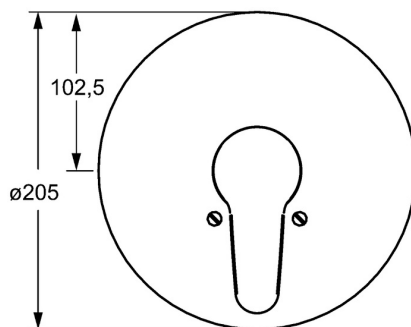

EAN: 4015474271456  
[static.hansa.com/01859183](http://static.hansa.com/01859183)

- Řešení pro sprchy
- Jednopáková, Sada pro konečnou montáž
- Podomítková instalace
- Chrom

- Páka se symboly teplé a studené vody, Jedna ovládací páka / rukojeť
- Kulatá rozeta, Vnější růžice připevňená šrouby
- Renovační sada pro již nainstalovaná podomítková tělesa HansaVario

### SP01859183

	Název	Kód
1	Páka, L=93 mm	01880083
1	Dlouhá páka, L=138	01880076
1.1	Šroub, M5x8, SW2.5	59904755
1.2	Kluzné pouzdro (osazené)	59904778
1.3	Záslepka Šedá	59912112
2	Kryt příruby, d 205 mm	59911969
2.1	Krytka	59904820
2.3	Šroub, M5x65	59904847
2.5	Gumové těsnění	59912232
2.6	O-kroužek, 55x2	59912543
N.I.	Nástavec-sada, 20 mm	59904983