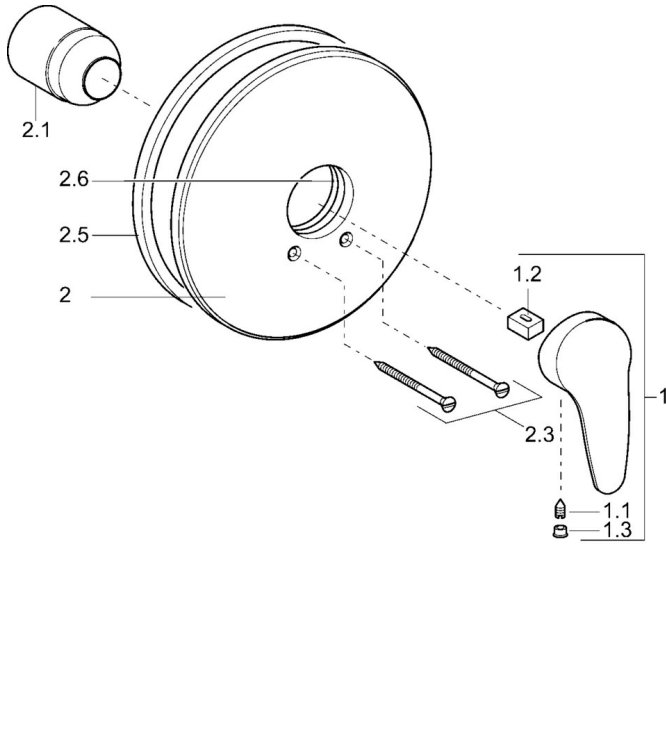

### Technische eigenschappen

Warmwatertoevoer **max. +80°C**  
 Werkdruk **0.5-10 bar**

### SP01859173

	Naam	Code
1	Lange hendel, L=138 Chroom	01880076
1	Hendel, L=87 mm	59914195
1.1	Schroef, M5x8, SW2.5	59904755
1.2	Joint klassiek uitloop	59904778
1.3	Sierdop Grijs	59912112
2	Afdekplaat, d 205 mm Chroom	59911969
2.1	Kap Chroom	59904820
2.2	Schroef, M5x65 Chroom	59904847
2.3	Schroef, M5x65 Wit Stopgezet	59906672
2.4	Rubberen pakking	59912232
2.5	O-ring, 55x2	59912543
N.I.	Inbouwverlengstuk compleet, 20 mm	59904983