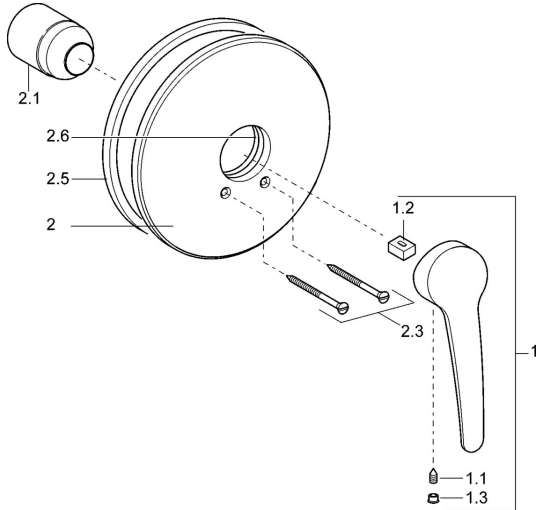

EAN: 4015474078314  
[static.hansa.com/01859176](http://static.hansa.com/01859176)

- Douche oplossingen
- Eengreeps, Afbouwset
- Wandmontage voor inbouwunit
- Chroom
- Eengreeps bediend, Hendel met warm-koud-aanduiding

### Technische eigenschappen

Warmwatertoevoer **max. +80°C**  
 Werkdruk **0.5-10 bar**

### SP01859173

	Naam	Code
1	Lange hendel, L=138 Chroom	01880076
1	Hendel, L=87 mm	59914195
1.1	Schroef, M5x8, SW2.5	59904755
1.2	Joint klassiek uitloop	59904778
1.3	Sierdop Grijs	59912112
2	Afdekplaat, d 205 mm Chroom	59911969
2.1	Kap Chroom	59904820
2.2	Schroef, M5x65 Chroom	59904847
2.3	Schroef, M5x65 Wit Stopgezet	59906672
2.4	Rubberen pakking	59912232
2.5	O-ring, 55x2	59912543
N.I.	Inbouwverlengstuk compleet, 20 mm	59904983