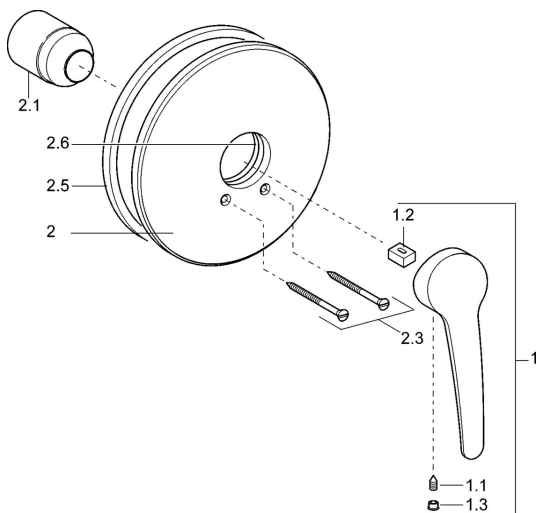

EAN: 4015474078314
static.hansa.com/01859176

- Soluzioni doccia
- Monocomando, Set esterno
- Montaggio a parete con unità d'incasso
- Cromo
- Leva/Manopola monocomando, Leva con simbolo F+C

Dati tecnici

Caratteristiche tecniche

Fornitura di acqua calda	max. +80°C
Pressione di esercizio	0.5-10 bar

Norme

Standard EN	EN 817
-------------	---------------

Parti di ricambio

SP01859173

	Nome	Codice
1	Leva lunga, L=138 Cromo	01880076
1	Leva, L=87 mm	59914195
1.1	Screw, M5x8, SW2.5	59904755
1.2	Adattatore	59904778
1.3	Tappo Grigio	59912112
2	Piastra, d 205 mm Cromo	59911969
2.1	Cappuccio Cromo	59904820
2.3	Screw, M5x65 Cromo	59904847
2.3	Screw, M5x65 Bianco Fuori produzione	59906672
2.5	Guarnizione di gomma	59912232
2.6	O-ring, 55x2	59912543
N.I.	Prolunga, 20 mm	59904983