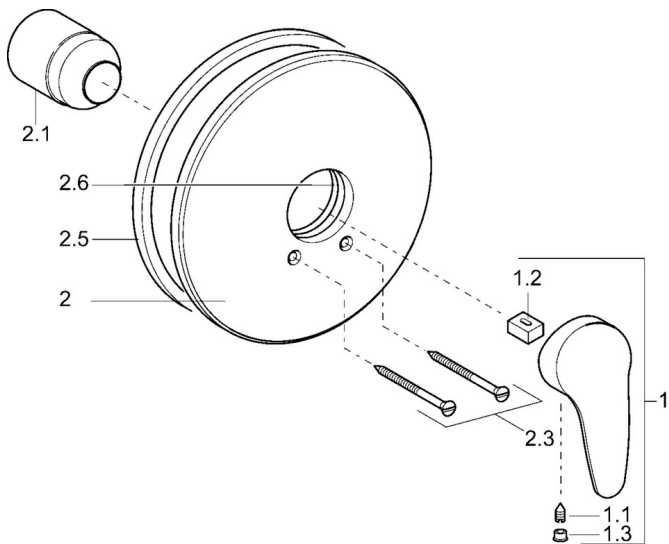

EAN: 4015474078314
static.hansa.com/01859176

- Soluzioni doccia
- Monocomando, Set esterno
- Montaggio a parete con unità d'incasso
- Cromo
- Leva/Manopola monocomando, Leva con simbolo F+C

Dati tecnici

Caratteristiche tecniche

Fornitura di acqua calda	max. +80°C
Pressione di esercizio	0.5-10 bar

Norme

Standard EN	EN 817
-------------	---------------

Parti di ricambio

SP01859173

	Nome	Codice
1	Leva lunga, L=138 Cromo	01880076
1	Leva, L=87 mm	59914195
1.1	Screw, M5x8, SW2.5	59904755
1.2	Adattatore	59904778
1.3	Tappo Grigio	59912112
2	Piastra, d 205 mm Cromo	59911969
2.1	Cappuccio Cromo	59904820
2.3	Screw, M5x65 Cromo	59904847
2.3	Screw, M5x65 Bianco Fuori produzione	59906672
2.5	Guarnizione di gomma	59912232
2.6	O-ring, 55x2	59912543
N.I.	Prolunga, 20 mm	59904983