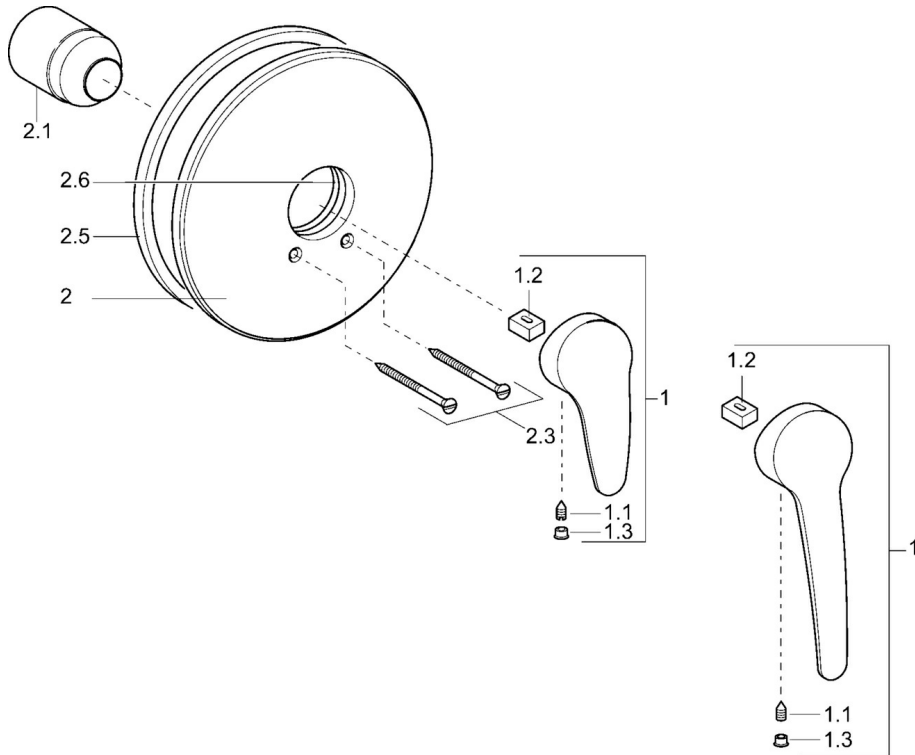

EAN: 4015474078253
static.hansa.com/0185917382

- Dusche
- Einhebelmischer, Fertigmontageset
- Wandmontage für Unterputz-Einbaukörper
- Weiss
- Einhandbedienhebel/Griff, Hebel mit W+K-Kennzeichnung
- Rosette rund

Technische Daten

Technische Eigenschaften

Warmwasserversorgung	max. +80°C
Arbeitsdruck	0.5-10 bar

Vorschriften

EN Standard	EN 817
-------------	---------------

Ersatzteile

SP01859173

	Name	Art.-Nr.
1	Langer Hebel, L=138	01880076
1	Hebel, L=87 mm	59914195
1.1	Schraube, M5x8, SW2.5	59904755
1.2	Kunststoffadapter	59904778
1.3	Dekorkappe Grau	59912112
2	Rosette, d 205 mm	59911969
2.1	Abdeckkappe	59904820
2.3	Schraube, M5x65	59904847
2.3	Schraube, M5x65 Weiss Ausgelaufen	59906672
2.5	Gummidichtung	59912232
2.6	O-Ring, 55x2	59912543
N.I.	Verlängerungssatz, 20 mm	59904983