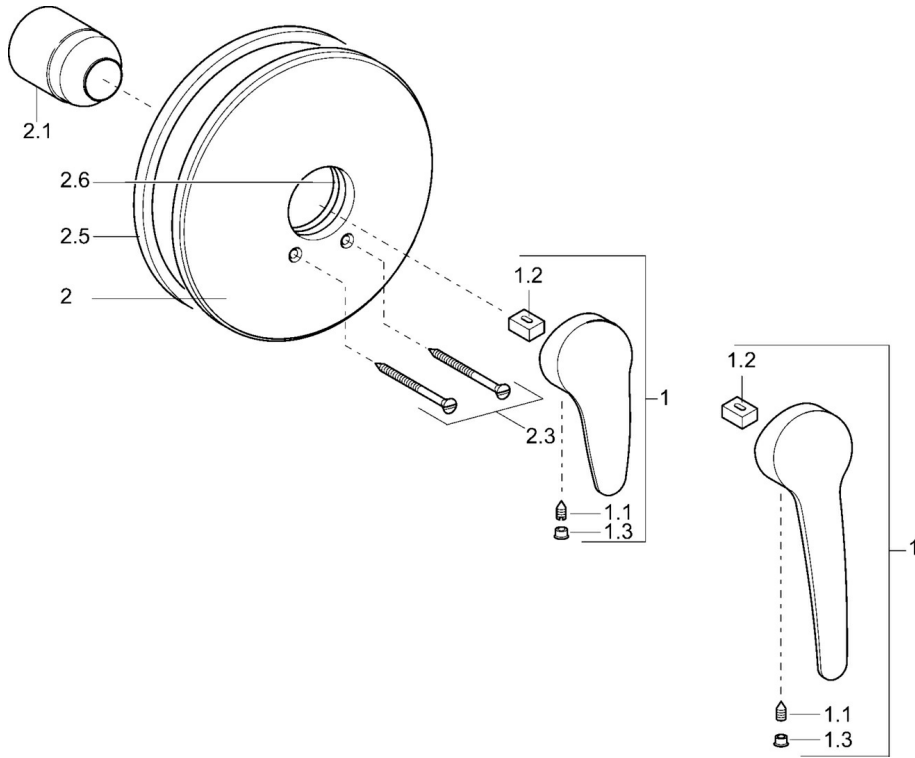

EAN: 4015474078253
static.hansa.com/0185917382

- Řešení pro sprchy
- Jednopaková, Sada pro konečnou montáž
- Podomítková instalace
- Bílá
- Jedna ovládací páka / rukojeť, Páka se symboly teplé a studené vody
- Kulatá rozeta

Technické údaje

Technické vlastnosti

Zdroj teplé vody	max. +80°C
Pracovní tlak	0.5-10 bar

Předpisy

Norma EN	EN 817
----------	--------

Náhradní díly

SP01859173

	Název	Kód
1	Dlouhá páka, L=138	01880076
1	Páka, L=87 mm	59914195
1.1	Šroub, M5x8, SW2.5	59904755
1.2	Kluzné pouzdro (osazené)	59904778
1.3	Záslepka Šedá	59912112
2	Kryt příruby, d 205 mm	59911969
2.1	Krytka	59904820
2.3	Šroub, M5x65	59904847
2.3	Šroub, M5x65 Bílá Ukončeno	59906672
2.5	Gumové těsnění	59912232
2.6	O-kroužek, 55x2	59912543
N.I.	Nástavec-sada, 20 mm	59904983