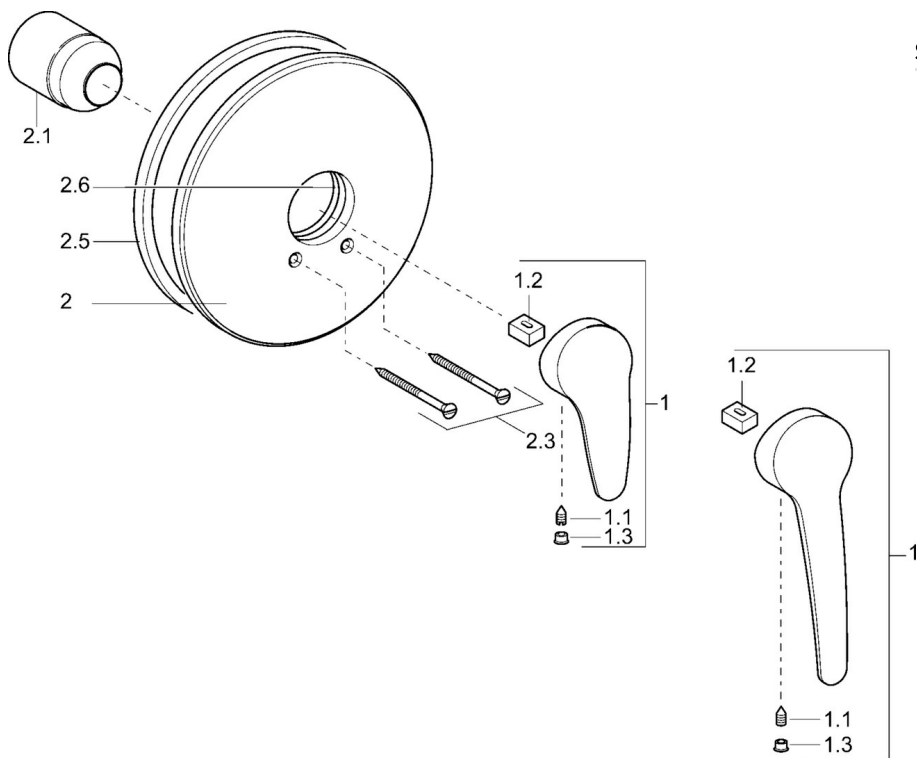

EAN: 4015474078246
static.hansa.com/01859173

- Riešenia pre sprchy
- Jednopáková, Sada pre konečnú montáž
- Podomietková inštalácia
- Chróm
- Páka so symbolom teplej a studenej vody, Jedna ovládacia páka / rukoväť
- Gulatá rozeta

Technické údaje

Technické vlastnosti

Dodávka teplej vody	max. +80°C
Pracovný tlak	0.5-10 bar

Predpisy

Norma EN	EN 817
----------	---------------

Náhradné diely

SP01859173

	Názov	Kód
1	Dlhý páka, L=138	01880076
1	Ovládacia rukoväť, L=87 mm	59914195
1.1	Skrutka, M5x8, SW2.5	59904755
1.2	Klzné puzdro	59904778
1.3	Záslepka Sivá	59912112
2	Kryt príruby, d 205 mm	59911969
2.1	Krytka	59904820
2.3	Skrutka, M5x65	59904847
2.3	Skrutka, M5x65 Biela Ukončené	59906672
2.5	Gumové tesnenie	59912232
2.6	O-kružok, 55x2	59912543
N.I.	Nadstavný segment, 20 mm	59904983