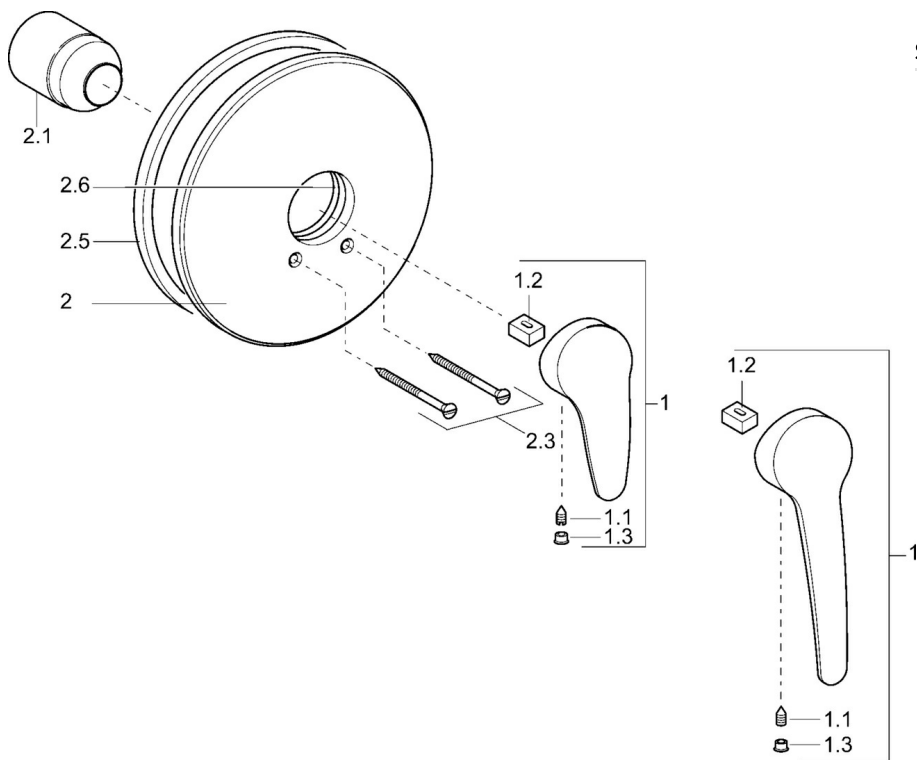

EAN: 4015474078246
static.hansa.com/01859173

- Řešení pro sprchy
- Jednopáková, Sada pro konečnou montáž
- Podomítková instalace
- Chrom
- Páka se symboly teplé a studené vody, Jedna ovládací páka / rukojeť
- Kulatá rozeta

Technické údaje

Technické vlastnosti

Zdroj teplé vody	max. +80°C
Pracovní tlak	0.5-10 bar

Předpisy

Norma EN	EN 817
----------	--------

Náhradní díly

SP01859173

	Název	Kód
1	Dlouhá páka, L=138	01880076
1	Páka, L=87 mm	59914195
1.1	Šroub, M5x8, SW2.5	59904755
1.2	Kluzné pouzdro (osazené)	59904778
1.3	Záslepka Šedá	59912112
2	Kryt příruby, d 205 mm	59911969
2.1	Krytka	59904820
2.2	Krytka	59904820
2.3	Šroub, M5x65	59904847
2.3	Šroub, M5x65 Bílá Ukončeno	59906672
2.5	Gumové těsnění	59912232
2.6	O-kroužek, 55x2	59912543
N.I.	Nástavec-sada, 20 mm	59904983