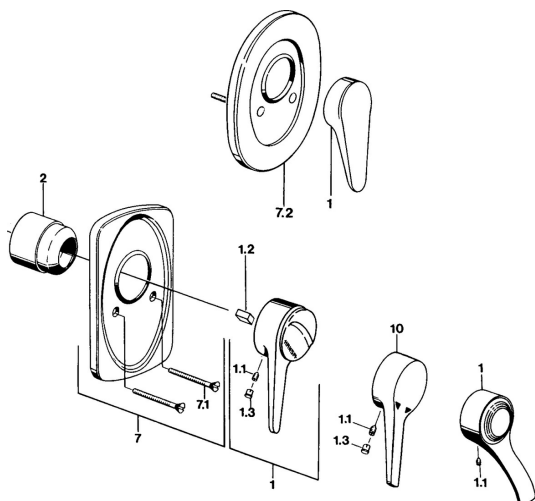

EAN: 4015474597235
static.hansa.com/01859106

- Riešenia pre sprchy
- Jednopáková, Sada pre konečnú montáž
- Podomietková inštalácia
- Chróm
- Jedna ovládacia páka / rukoväť, Páka so symbolom teplej a studenej vody

Technické údaje

Technické vlastnosti

Dodávka teplej vody **max. +80°C**
 Pracovný tlak **0.5-10 bar**

Predpisy

Norma EN **EN 817**

Náhradné diely

SP01859102

	Názov	Kód
1	Ovládacia rukoväť Biela Ukončené	5990188282
1	Ovládacia rukoväť, (-2004)	59901882
1.1	Skrutka, M5x8, SW2.5	59904755
1.2	Klzné puzdro	59904778
1.3	Plug, hot/cold	59906705
2	Krytka	59904820
2.5	Gumové tesnenie	59912232
5	Prepínač Biela Ukončené	59910901
7	Kryt príruby Ukončené	59910662
7.1	Skrutka, M5x65	59904847
7.1	Skrutka, M5x65 Biela Ukončené	59906672
7.1	Skrutka, M5x65 Zlatá Ukončené	59904849