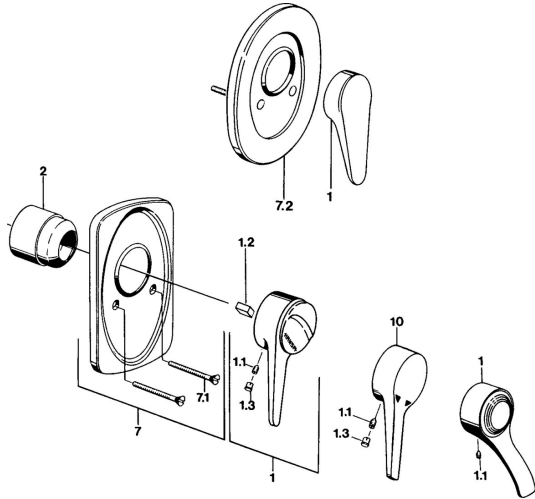

EAN: 4015474597235
static.hansa.com/01859106

- Douche oplossingen
- Eengreeps, Afbouwset
- Wandmontage voor inbouwunit
- Chroom
- Eengreeps bediend, Hendel met warm-koud-aanduiding

Technische gegevens

Technische eigenschappen

Warmwatertoevoer **max. +80°C**
 Werkdruk **0.5-10 bar**

Voorschriften

EN-norm **EN 817**

Reserveonderdelen

SP01859102

	Naam	Code
1	Hendel Wit Stopgezet	5990188282
1	Hendel, (-2004) Chroom	59901882
1.1	Schroef, M5x8, SW2.5	59904755
1.2	Joint klassiek uitloop	59904778
1.3	Plug, hot/cold	59906705
2	Kap Chroom	59904820
2.5	Rubberen pakking	59912232
5	Omsteller Wit Stopgezet	59910901
7	Afdekplaat Chroom Stopgezet	59910662
7.1	Schroef, M5x65 Chroom	59904847
7.1	Schroef, M5x65 Wit Stopgezet	59906672
7.1	Schroef, M5x65 Goud Stopgezet	59904849