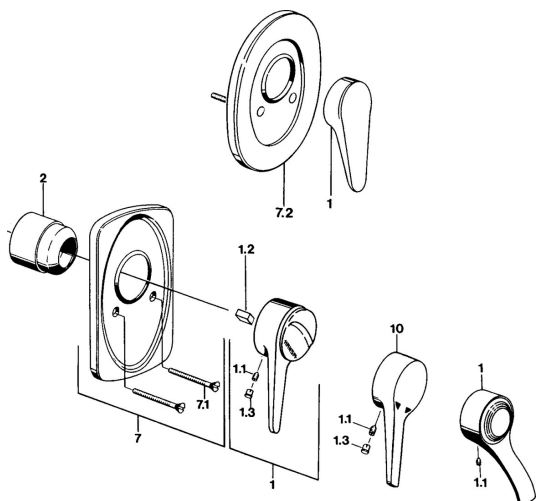

EAN: 4015474597235  
[static.hansa.com/01859106](http://static.hansa.com/01859106)

- Soluzioni doccia
- Monocomando, Set esterno
- Montaggio a parete con unità d'incasso
- Cromo
- Leva/Manopola monocomando, Leva con simbolo F+C

## Parti di ricambio

### SP01859102

	Nome	Codice
1	Leva Bianco Fuori produzione	5990188282
1	Leva, (-2004) Cromo	59901882
1.1	Screw, M5x8, SW2.5	59904755
1.2	Adattatore	59904778
1.3	Tappo, hot/cold	59906705
2	Cappuccio Cromo	59904820
2.5	Guarnizione di gomma	59912232
5	Deviatore Bianco Fuori produzione	59910901
7	Piastra Cromo Fuori produzione	59910662
7.1	Screw, M5x65 Cromo	59904847
7.1	Screw, M5x65 Bianco Fuori produzione	59906672
7.1	Screw, M5x65 Oro Fuori produzione	59904849