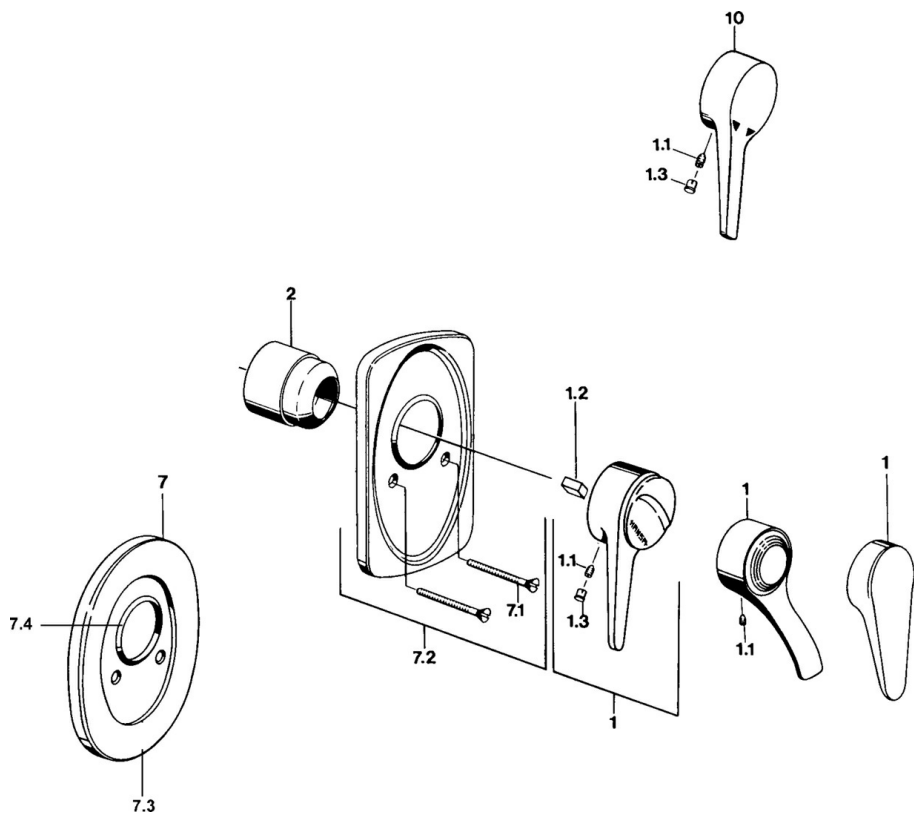

EAN: 4015474597235  
[static.hansa.com/01859106](http://static.hansa.com/01859106)

- Soluzioni doccia
- Monocomando, Set esterno
- Montaggio a parete con unità d'incasso
- Cromo
- Leva/Manopola monocomando, Leva con simbolo F+C

## Dati tecnici

### SP01859102

	Nome	Codice
1	Leva Bianco Fuori produzione	5990188282
1	Leva, (-2004) Cromo	59901882
1.1	Screw, M5x8, SW2.5	59904755
1.2	Adattatore	59904778
1.3	Tappo, hot/cold	59906705
2	Cappuccio Cromo	59904820
2.5	Guarnizione di gomma	59912232
5	Deviatore Bianco Fuori produzione	59910901
7	Piastra Cromo Fuori produzione	59910662
7.1	Screw, M5x65 Cromo	59904847
7.1	Screw, M5x65 Bianco Fuori produzione	59906672
7.1	Screw, M5x65 Oro Fuori produzione	59904849