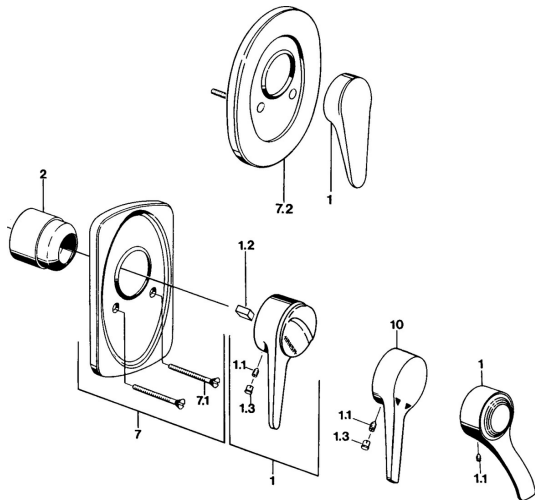

EAN: 4015474597235  
[static.hansa.com/01859106](http://static.hansa.com/01859106)

- Dusche
- Einhebelmischer, Fertigmontageset
- Wandmontage für Unterputz-Einbaukörper
- Chrom
- Einhandbedienhebel/Griff, Hebel mit W+K-Kennzeichnung

### Technische Eigenschaften

Warmwasserversorgung	<b>max. +80°C</b>
Arbeitsdruck	<b>0.5-10 bar</b>

### SP01859102

	Name	Art.-Nr.
1	Hebel Weiss Ausgelaufen	5990188282
1	Hebel, (-2004)	59901882
1.1	Schraube, M5x8, SW2.5	59904755
1.2	Kunststoffadapter	59904778
1.3	Blindstopfen, hot/cold	59906705
2	Abdeckkappe	59904820
2.5	Gummidichtung	59912232
5	Umstellung Weiss Ausgelaufen	59910901
7	Rosette Ausgelaufen	59910662
7.1	Schraube, M5x65	59904847
7.1	Schraube, M5x65 Weiss Ausgelaufen	59906672
7.1	Schraube, M5x65 Gold Ausgelaufen	59904849