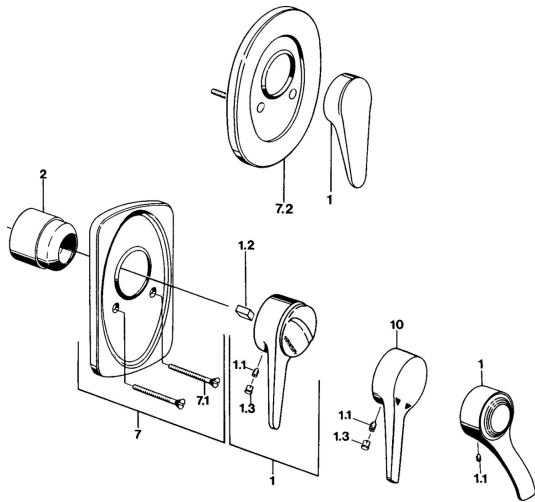

EAN: 4015474597235
static.hansa.com/01859106

- Řešení pro sprchy
- Jednopáková, Sada pro konečnou montáž
- Podomítková instalace
- Chrom
- Jedna ovládací páka / rukojeť, Páka se symboly teplé a studené vody

Technické údaje

Technické vlastnosti

Zdroj teplé vody **max. +80°C**
 Pracovní tlak **0.5-10 bar**

Předpisy

Norma EN **EN 817**

Náhradní díly

SP01859102

	Název	Kód
1	Páka Bílá Ukončeno	5990188282
1	Páka, (-2004)	59901882
1.1	Šroub, M5x8, SW2.5	59904755
1.2	Kluzné pouzdro (osazené)	59904778
1.3	Plug, hot/cold	59906705
2	Krytka	59904820
2.5	Gumové těsnění	59912232
5	Přepínač Bílá Ukončeno	59910901
7	Kryt příruby Ukončeno	59910662
7.1	Šroub, M5x65	59904847
7.1	Šroub, M5x65 Bílá Ukončeno	59906672
7.1	Šroub, M5x65 Zlatá Ukončeno	59904849