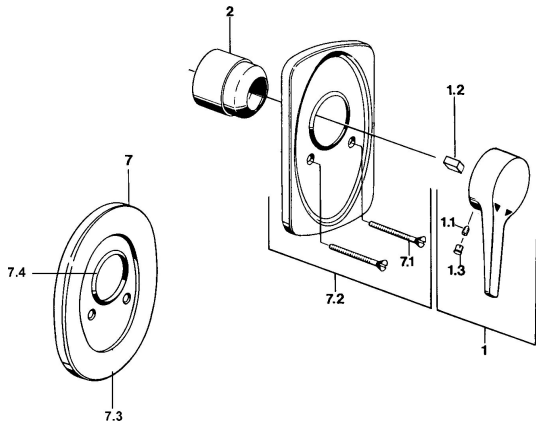

EAN: 4015474597228
static.hansa.com/01859103

- Riešenia pre sprchy
- Jednopáková, Sada pre konečnú montáž
- Podomietková inštalácia
- Chróm
- Jedna ovládací páka / rukoväť, Páka so symbolom teplej a studenej vody

Technické údaje

Technické vlastnosti

Dodávka teplej vody **max. +80°C**
 Pracovný tlak **0.5-10 bar**

Predpisy

Norma EN **EN 817**

Náhradné diely

SP01859102

	Názov	Kód
1	Ovládací rukoväť Biela Ukončené	5990188282
1	Ovládací rukoväť, (-2004)	59901882
1.1	Skrutka, M5x8, SW2.5	59904755
1.2	Klzné puzdro	59904778
1.3	Plug, hot/cold	59906705
2	Krytka	59904820
2.5	Gumové tesnenie	59912232
5	Prepínač Biela Ukončené	59910901
7	Kryt príruby Ukončené	59910662
7.1	Skrutka, M5x65	59904847
7.1	Skrutka, M5x65 Biela Ukončené	59906672
7.1	Skrutka, M5x65 Zlatá Ukončené	59904849