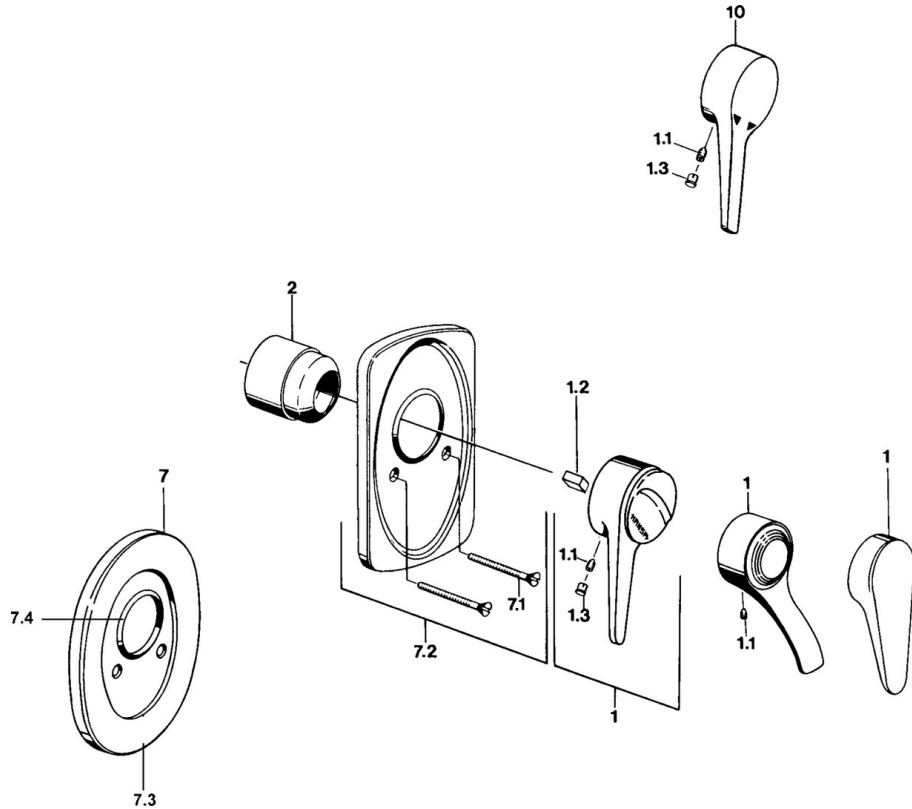

EAN: 4015474597228
static.hansa.com/01859103

- Riešenia pre sprchy
- Jednopáková, Sada pre konečnú montáž
- Podomietková inštalácia
- Chróm
- Jedna ovládací páka / rukoväť, Páka so symbolom teplej a studenej vody

Technické údaje

Technické vlastnosti

Dodávka teplej vody **max. +80°C**
 Pracovný tlak **0.5-10 bar**

Predpisy

Norma EN **EN 817**

Náhradné diely

SP01859102

	Názov	Kód
1	Ovládací rukoväť Biela Ukončené	5990188282
1	Ovládací rukoväť, (-2004)	59901882
1.1	Skrutka, M5x8, SW2.5	59904755
1.2	Klzné puzdro	59904778
1.3	Plug, hot/cold	59906705
2	Krytka	59904820
2.5	Gumové tesnenie	59912232
5	Prepínač Biela Ukončené	59910901
7	Kryt príruby Ukončené	59910662
7.1	Skrutka, M5x65	59904847
7.1	Skrutka, M5x65 Biela Ukončené	59906672
7.1	Skrutka, M5x65 Zlatá Ukončené	59904849