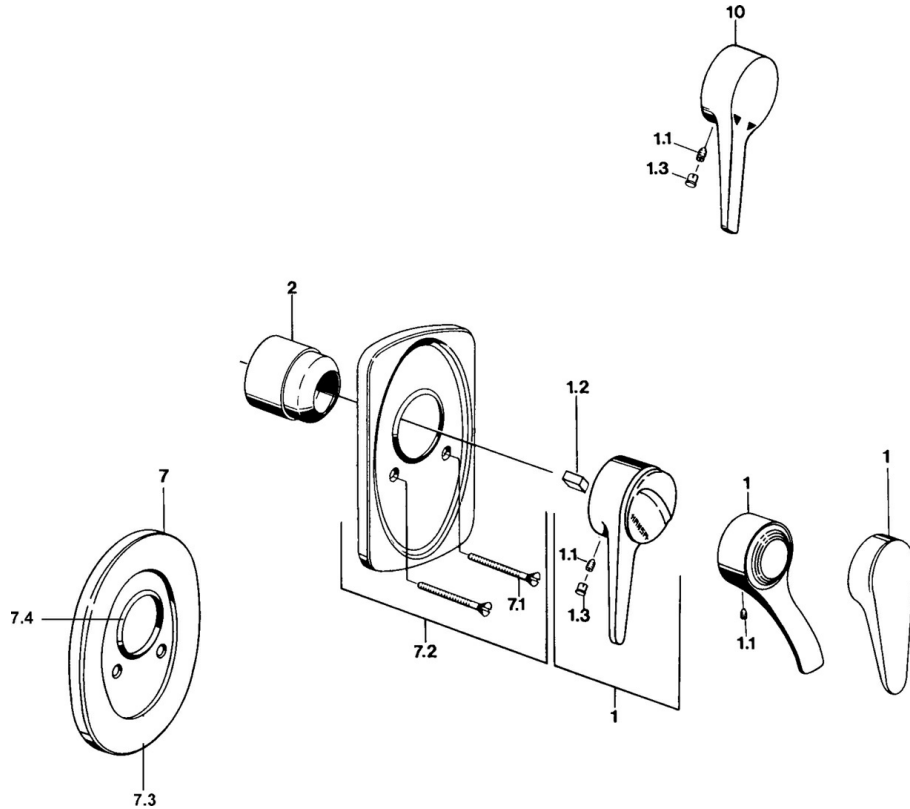

EAN: 4015474597228
static.hansa.com/01859103

- Douche oplossingen
- Eengreeps, Afbouwset
- Wandmontage voor inbouwunit
- Chroom
- Eengreeps bediend, Hendel met warm-koud-aanduiding

Technische gegevens

Technische eigenschappen

Warmwatertoevoer **max. +80°C**
 Werkdruk **0.5-10 bar**

Voorschriften

EN-norm **EN 817**

Reserveonderdelen

SP01859102

	Naam	Code
1	Hendel Wit Stopgezet	5990188282
1	Hendel, (-2004) Chroom	59901882
1.1	Schroef, M5x8, SW2.5	59904755
1.2	Joint klassiek uitloop	59904778
1.3	Plug, hot/cold	59906705
2	Kap Chroom	59904820
2.5	Rubberen pakking	59912232
5	Omsteller Wit Stopgezet	59910901
7	Afdekplaat Chroom Stopgezet	59910662
7.1	Schroef, M5x65 Chroom	59904847
7.1	Schroef, M5x65 Wit Stopgezet	59906672
7.1	Schroef, M5x65 Goud Stopgezet	59904849