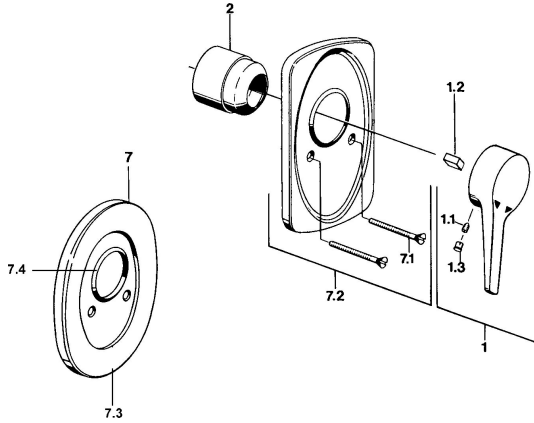

EAN: 4015474597228
static.hansa.com/01859103

- Douche oplossingen
- Eengreeps, Afbouwset
- Wandmontage voor inbouwunit
- Chroom
- Eengreeps bediend, Hendel met warm-koud-aanduiding

Technische gegevens

Technische eigenschappen

Warmwatertoevoer **max. +80°C**
 Werkdruk **0.5-10 bar**

Voorschriften

EN-norm **EN 817**

Reserveonderdelen

SP01859102

	Naam	Code
1	Hendel Wit Stopgezet	5990188282
1	Hendel, (-2004) Chroom	59901882
1.1	Schroef, M5x8, SW2.5	59904755
1.2	Joint klassiek uitloop	59904778
1.3	Plug, hot/cold	59906705
2	Kap Chroom	59904820
2.5	Rubberen pakking	59912232
5	Omsteller Wit Stopgezet	59910901
7	Afdekplaat Chroom Stopgezet	59910662
7.1	Schroef, M5x65 Chroom	59904847
7.1	Schroef, M5x65 Wit Stopgezet	59906672
7.1	Schroef, M5x65 Goud Stopgezet	59904849