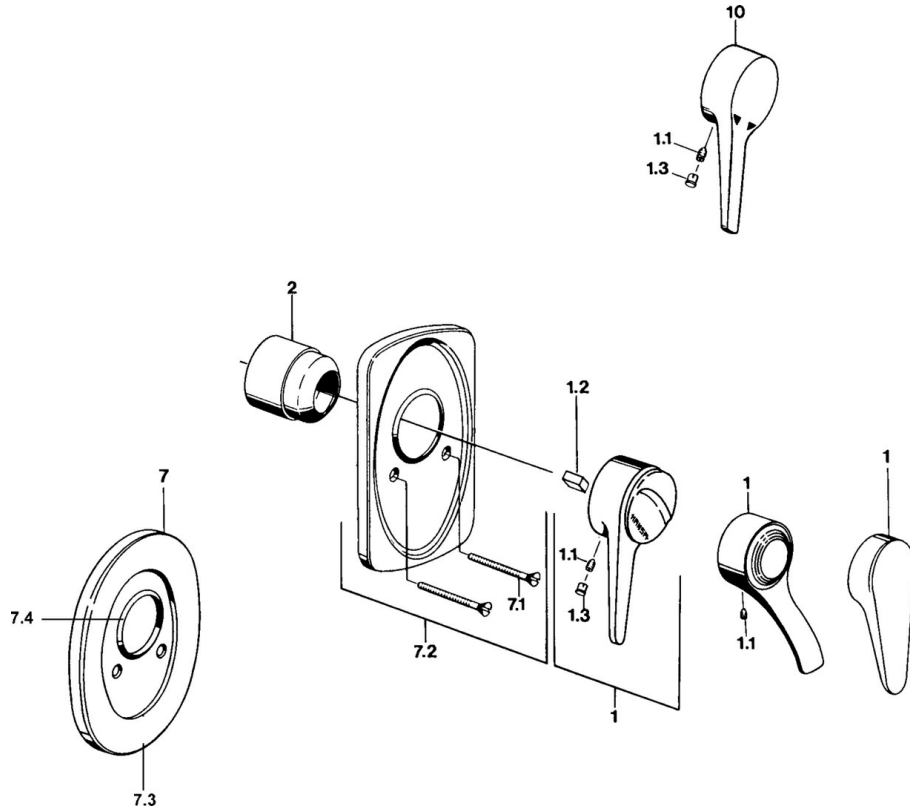

EAN: 4015474597228
static.hansa.com/01859103

- Soluzioni doccia
- Monocomando, Set esterno
- Montaggio a parete con unità d'incasso
- Cromo
- Leva/Manopola monocomando, Leva con simbolo F+C

Dati tecnici

Caratteristiche tecniche

Fornitura di acqua calda	max. +80°C
Pressione di esercizio	0.5-10 bar

Norme

Standard EN	EN 817
-------------	--------

Parti di ricambio

SP01859102

	Nome	Codice
1	Leva Bianco Fuori produzione	5990188282
1	Leva, (-2004) Cromo	59901882
1.1	Screw, M5x8, SW2.5	59904755
1.2	Adattatore	59904778
1.3	Tappo, hot/cold	59906705
2	Cappuccio Cromo	59904820
2.5	Guarnizione di gomma	59912232
5	Deviatore Bianco Fuori produzione	59910901
7	Piastra Cromo Fuori produzione	59910662
7.1	Screw, M5x65 Cromo	59904847
7.1	Screw, M5x65 Bianco Fuori produzione	59906672
7.1	Screw, M5x65 Oro Fuori produzione	59904849