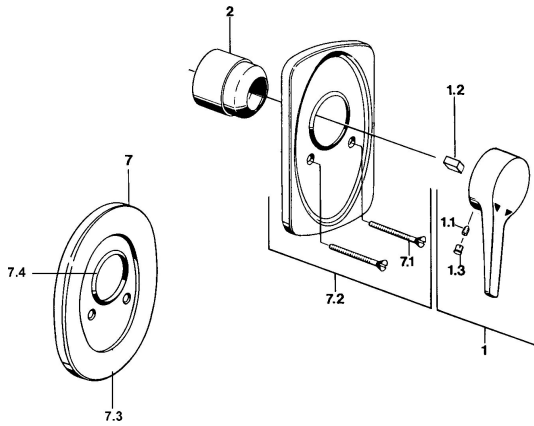

EAN: 4015474597228
static.hansa.com/01859103

- Soluzioni doccia
- Monocomando, Set esterno
- Montaggio a parete con unità d'incasso
- Cromo
- Leva/Manopola monocomando, Leva con simbolo F+C

Dati tecnici

Caratteristiche tecniche

Fornitura di acqua calda	max. +80°C
Pressione di esercizio	0.5-10 bar

Norme

Standard EN	EN 817
-------------	--------

Parti di ricambio

SP01859102

	Nome	Codice
1	Leva Bianco Fuori produzione	5990188282
1	Leva, (-2004) Cromo	59901882
1.1	Screw, M5x8, SW2.5	59904755
1.2	Adattatore	59904778
1.3	Tappo, hot/cold	59906705
2	Cappuccio Cromo	59904820
2.5	Guarnizione di gomma	59912232
5	Deviatore Bianco Fuori produzione	59910901
7	Piastra Cromo Fuori produzione	59910662
7.1	Screw, M5x65 Cromo	59904847
7.1	Screw, M5x65 Bianco Fuori produzione	59906672
7.1	Screw, M5x65 Oro Fuori produzione	59904849