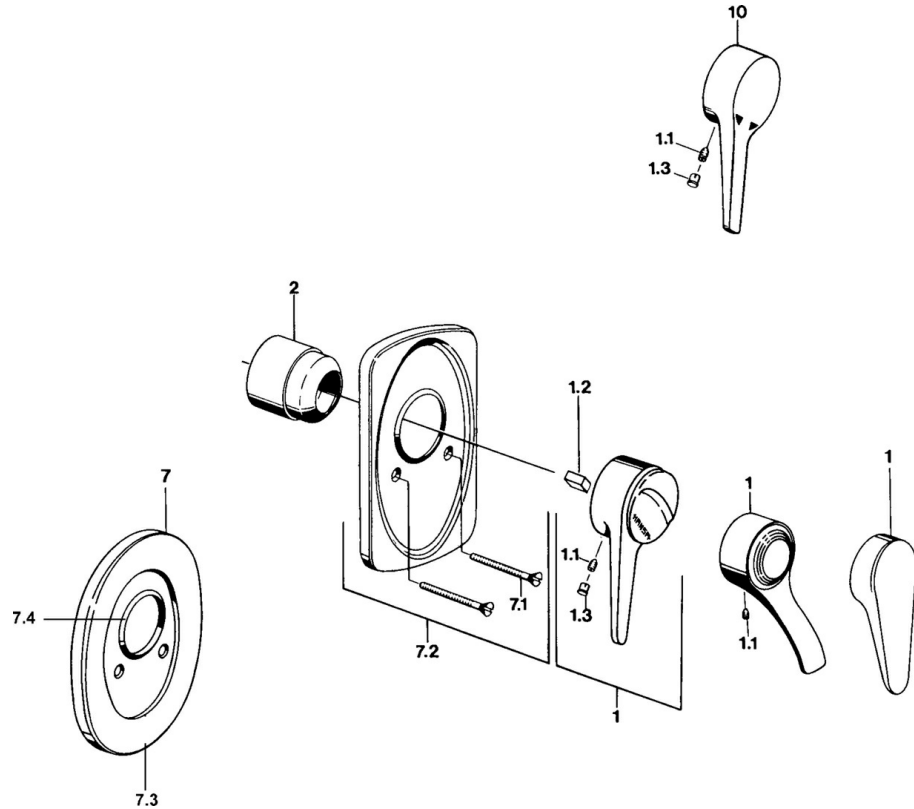

EAN: 4015474597228
static.hansa.com/01859103

- Dusche
- Einhebelmischer, Fertigmontageset
- Wandmontage für Unterputz-Einbaukörper
- Chrom
- Einhandbedienhebel/Griff, Hebel mit W+K-Kennzeichnung

Technische Daten

Technische Eigenschaften

Warmwasserversorgung **max. +80°C**
 Arbeitsdruck **0.5-10 bar**

Vorschriften

EN Standard **EN 817**

Ersatzteile

SP01859102

	Name	Art.-Nr.
1	Hebel Weiss Ausgelaufen	5990188282
1	Hebel, (-2004)	59901882
1.1	Schraube, M5x8, SW2.5	59904755
1.2	Kunststoffadapter	59904778
1.3	Blindstopfen, hot/cold	59906705
2	Abdeckkappe	59904820
2.5	Gummidichtung	59912232
5	Umstellung Weiss Ausgelaufen	59910901
7	Rosette Ausgelaufen	59910662
7.1	Schraube, M5x65	59904847
7.1	Schraube, M5x65 Weiss Ausgelaufen	59906672
7.1	Schraube, M5x65 Gold Ausgelaufen	59904849