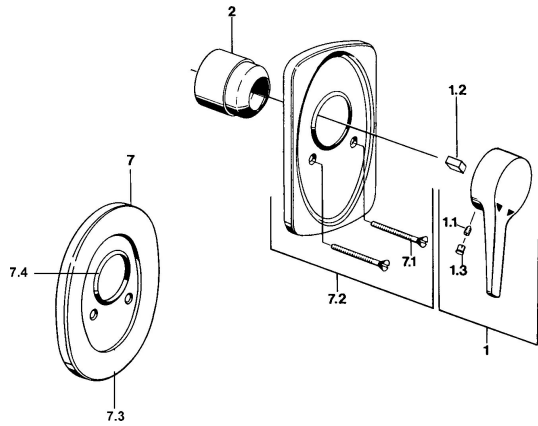

EAN: 4015474597228
static.hansa.com/01859103

- Dusche
- Einhebelmischer, Fertigmontageset
- Wandmontage für Unterputz-Einbaukörper
- Chrom
- Einhandbedienhebel/Griff, Hebel mit W+K-Kennzeichnung

Technische Daten

Technische Eigenschaften

Warmwasserversorgung **max. +80°C**
 Arbeitsdruck **0.5-10 bar**

Vorschriften

EN Standard **EN 817**

Ersatzteile

SP01859102

	Name	Art.-Nr.
1	Hebel Weiss Ausgelaufen	5990188282
1	Hebel, (-2004)	59901882
1.1	Schraube, M5x8, SW2.5	59904755
1.2	Kunststoffadapter	59904778
1.3	Blindstopfen, hot/cold	59906705
2	Abdeckkappe	59904820
2.5	Gummidichtung	59912232
5	Umstellung Weiss Ausgelaufen	59910901
7	Rosette Ausgelaufen	59910662
7.1	Schraube, M5x65	59904847
7.1	Schraube, M5x65 Weiss Ausgelaufen	59906672
7.1	Schraube, M5x65 Gold Ausgelaufen	59904849