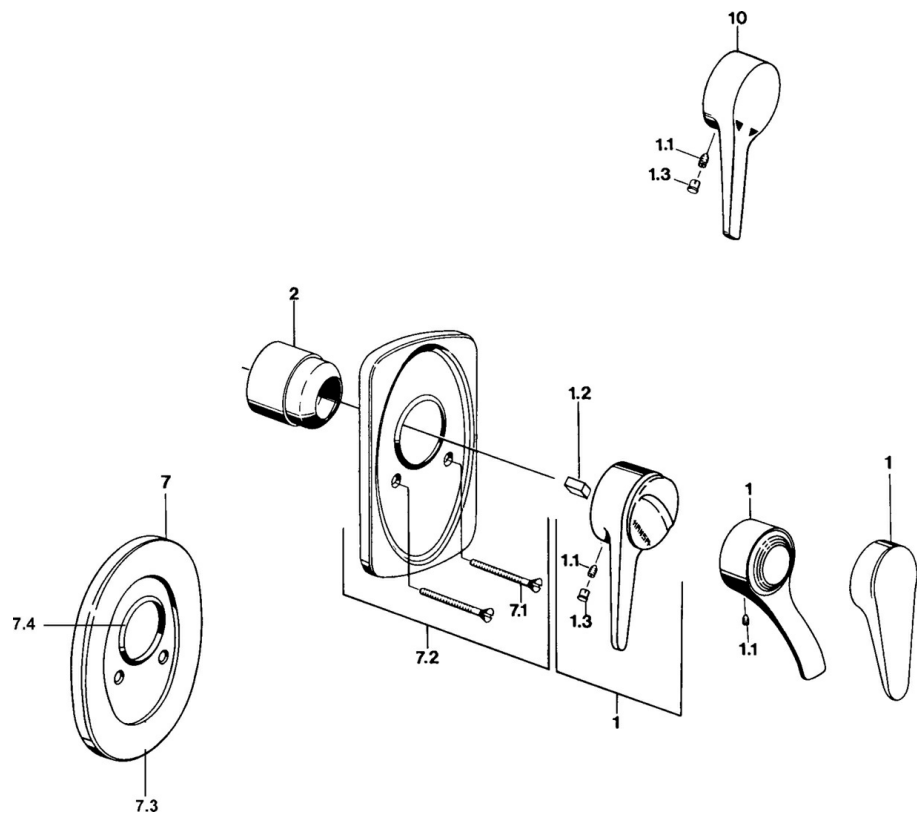

EAN: 4015474597228
static.hansa.com/01859103

- Řešení pro sprchy
- Jednopáková, Sada pro konečnou montáž
- Podomítková instalace
- Chrom
- Jedna ovládací páka / rukojeť, Páka se symboly teplé a studené vody

Technické údaje

Technické vlastnosti

Zdroj teplé vody	max. +80°C
Pracovní tlak	0.5-10 bar

Předpisy

Norma EN	EN 817
----------	--------

Náhradní díly

SP01859102

	Název	Kód
1	Páka Bílá Ukončeno	5990188282
1	Páka, (-2004)	59901882
1.1	Šroub, M5x8, SW2.5	59904755
1.2	Kluzné pouzdro (osazené)	59904778
1.3	Plug, hot/cold	59906705
2	Krytka	59904820
2.5	Gumové těsnění	59912232
5	Přepínač Bílá Ukončeno	59910901
7	Kryt příruby Ukončeno	59910662
7.1	Šroub, M5x65	59904847
7.1	Šroub, M5x65 Bílá Ukončeno	59906672
7.1	Šroub, M5x65 Zlatá Ukončeno	59904849