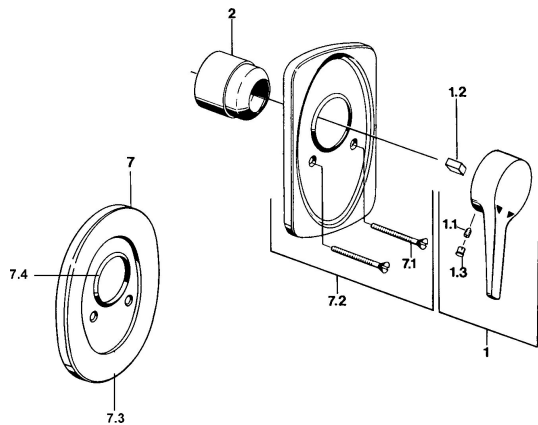

EAN: 4015474597228
static.hansa.com/01859103

- Řešení pro sprchy
- Jednopáková, Sada pro konečnou montáž
- Podomítková instalace
- Chrom
- Jedna ovládací páka / rukojeť, Páka se symboly teplé a studené vody

Technické údaje

Technické vlastnosti

Zdroj teplé vody	max. +80°C
Pracovní tlak	0.5-10 bar

Předpisy

Norma EN	EN 817
----------	--------

Náhradní díly

SP01859102

	Název	Kód
1	Páka Bílá Ukončeno	5990188282
1	Páka, (-2004)	59901882
1.1	Šroub, M5x8, SW2.5	59904755
1.2	Kluzné pouzdro (osazené)	59904778
1.3	Plug, hot/cold	59906705
2	Krytka	59904820
2.5	Gumové těsnění	59912232
5	Přepínač Bílá Ukončeno	59910901
7	Kryt příruby Ukončeno	59910662
7.1	Šroub, M5x65	59904847
7.1	Šroub, M5x65 Bílá Ukončeno	59906672
7.1	Šroub, M5x65 Zlatá Ukončeno	59904849