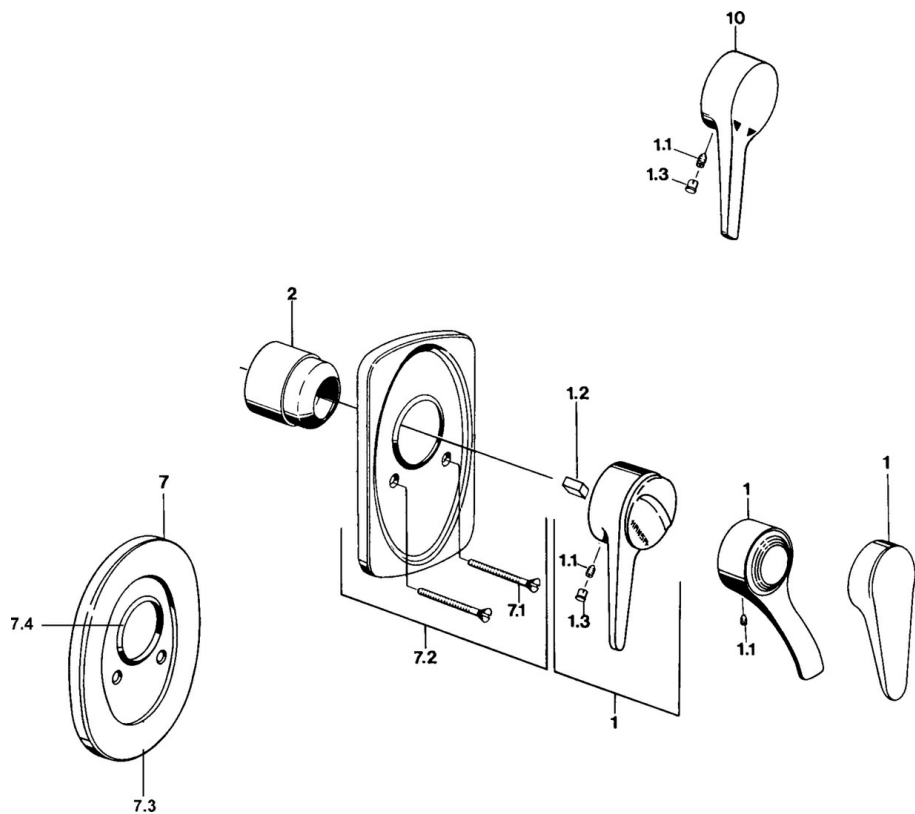

EAN: 4015474540880
static.hansa.com/0185910290

- Riešenia pre sprchy
- Jednopaková, Sada pre konečnú montáž
- Podomietková inštalácia
- Chróm/Zlatá
- Jedna ovládacia páka / rukoväť, Páka so symbolom teplej a studenej vody

Technické údaje

Technické vlastnosti

Dodávka teplej vody	max. +80°C
Pracovný tlak	0.5-10 bar

Predpisy

Norma EN	EN 817
----------	---------------

Náhradné diely

SP01859102

	Názov	Kód
1	Ovládacia rukoväť Biela Ukončené	5990188282
1	Ovládacia rukoväť, (-2004)	59901882
1.1	Skrutka, M5x8, SW2.5	59904755
1.2	Klzné puzdro	59904778
1.3	Plug, hot/cold	59906705
2	Krytka	59904820
2.5	Gumové tesnenie	59912232
5	Prepínač Biela Ukončené	59910901
7	Kryt príruby Ukončené	59910662
7.1	Skrutka, M5x65	59904847
7.1	Skrutka, M5x65 Biela Ukončené	59906672
7.1	Skrutka, M5x65 Zlatá Ukončené	59904849