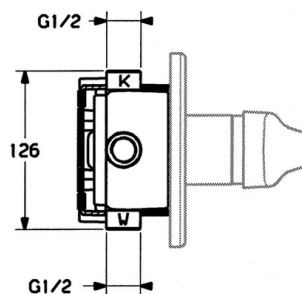

EAN: 4015474540880
static.hansa.com/0185910290

- Riešenia pre sprchy
- Jednopaková, Sada pre konečnú montáž
- Podomietková inštalácia
- Chróm/Zlatá
- Jedna ovládacia páka / rukoväť, Páka so symbolom teplej a studenej vody

Technické údaje

Technické vlastnosti

Dodávka teplej vody	max. +80°C
Pracovný tlak	0.5-10 bar

Predpisy

Norma EN	EN 817
----------	---------------

Náhradné diely

SP01859102

	Názov	Kód
1	Ovládacia rukoväť Biela Ukončené	5990188282
1	Ovládacia rukoväť, (-2004)	59901882
1.1	Skrutka, M5x8, SW2.5	59904755
1.2	Klzné puzdro	59904778
1.3	Plug, hot/cold	59906705
2	Krytka	59904820
2.5	Gumové tesnenie	59912232
5	Prepínač Biela Ukončené	59910901
7	Kryt príruby Ukončené	59910662
7.1	Skrutka, M5x65	59904847
7.1	Skrutka, M5x65 Biela Ukončené	59906672
7.1	Skrutka, M5x65 Zlatá Ukončené	59904849