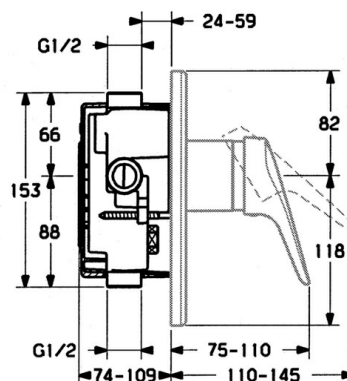

EAN: 4015474540880
static.hansa.com/0185910290

- Riešenia pre sprchy
- Jednopaková, Sada pre konečnú montáž
- Podomietková inštalácia
- Chróm/Zlatá
- Jedna ovládacia páka / rukoväť, Páka so symbolom teplej a studenej vody

Technické údaje

Technické vlastnosti

Dodávka teplej vody	max. +80°C
Pracovný tlak	0.5-10 bar

Predpisy

Norma EN	EN 817
----------	---------------

Náhradné diely

SP01859102

	Názov	Kód
1	Ovládacia rukoväť Biela Ukončené	5990188282
1	Ovládacia rukoväť, (-2004)	59901882
1.1	Skrutka, M5x8, SW2.5	59904755
1.2	Klzné puzdro	59904778
1.3	Plug, hot/cold	59906705
2	Krytka	59904820
2.5	Gumové tesnenie	59912232
5	Prepínač Biela Ukončené	59910901
7	Kryt príruby Ukončené	59910662
7.1	Skrutka, M5x65	59904847
7.1	Skrutka, M5x65 Biela Ukončené	59906672
7.1	Skrutka, M5x65 Zlatá Ukončené	59904849