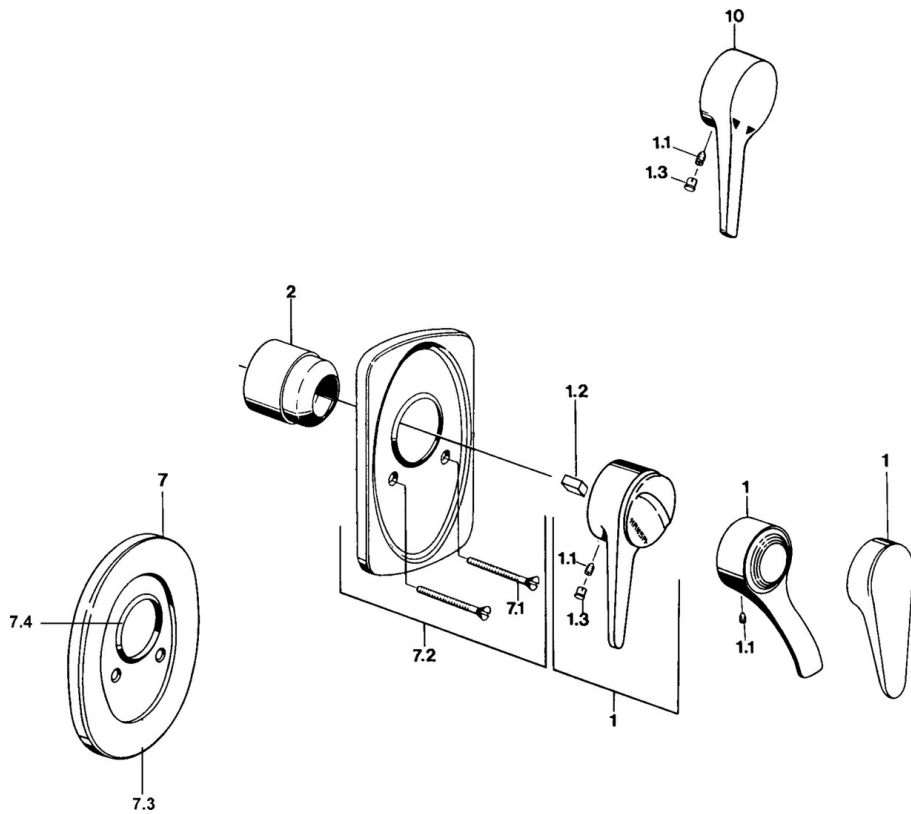

EAN: 4015474540880
static.hansa.com/0185910290

- Douche oplossingen
- Eengreeps, Afbouwset
- Wandmontage voor inbouwunit
- Chroom/Goud
- Eengreeps bediend, Hendel met warm-koud-aanduiding

Technische gegevens

Technische eigenschappen

Warmwatertoevoer	max. +80°C
Werkdruk	0.5-10 bar

Voorschriften

EN-norm	EN 817
---------	---------------

Reserveonderdelen

SP01859102

	Naam	Code
1	Hendel Wit Stopgezet	5990188282
1	Hendel, (-2004) Chroom	59901882
1.1	Schroef, M5x8, SW2.5	59904755
1.2	Joint klassiek uitloop	59904778
1.3	Plug, hot/cold	59906705
2	Kap Chroom	59904820
2.5	Rubberen pakking	59912232
5	Omsteller Wit Stopgezet	59910901
7	Afdekplaat Chroom Stopgezet	59910662
7.1	Schroef, M5x65 Chroom	59904847
7.1	Schroef, M5x65 Wit Stopgezet	59906672
7.1	Schroef, M5x65 Goud Stopgezet	59904849