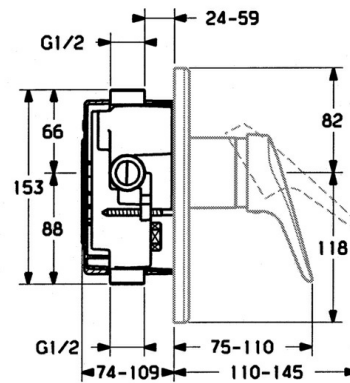

EAN: 4015474540880
static.hansa.com/0185910290

- Douche oplossingen
- Eengreeps, Afbouwset
- Wandmontage voor inbouwunit
- Chroom/Goud
- Eengreeps bediend, Hendel met warm-koud-aanduiding

Technische gegevens

Technische eigenschappen

Warmwatertoevoer	max. +80°C
Werkdruk	0.5-10 bar

Voorschriften

EN-norm	EN 817
---------	---------------

Reserveonderdelen

SP01859102

	Naam	Code
1	Hendel Wit Stopgezet	5990188282
1	Hendel, (-2004) Chroom	59901882
1.1	Schroef, M5x8, SW2.5	59904755
1.2	Joint klassiek uitloop	59904778
1.3	Plug, hot/cold	59906705
2	Kap Chroom	59904820
2.5	Rubberen pakking	59912232
5	Omsteller Wit Stopgezet	59910901
7	Afdekplaat Chroom Stopgezet	59910662
7.1	Schroef, M5x65 Chroom	59904847
7.1	Schroef, M5x65 Wit Stopgezet	59906672
7.1	Schroef, M5x65 Goud Stopgezet	59904849