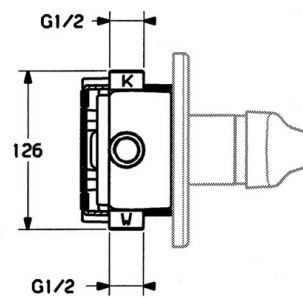

EAN: 4015474540880
static.hansa.com/0185910290

- Douche oplossingen
- Eengreeps, Afbouwset
- Wandmontage voor inbouwunit
- Chroom/Goud
- Eengreeps bediend, Hendel met warm-koud-aanduiding

Technische gegevens

Technische eigenschappen

Warmwatertoevoer	max. +80°C
Werkdruk	0.5-10 bar

Voorschriften

EN-norm	EN 817
---------	---------------

Reserveonderdelen

SP01859102

	Naam	Code
1	Hendel Wit Stopgezet	5990188282
1	Hendel, (-2004) Chroom	59901882
1.1	Schroef, M5x8, SW2.5	59904755
1.2	Joint klassiek uitloop	59904778
1.3	Plug, hot/cold	59906705
2	Kap Chroom	59904820
2.5	Rubberen pakking	59912232
5	Omsteller Wit Stopgezet	59910901
7	Afdekplaat Chroom Stopgezet	59910662
7.1	Schroef, M5x65 Chroom	59904847
7.1	Schroef, M5x65 Wit Stopgezet	59906672
7.1	Schroef, M5x65 Goud Stopgezet	59904849