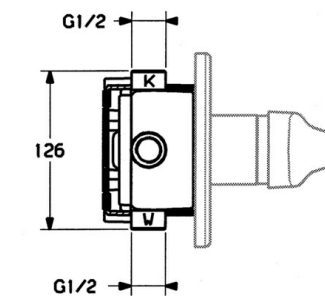

EAN: 4015474540880  
[static.hansa.com/0185910290](http://static.hansa.com/0185910290)

- Soluzioni doccia
- Cromo/Oro
- Monocomando, Set esterno
- Leva/Manopola monocomando, Leva con simbolo F+C
- Montaggio a parete con unità d'incasso

### SP01859102

	Nome	Codice
1	Leva Bianco Fuori produzione	5990188282
1	Leva, (-2004) Cromo	59901882
1.1	Screw, M5x8, SW2.5	59904755
1.2	Adattatore	59904778
1.3	Tappo, hot/cold	59906705
2	Cappuccio Cromo	59904820
2.5	Guarnizione di gomma	59912232
5	Deviatore Bianco Fuori produzione	59910901
7	Piastra Cromo Fuori produzione	59910662
7.1	Screw, M5x65 Cromo	59904847
7.1	Screw, M5x65 Bianco Fuori produzione	59906672
7.1	Screw, M5x65 Oro Fuori produzione	59904849