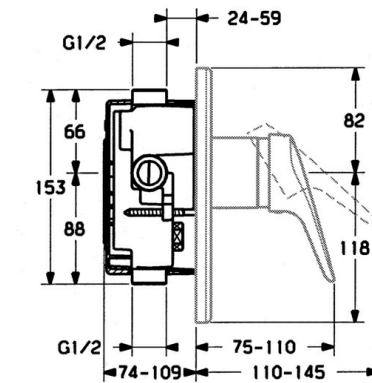

EAN: 4015474540880  
[static.hansa.com/0185910290](http://static.hansa.com/0185910290)

- Soluzioni doccia
- Cromo/Oro
- Monocomando, Set esterno
- Leva/Manopola monocomando, Leva con simbolo F+C
- Montaggio a parete con unità d'incasso

### SP01859102

	Nome	Codice
1	Leva Bianco Fuori produzione	5990188282
1	Leva, (-2004) Cromo	59901882
1.1	Screw, M5x8, SW2.5	59904755
1.2	Adattatore	59904778
1.3	Tappo, hot/cold	59906705
2	Cappuccio Cromo	59904820
2.5	Guarnizione di gomma	59912232
5	Deviatore Bianco Fuori produzione	59910901
7	Piastra Cromo Fuori produzione	59910662
7.1	Screw, M5x65 Cromo	59904847
7.1	Screw, M5x65 Bianco Fuori produzione	59906672
7.1	Screw, M5x65 Oro Fuori produzione	59904849