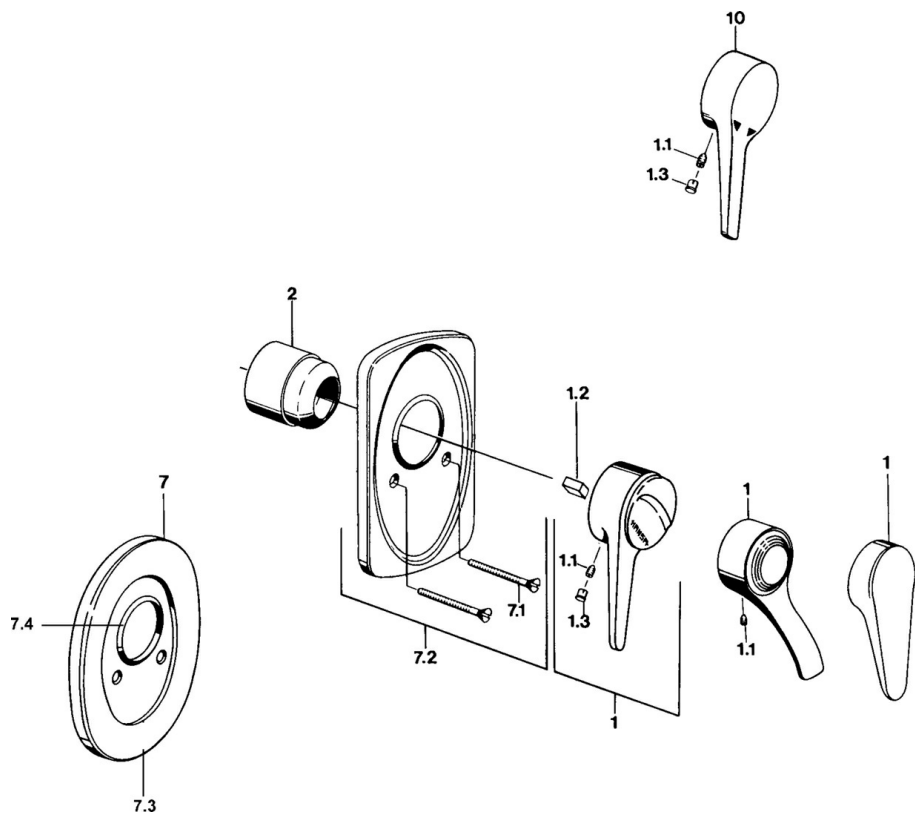

EAN: 4015474540880  
[static.hansa.com/0185910290](http://static.hansa.com/0185910290)

- Soluzioni doccia
- Cromo/Oro
- Monocomando, Set esterno
- Leva/Manopola monocomando, Leva con simbolo F+C
- Montaggio a parete con unità d'incasso

## Dati tecnici

### SP01859102

	Nome	Codice
1	Leva Bianco Fuori produzione	5990188282
1	Leva, (-2004) Cromo	59901882
1.1	Screw, M5x8, SW2.5	59904755
1.2	Adattatore	59904778
1.3	Tappo, hot/cold	59906705
2	Cappuccio Cromo	59904820
2.5	Guarnizione di gomma	59912232
5	Deviatore Bianco Fuori produzione	59910901
7	Piastra Cromo Fuori produzione	59910662
7.1	Screw, M5x65 Cromo	59904847
7.1	Screw, M5x65 Bianco Fuori produzione	59906672
7.1	Screw, M5x65 Oro Fuori produzione	59904849