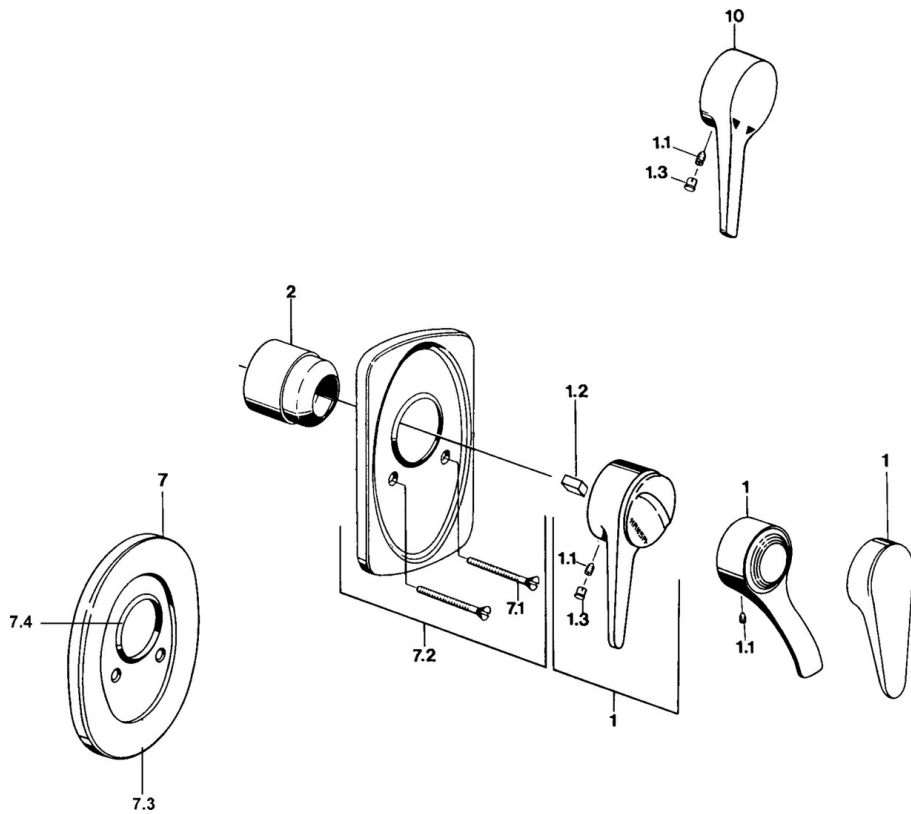

EAN: 4015474540880
static.hansa.com/0185910290

- Dusche
- Einhebelmischer, Fertigmontageset
- Wandmontage für Unterputz-Einbaukörper
- Chrom/Gold
- Einhandbedienhebel/Griff, Hebel mit W+K-Kennzeichnung

Technische Daten

Technische Eigenschaften

| | |
|----------------------|-------------------|
| Warmwasserversorgung | max. +80°C |
| Arbeitsdruck | 0.5-10 bar |

Vorschriften

| | |
|-------------|---------------|
| EN Standard | EN 817 |
|-------------|---------------|

Ersatzteile

SP01859102

| | Name | Art.-Nr. |
|-----|-----------------------------------|------------|
| 1 | Hebel Weiss Ausgelaufen | 5990188282 |
| 1 | Hebel, (-2004) | 59901882 |
| 1.1 | Schraube, M5x8, SW2.5 | 59904755 |
| 1.2 | Kunststoffadapter | 59904778 |
| 1.3 | Blindstopfen, hot/cold | 59906705 |
| 2 | Abdeckkappe | 59904820 |
| 2.5 | Gummidichtung | 59912232 |
| 5 | Umstellung Weiss Ausgelaufen | 59910901 |
| 7 | Rosette Ausgelaufen | 59910662 |
| 7.1 | Schraube, M5x65 | 59904847 |
| 7.1 | Schraube, M5x65 Weiss Ausgelaufen | 59906672 |
| 7.1 | Schraube, M5x65 Gold Ausgelaufen | 59904849 |