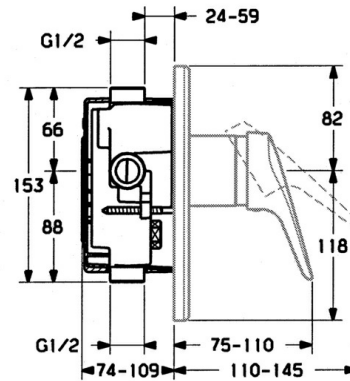

EAN: 4015474540880
static.hansa.com/0185910290

- Dusche
- Einhebelmischer, Fertigmontageset
- Wandmontage für Unterputz-Einbaukörper
- Chrom/Gold
- Einhandbedienhebel/Griff, Hebel mit W+K-Kennzeichnung

Technische Daten

Technische Eigenschaften

| | |
|----------------------|-------------------|
| Warmwasserversorgung | max. +80°C |
| Arbeitsdruck | 0.5-10 bar |

Vorschriften

| | |
|-------------|---------------|
| EN Standard | EN 817 |
|-------------|---------------|

Ersatzteile

SP01859102

| | Name | Art.-Nr. |
|-----|-----------------------------------|------------|
| 1 | Hebel Weiss Ausgelaufen | 5990188282 |
| 1 | Hebel, (-2004) | 59901882 |
| 1.1 | Schraube, M5x8, SW2.5 | 59904755 |
| 1.2 | Kunststoffadapter | 59904778 |
| 1.3 | Blindstopfen, hot/cold | 59906705 |
| 2 | Abdeckkappe | 59904820 |
| 2.5 | Gummidichtung | 59912232 |
| 5 | Umstellung Weiss Ausgelaufen | 59910901 |
| 7 | Rosette Ausgelaufen | 59910662 |
| 7.1 | Schraube, M5x65 | 59904847 |
| 7.1 | Schraube, M5x65 Weiss Ausgelaufen | 59906672 |
| 7.1 | Schraube, M5x65 Gold Ausgelaufen | 59904849 |