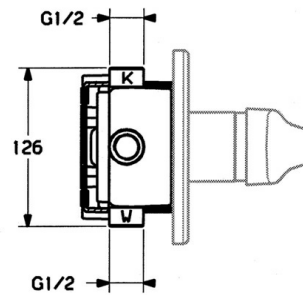

EAN: 4015474540880
static.hansa.com/0185910290

- Dusche
- Einhebelmischer, Fertigmontageset
- Wandmontage für Unterputz-Einbaukörper
- Chrom/Gold
- Einhandbedienhebel/Griff, Hebel mit W+K-Kennzeichnung

Technische Daten

Technische Eigenschaften

| | |
|----------------------|-------------------|
| Warmwasserversorgung | max. +80°C |
| Arbeitsdruck | 0.5-10 bar |

Vorschriften

| | |
|-------------|---------------|
| EN Standard | EN 817 |
|-------------|---------------|

Ersatzteile

SP01859102

| | Name | Art.-Nr. |
|-----|-----------------------------------|------------|
| 1 | Hebel Weiss Ausgelaufen | 5990188282 |
| 1 | Hebel, (-2004) | 59901882 |
| 1.1 | Schraube, M5x8, SW2.5 | 59904755 |
| 1.2 | Kunststoffadapter | 59904778 |
| 1.3 | Blindstopfen, hot/cold | 59906705 |
| 2 | Abdeckkappe | 59904820 |
| 2.5 | Gummidichtung | 59912232 |
| 5 | Umstellung Weiss Ausgelaufen | 59910901 |
| 7 | Rosette Ausgelaufen | 59910662 |
| 7.1 | Schraube, M5x65 | 59904847 |
| 7.1 | Schraube, M5x65 Weiss Ausgelaufen | 59906672 |
| 7.1 | Schraube, M5x65 Gold Ausgelaufen | 59904849 |