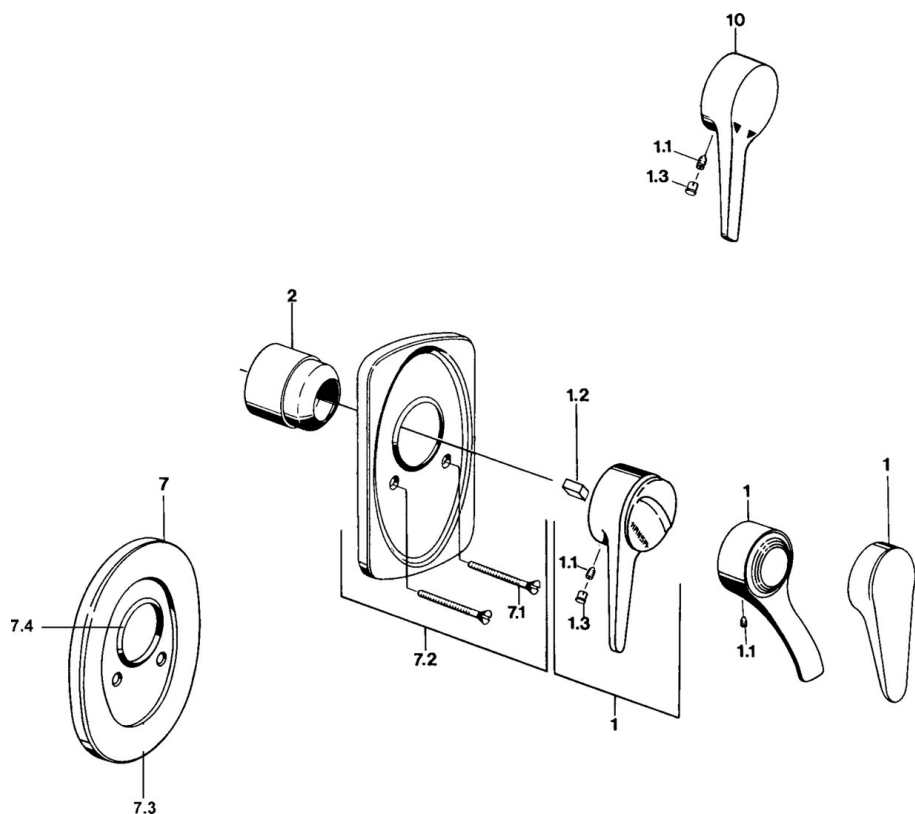

EAN: 4015474540880  
[static.hansa.com/0185910290](http://static.hansa.com/0185910290)

- Řešení pro sprchy
- Jednopáková, Sada pro konečnou montáž
- Podomítková instalace
- Chrom/Zlatá
- Jedna ovládací páka / rukojeť, Páka se symboly teplé a studené vody

### SP01859102

	Název	Kód
1	Páka Bílá Ukončeno	5990188282
1	Páka, (-2004)	59901882
1.1	Šroub, M5x8, SW2.5	59904755
1.2	Kluzné pouzdro (osazené)	59904778
1.3	Plug, hot/cold	59906705
2	Krytka	59904820
2.5	Gumové těsnění	59912232
5	Přepínač Bílá Ukončeno	59910901
7	Kryt příruby Ukončeno	59910662
7.1	Šroub, M5x65	59904847
7.1	Šroub, M5x65 Bílá Ukončeno	59906672
7.1	Šroub, M5x65 Zlatá Ukončeno	59904849