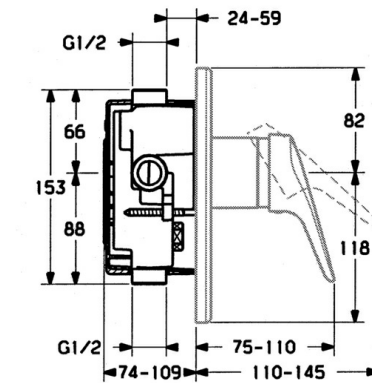

EAN: 4015474540880  
[static.hansa.com/0185910290](http://static.hansa.com/0185910290)

- Řešení pro sprchy
- Jednopáková, Sada pro konečnou montáž
- Podomítková instalace
- Chrom/Zlatá
- Jedna ovládací páka / rukojeť, Páka se symboly teplé a studené vody

### SP01859102

	Název	Kód
1	Páka Bílá Ukončeno	5990188282
1	Páka, (-2004)	59901882
1.1	Šroub, M5x8, SW2.5	59904755
1.2	Kluzné pouzdro (osazené)	59904778
1.3	Plug, hot/cold	59906705
2	Krytka	59904820
2.5	Gumové těsnění	59912232
5	Přepínač Bílá Ukončeno	59910901
7	Kryt příruby Ukončeno	59910662
7.1	Šroub, M5x65	59904847
7.1	Šroub, M5x65 Bílá Ukončeno	59906672
7.1	Šroub, M5x65 Zlatá Ukončeno	59904849