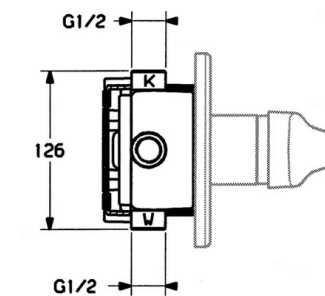

EAN: 4015474540880  
[static.hansa.com/0185910290](http://static.hansa.com/0185910290)

- Řešení pro sprchy
- Jednopáková, Sada pro konečnou montáž
- Podomítková instalace
- Chrom/Zlatá
- Jedna ovládací páka / rukojeť, Páka se symboly teplé a studené vody

### SP01859102

	Název	Kód
1	Páka Bílá Ukončeno	5990188282
1	Páka, (-2004)	59901882
1.1	Šroub, M5x8, SW2.5	59904755
1.2	Kluzné pouzdro (osazené)	59904778
1.3	Plug, hot/cold	59906705
2	Krytka	59904820
2.5	Gumové těsnění	59912232
5	Přepínač Bílá Ukončeno	59910901
7	Kryt příruby Ukončeno	59910662
7.1	Šroub, M5x65	59904847
7.1	Šroub, M5x65 Bílá Ukončeno	59906672
7.1	Šroub, M5x65 Zlatá Ukončeno	59904849