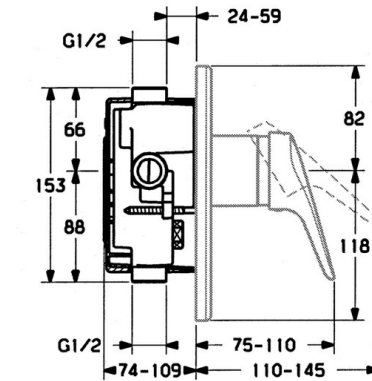

EAN: 4015474641013
static.hansa.com/0185910282

- Riešenia pre sprchy
- Jednopaková, Sada pre konečnú montáž
- Podomietková inštalácia
- Biela
- Jedna ovládacia páka / rukoväť, Páka so symbolom teplej a studenej vody

Technické údaje

Technické vlastnosti

Dodávka teplej vody	max. +80°C
Pracovný tlak	0.5-10 bar

Predpisy

Norma EN	EN 817
----------	---------------

Náhradné diely

SP01859102

	Názov	Kód
1	Ovládacía rukoväť Biela Ukončené	5990188282
1	Ovládacía rukoväť, (-2004)	59901882
1.1	Skrutka, M5x8, SW2.5	59904755
1.2	Klzné puzdro	59904778
1.3	Plug, hot/cold	59906705
2	Krytka	59904820
2.5	Gumové tesnenie	59912232
5	Prepínač Biela Ukončené	59910901
7	Kryt príruby Ukončené	59910662
7.1	Skrutka, M5x65	59904847
7.1	Skrutka, M5x65 Biela Ukončené	59906672
7.1	Skrutka, M5x65 Zlatá Ukončené	59904849