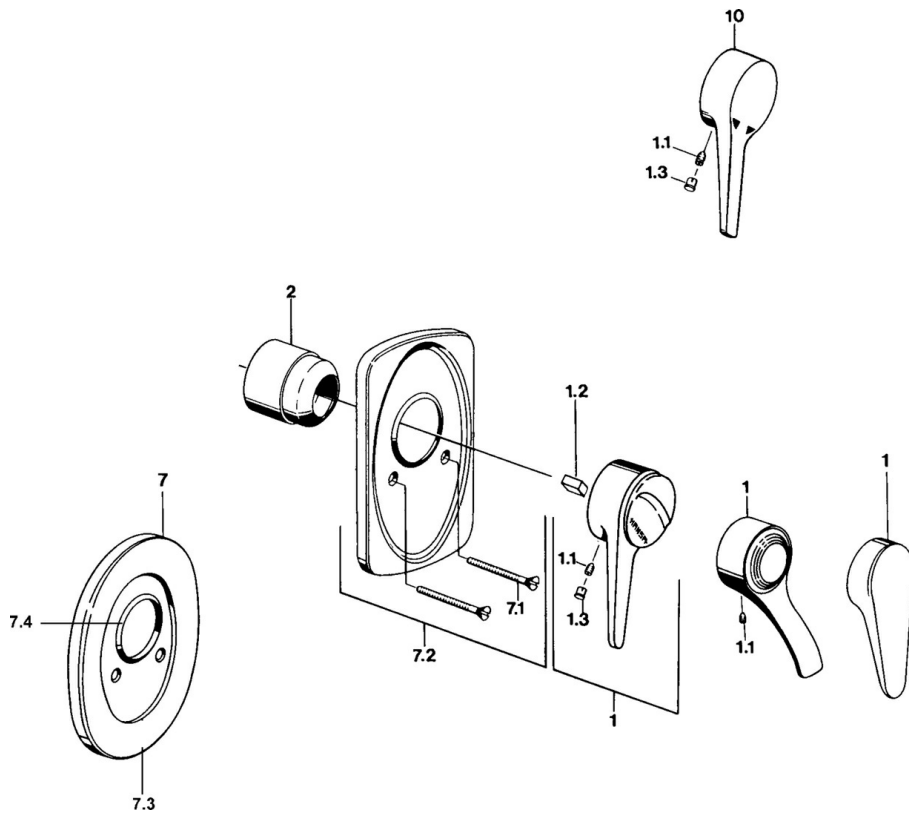

EAN: 4015474641013
static.hansa.com/0185910282

- Riešenia pre sprchy
- Jednopaková, Sada pre konečnú montáž
- Podomietková inštalácia
- Biela
- Jedna ovládacia páka / rukoväť, Páka so symbolom teplej a studenej vody

Technické údaje

Technické vlastnosti

Dodávka teplej vody	max. +80°C
Pracovný tlak	0.5-10 bar

Predpisy

Norma EN	EN 817
----------	---------------

Náhradné diely

SP01859102

	Názov	Kód
1	Ovládacía rukoväť Biela Ukončené	5990188282
1	Ovládacía rukoväť, (-2004)	59901882
1.1	Skrutka, M5x8, SW2.5	59904755
1.2	Klzné puzdro	59904778
1.3	Plug, hot/cold	59906705
2	Krytka	59904820
2.5	Gumové tesnenie	59912232
5	Prepínač Biela Ukončené	59910901
7	Kryt príruby Ukončené	59910662
7.1	Skrutka, M5x65	59904847
7.1	Skrutka, M5x65 Biela Ukončené	59906672
7.1	Skrutka, M5x65 Zlatá Ukončené	59904849