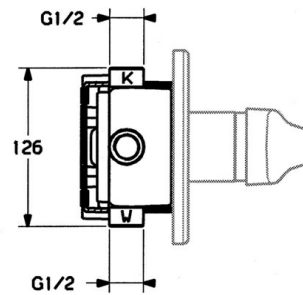

EAN: 4015474641013
static.hansa.com/0185910282

- Riešenia pre sprchy
- Jednopaková, Sada pre konečnú montáž
- Podomietková inštalácia
- Biela
- Jedna ovládacia páka / rukoväť, Páka so symbolom teplej a studenej vody

Technické údaje

Technické vlastnosti

Dodávka teplej vody	max. +80°C
Pracovný tlak	0.5-10 bar

Predpisy

Norma EN	EN 817
----------	---------------

Náhradné diely

SP01859102

	Názov	Kód
1	Ovládacía rukoväť Biela Ukončené	5990188282
1	Ovládacía rukoväť, (-2004)	59901882
1.1	Skrutka, M5x8, SW2.5	59904755
1.2	Klzné puzdro	59904778
1.3	Plug, hot/cold	59906705
2	Krytka	59904820
2.5	Gumové tesnenie	59912232
5	Prepínač Biela Ukončené	59910901
7	Kryt príruby Ukončené	59910662
7.1	Skrutka, M5x65	59904847
7.1	Skrutka, M5x65 Biela Ukončené	59906672
7.1	Skrutka, M5x65 Zlatá Ukončené	59904849