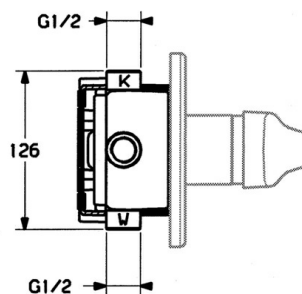

EAN: 4015474641013  
[static.hansa.com/0185910282](http://static.hansa.com/0185910282)

- Dusche
- Einhebelmischer, Fertigmontageset
- Wandmontage für Unterputz-Einbaukörper
- Weiss
- Einhandbedienhebel/Griff, Hebel mit W+K-Kennzeichnung

### Technische Eigenschaften

Warmwasserversorgung	<b>max. +80°C</b>
Arbeitsdruck	<b>0.5-10 bar</b>

### SP01859102

	Name	Art.-Nr.
1	Hebel Weiss Ausgelaufen	5990188282
1	Hebel, (-2004)	59901882
1.1	Schraube, M5x8, SW2.5	59904755
1.2	Kunststoffadapter	59904778
1.3	Blindstopfen, hot/cold	59906705
2	Abdeckkappe	59904820
2.5	Gummidichtung	59912232
5	Umstellung Weiss Ausgelaufen	59910901
7	Rosette Ausgelaufen	59910662
7.1	Schraube, M5x65	59904847
7.1	Schraube, M5x65 Weiss Ausgelaufen	59906672
7.1	Schraube, M5x65 Gold Ausgelaufen	59904849