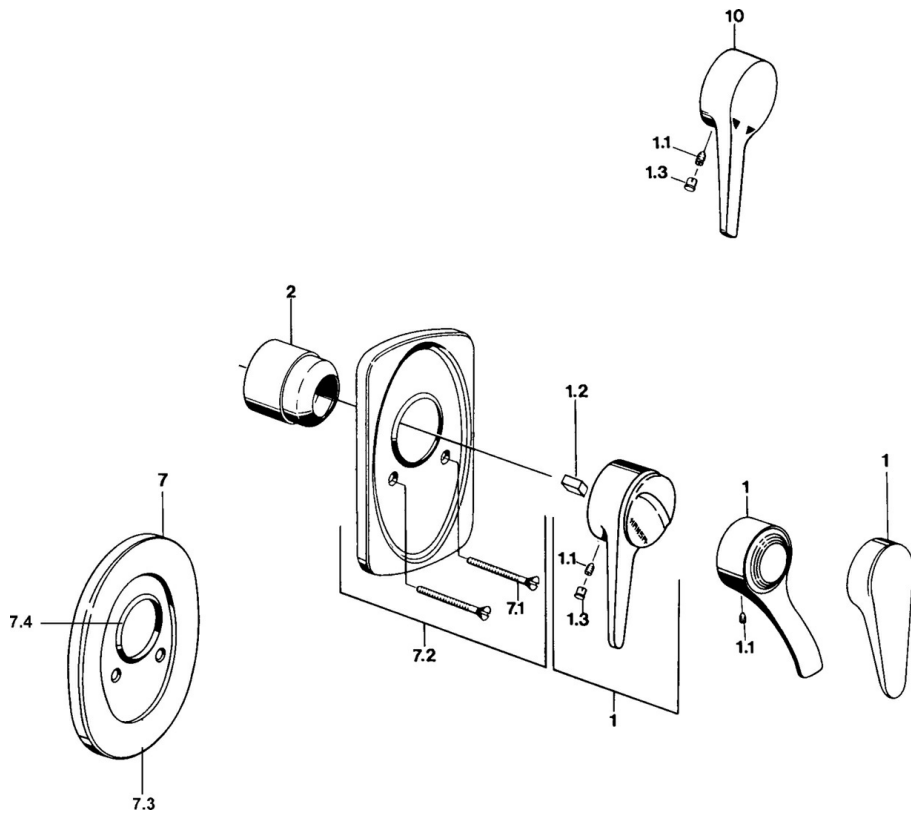

EAN: 4015474641013  
[static.hansa.com/0185910282](http://static.hansa.com/0185910282)

- Dusche
- Einhebelmischer, Fertigmontageset
- Wandmontage für Unterputz-Einbaukörper
- Weiss
- Einhandbedienhebel/Griff, Hebel mit W+K-Kennzeichnung

## Technische Daten

### Technische Eigenschaften

Warmwasserversorgung	<b>max. +80°C</b>
Arbeitsdruck	<b>0.5-10 bar</b>

### SP01859102

	Name	Art.-Nr.
1	Hebel Weiss Ausgelaufen	5990188282
1	Hebel, (-2004)	59901882
1.1	Schraube, M5x8, SW2.5	59904755
1.2	Kunststoffadapter	59904778
1.3	Blindstopfen, hot/cold	59906705
2	Abdeckkappe	59904820
2.5	Gummidichtung	59912232
5	Umstellung Weiss Ausgelaufen	59910901
7	Rosette Ausgelaufen	59910662
7.1	Schraube, M5x65	59904847
7.1	Schraube, M5x65 Weiss Ausgelaufen	59906672
7.1	Schraube, M5x65 Gold Ausgelaufen	59904849