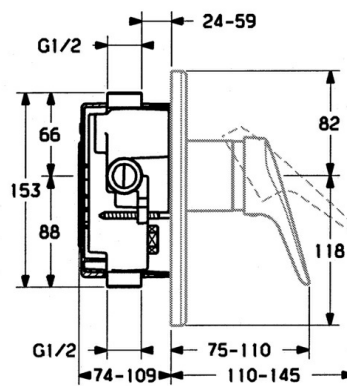

EAN: 4015474641013  
[static.hansa.com/0185910282](http://static.hansa.com/0185910282)

- Dusche
- Einhebelmischer, Fertigmontageset
- Wandmontage für Unterputz-Einbaukörper
- Weiss
- Einhandbedienhebel/Griff, Hebel mit W+K-Kennzeichnung

### Technische Eigenschaften

Warmwasserversorgung	<b>max. +80°C</b>
Arbeitsdruck	<b>0.5-10 bar</b>

### SP01859102

	Name	Art.-Nr.
1	Hebel Weiss Ausgelaufen	5990188282
1	Hebel, (-2004)	59901882
1.1	Schraube, M5x8, SW2.5	59904755
1.2	Kunststoffadapter	59904778
1.3	Blindstopfen, hot/cold	59906705
2	Abdeckkappe	59904820
2.5	Gummidichtung	59912232
5	Umstellung Weiss Ausgelaufen	59910901
7	Rosette Ausgelaufen	59910662
7.1	Schraube, M5x65	59904847
7.1	Schraube, M5x65 Weiss Ausgelaufen	59906672
7.1	Schraube, M5x65 Gold Ausgelaufen	59904849