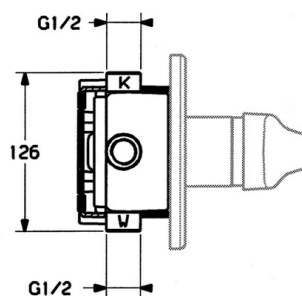

EAN: 4015474642577
static.hansa.com/01859102

- Riešenia pre sprchy
- Jednopáková, Sada pre konečnú montáž
- Podomietková inštalácia
- Chróm
- Jedna ovládací páka / rukoväť, Páka so symbolom teplej a studenej vody

Technické údaje

Technické vlastnosti

Dodávka teplej vody	max. +80°C
Pracovný tlak	0.5-10 bar

Predpisy

Norma EN	EN 817
----------	---------------

Náhradné diely

SP01859102

	Názov	Kód
1	Ovládacía rukoväť Biela Ukončené	5990188282
1	Ovládacía rukoväť, (-2004)	59901882
1.1	Skrutka, M5x8, SW2.5	59904755
1.2	Klzné puzdro	59904778
1.3	Plug, hot/cold	59906705
2	Krytka	59904820
2.5	Gumové tesnenie	59912232
5	Prepínač Biela Ukončené	59910901
7	Kryt príruby Ukončené	59910662
7.1	Skrutka, M5x65	59904847
7.1	Skrutka, M5x65 Biela Ukončené	59906672
7.1	Skrutka, M5x65 Zlatá Ukončené	59904849