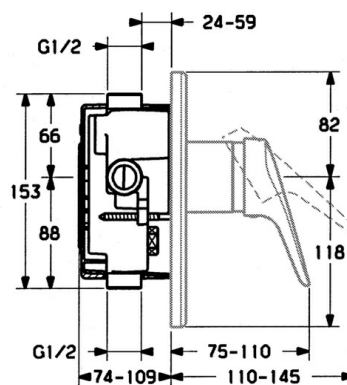

EAN: 4015474642577
static.hansa.com/01859102

- Riešenia pre sprchy
- Jednopáková, Sada pre konečnú montáž
- Podomietková inštalácia
- Chróm
- Jedna ovládací páka / rukoväť, Páka so symbolom teplej a studenej vody

Technické údaje

Technické vlastnosti

Dodávka teplej vody	max. +80°C
Pracovný tlak	0.5-10 bar

Predpisy

Norma EN	EN 817
----------	---------------

Náhradné diely

SP01859102

	Názov	Kód
1	Ovládacía rukoväť Biela Ukončené	5990188282
1	Ovládacía rukoväť, (-2004)	59901882
1.1	Skrutka, M5x8, SW2.5	59904755
1.2	Klzné puzdro	59904778
1.3	Plug, hot/cold	59906705
2	Krytka	59904820
2.5	Gumové tesnenie	59912232
5	Prepínač Biela Ukončené	59910901
7	Kryt príruby Ukončené	59910662
7.1	Skrutka, M5x65	59904847
7.1	Skrutka, M5x65 Biela Ukončené	59906672
7.1	Skrutka, M5x65 Zlatá Ukončené	59904849