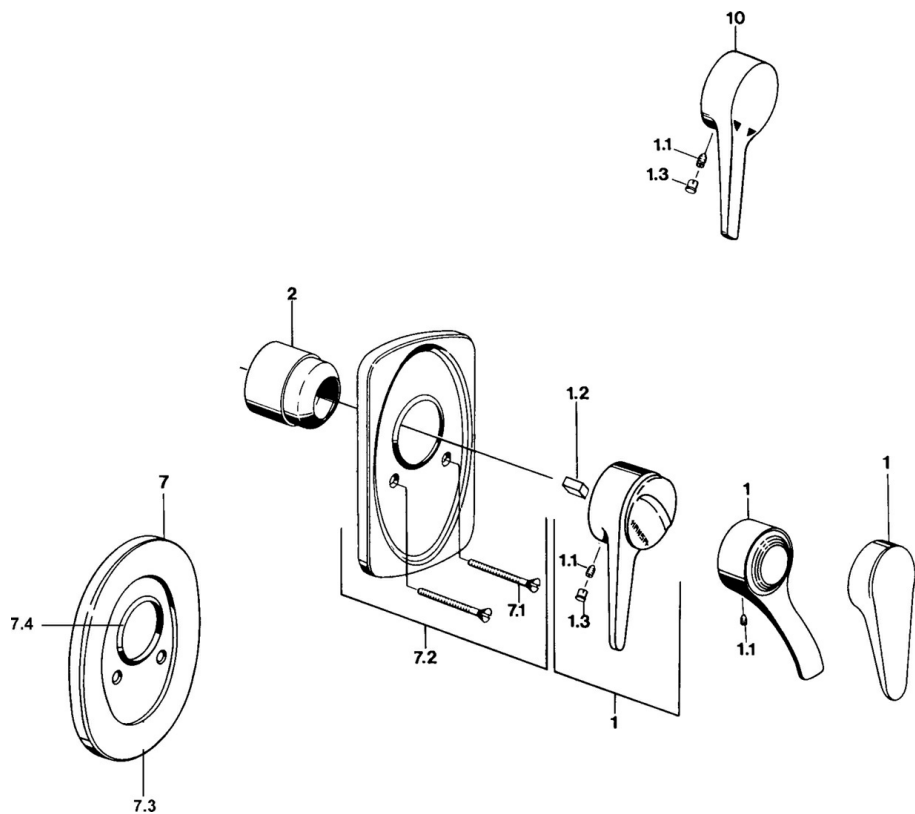

EAN: 4015474642577
static.hansa.com/01859102

- Riešenia pre sprchy
- Jednopáková, Sada pre konečnú montáž
- Podomietková inštalácia
- Chróm
- Jedna ovládací páka / rukoväť, Páka so symbolom teplej a studenej vody

Technické údaje

Technické vlastnosti

Dodávka teplej vody	max. +80°C
Pracovný tlak	0.5-10 bar

Predpisy

Norma EN	EN 817
----------	---------------

Náhradné diely

SP01859102

	Názov	Kód
1	Ovládacía rukoväť Biela Ukončené	5990188282
1	Ovládacía rukoväť, (-2004)	59901882
1.1	Skrutka, M5x8, SW2.5	59904755
1.2	Klzné puzdro	59904778
1.3	Plug, hot/cold	59906705
2	Krytka	59904820
2.5	Gumové tesnenie	59912232
5	Prepínač Biela Ukončené	59910901
7	Kryt príruby Ukončené	59910662
7.1	Skrutka, M5x65	59904847
7.1	Skrutka, M5x65 Biela Ukončené	59906672
7.1	Skrutka, M5x65 Zlatá Ukončené	59904849