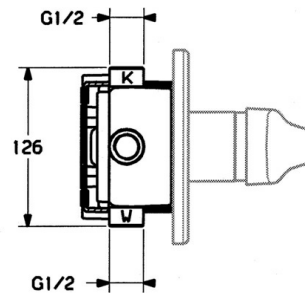

EAN: 4015474642577  
[static.hansa.com/01859102](http://static.hansa.com/01859102)

- Douche oplossingen
- Eengreeps, Afbouwset
- Wandmontage voor inbouwunit
- Chroom
- Eengreeps bediend, Hendel met warm-koud-aanduiding

### Technische eigenschappen

Warmwatertoevoer	<b>max. +80°C</b>
Werkdruk	<b>0.5-10 bar</b>

### SP01859102

	Naam	Code
1	Hendel Wit Stopgezet	5990188282
1	Hendel, (-2004) Chroom	59901882
1.1	Schroef, M5x8, SW2.5	59904755
1.2	Joint klassiek uitloop	59904778
1.3	Plug, hot/cold	59906705
2	Kap Chroom	59904820
2.5	Rubberen pakking	59912232
5	Omsteller Wit Stopgezet	59910901
7	Afdekplaat Chroom Stopgezet	59910662
7.1	Schroef, M5x65 Chroom	59904847
7.1	Schroef, M5x65 Wit Stopgezet	59906672
7.1	Schroef, M5x65 Goud Stopgezet	59904849