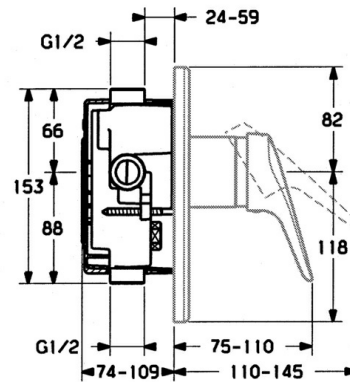

EAN: 4015474642577  
[static.hansa.com/01859102](http://static.hansa.com/01859102)

- Douche oplossingen
- Eengreeps, Afbouwset
- Wandmontage voor inbouwunit
- Chroom
- Eengreeps bediend, Hendel met warm-koud-aanduiding

### Technische eigenschappen

Warmwatertoevoer	<b>max. +80°C</b>
Werkdruk	<b>0.5-10 bar</b>

### SP01859102

	Naam	Code
1	Hendel Wit Stopgezet	5990188282
1	Hendel, (-2004) Chroom	59901882
1.1	Schroef, M5x8, SW2.5	59904755
1.2	Joint klassiek uitloop	59904778
1.3	Plug, hot/cold	59906705
2	Kap Chroom	59904820
2.5	Rubberen pakking	59912232
5	Omsteller Wit Stopgezet	59910901
7	Afdekplaat Chroom Stopgezet	59910662
7.1	Schroef, M5x65 Chroom	59904847
7.1	Schroef, M5x65 Wit Stopgezet	59906672
7.1	Schroef, M5x65 Goud Stopgezet	59904849