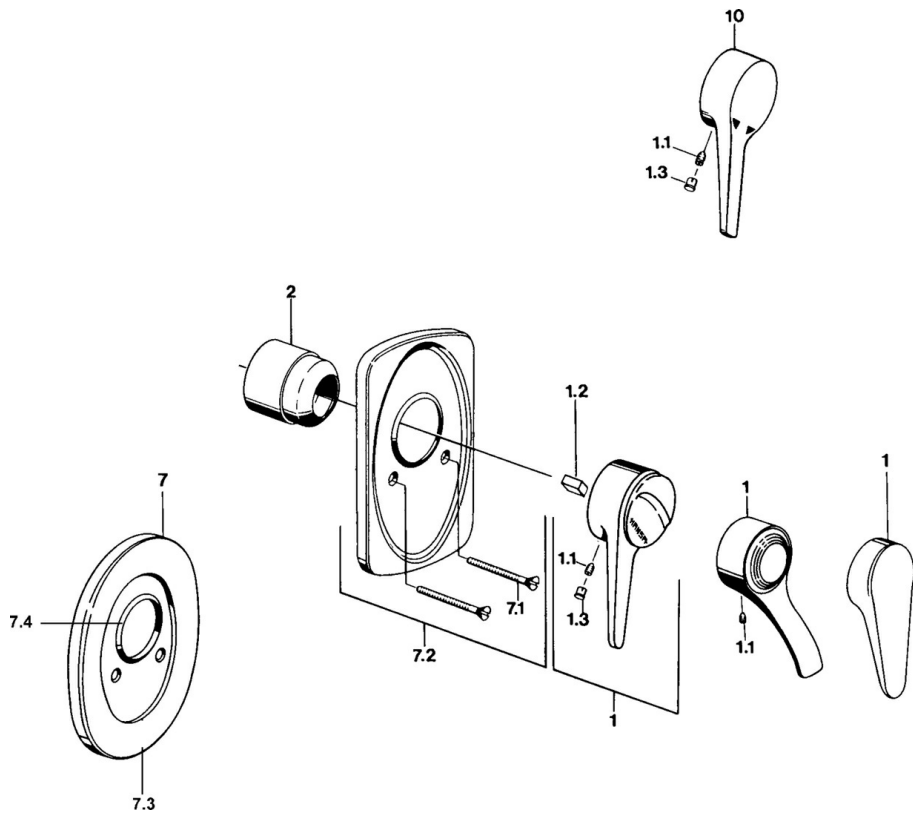

## Technische gegevens

### Technische eigenschappen

Warmwatertoevoer	<b>max. +80°C</b>
Werkdruk	<b>0.5-10 bar</b>

### SP01859102

	Naam	Code
1	Hendel Wit Stopgezet	5990188282
1	Hendel, (-2004) Chroom	59901882
1.1	Schroef, M5x8, SW2.5	59904755
1.2	Joint klassiek uitloop	59904778
1.3	Plug, hot/cold	59906705
2	Kap Chroom	59904820
2.5	Rubberen pakking	59912232
5	Omsteller Wit Stopgezet	59910901
7	Afdekplaat Chroom Stopgezet	59910662
7.1	Schroef, M5x65 Chroom	59904847
7.1	Schroef, M5x65 Wit Stopgezet	59906672
7.1	Schroef, M5x65 Goud Stopgezet	59904849