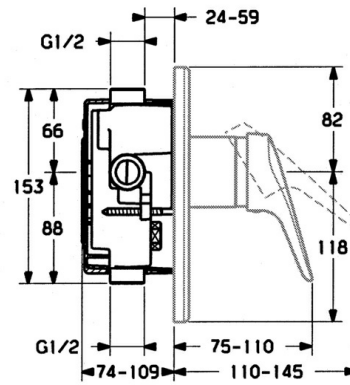

EAN: 4015474642577  
[static.hansa.com/01859102](http://static.hansa.com/01859102)

- Soluzioni doccia
- Cromo
- Monocomando, Set esterno
- Leva/Manopola monocomando, Leva con simbolo F+C
- Montaggio a parete con unità d'incasso

### SP01859102

	Nome	Codice
1	Leva Bianco Fuori produzione	5990188282
1	Leva, (-2004) Cromo	59901882
1.1	Screw, M5x8, SW2.5	59904755
1.2	Adattatore	59904778
1.3	Tappo, hot/cold	59906705
2	Cappuccio Cromo	59904820
2.5	Guarnizione di gomma	59912232
5	Deviatore Bianco Fuori produzione	59910901
7	Piastra Cromo Fuori produzione	59910662
7.1	Screw, M5x65 Cromo	59904847
7.1	Screw, M5x65 Bianco Fuori produzione	59906672
7.1	Screw, M5x65 Oro Fuori produzione	59904849