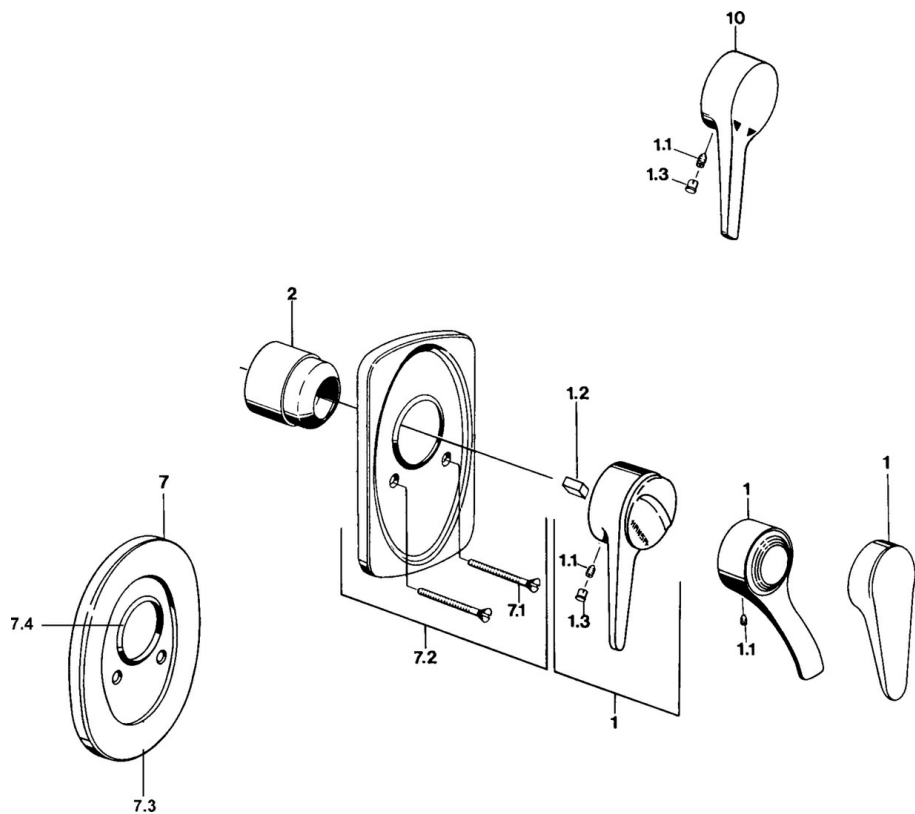

EAN: 4015474642577  
[static.hansa.com/01859102](http://static.hansa.com/01859102)

- Soluzioni doccia
- Cromo
- Monocomando, Set esterno
- Leva/Manopola monocomando, Leva con simbolo F+C
- Montaggio a parete con unità d'incasso

## Dati tecnici

### SP01859102

	Nome	Codice
1	Leva Bianco Fuori produzione	5990188282
1	Leva, (-2004) Cromo	59901882
1.1	Screw, M5x8, SW2.5	59904755
1.2	Adattatore	59904778
1.3	Tappo, hot/cold	59906705
2	Cappuccio Cromo	59904820
2.5	Guarnizione di gomma	59912232
5	Deviatore Bianco Fuori produzione	59910901
7	Piastra Cromo Fuori produzione	59910662
7.1	Screw, M5x65 Cromo	59904847
7.1	Screw, M5x65 Bianco Fuori produzione	59906672
7.1	Screw, M5x65 Oro Fuori produzione	59904849