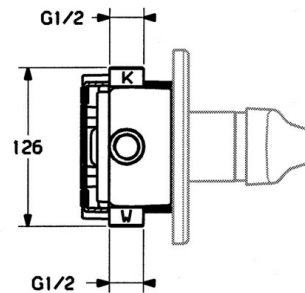

EAN: 4015474642577  
[static.hansa.com/01859102](http://static.hansa.com/01859102)

- Soluzioni doccia
- Cromo
- Monocomando, Set esterno
- Leva/Manopola monocomando, Leva con simbolo F+C
- Montaggio a parete con unità d'incasso

### SP01859102

	Nome	Codice
1	Leva Bianco Fuori produzione	5990188282
1	Leva, (-2004) Cromo	59901882
1.1	Screw, M5x8, SW2.5	59904755
1.2	Adattatore	59904778
1.3	Tappo, hot/cold	59906705
2	Cappuccio Cromo	59904820
2.5	Guarnizione di gomma	59912232
5	Deviatore Bianco Fuori produzione	59910901
7	Piastra Cromo Fuori produzione	59910662
7.1	Screw, M5x65 Cromo	59904847
7.1	Screw, M5x65 Bianco Fuori produzione	59906672
7.1	Screw, M5x65 Oro Fuori produzione	59904849