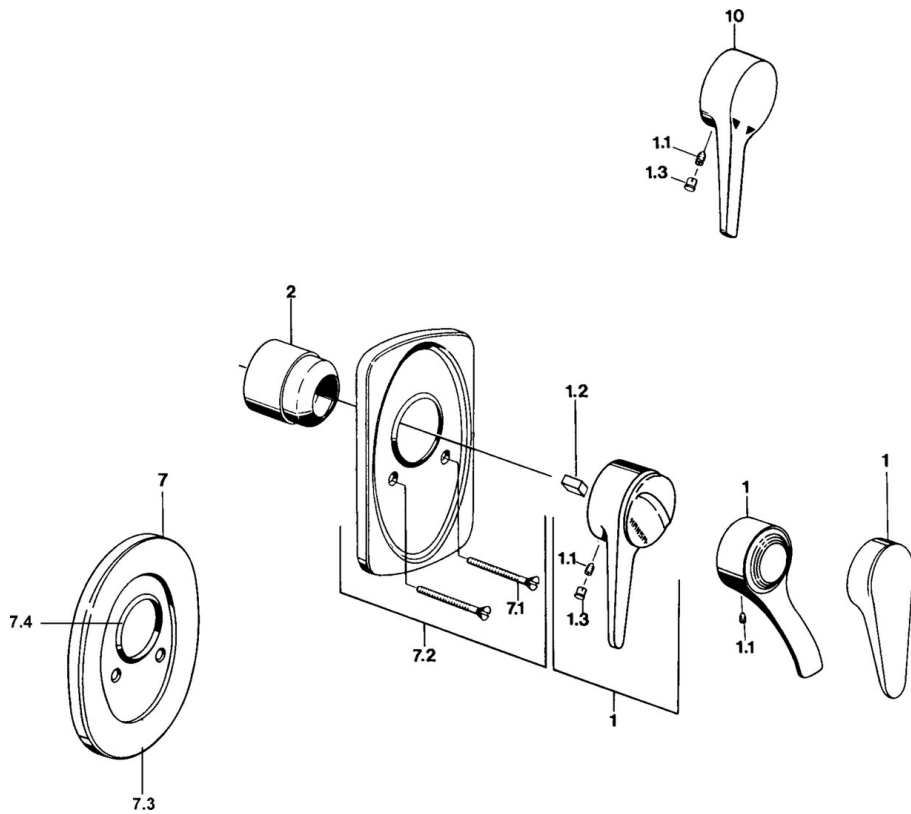

EAN: 4015474642577  
[static.hansa.com/01859102](http://static.hansa.com/01859102)

- Dusche
- Einhebelmischer, Fertigmontageset
- Wandmontage für Unterputz-Einbaukörper
- Chrom
- Einhandbedienhebel/Griff, Hebel mit W+K-Kennzeichnung

## Technische Daten

### Technische Eigenschaften

Warmwasserversorgung	<b>max. +80°C</b>
Arbeitsdruck	<b>0.5-10 bar</b>

### SP01859102

	Name	Art.-Nr.
1	Hebel Weiss Ausgelaufen	5990188282
1	Hebel, (-2004)	59901882
1.1	Schraube, M5x8, SW2.5	59904755
1.2	Kunststoffadapter	59904778
1.3	Blindstopfen, hot/cold	59906705
2	Abdeckkappe	59904820
2.5	Gummidichtung	59912232
5	Umstellung Weiss Ausgelaufen	59910901
7	Rosette Ausgelaufen	59910662
7.1	Schraube, M5x65	59904847
7.1	Schraube, M5x65 Weiss Ausgelaufen	59906672
7.1	Schraube, M5x65 Gold Ausgelaufen	59904849