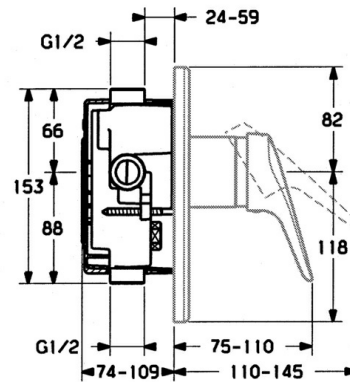

EAN: 4015474642577  
[static.hansa.com/01859102](http://static.hansa.com/01859102)

- Dusche
- Einhebelmischer, Fertigmontageset
- Wandmontage für Unterputz-Einbaukörper
- Chrom
- Einhandbedienhebel/Griff, Hebel mit W+K-Kennzeichnung

### Technische Eigenschaften

Warmwasserversorgung	<b>max. +80°C</b>
Arbeitsdruck	<b>0.5-10 bar</b>

### SP01859102

	Name	Art.-Nr.
1	Hebel Weiss Ausgelaufen	5990188282
1	Hebel, (-2004)	59901882
1.1	Schraube, M5x8, SW2.5	59904755
1.2	Kunststoffadapter	59904778
1.3	Blindstopfen, hot/cold	59906705
2	Abdeckkappe	59904820
2.5	Gummidichtung	59912232
5	Umstellung Weiss Ausgelaufen	59910901
7	Rosette Ausgelaufen	59910662
7.1	Schraube, M5x65	59904847
7.1	Schraube, M5x65 Weiss Ausgelaufen	59906672
7.1	Schraube, M5x65 Gold Ausgelaufen	59904849