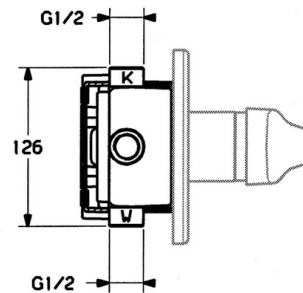

EAN: 4015474642577  
[static.hansa.com/01859102](http://static.hansa.com/01859102)

- Dusche
- Einhebelmischer, Fertigmontageset
- Wandmontage für Unterputz-Einbaukörper
- Chrom
- Einhandbedienhebel/Griff, Hebel mit W+K-Kennzeichnung

### Technische Eigenschaften

Warmwasserversorgung	<b>max. +80°C</b>
Arbeitsdruck	<b>0.5-10 bar</b>

### SP01859102

	Name	Art.-Nr.
1	Hebel Weiss Ausgelaufen	5990188282
1	Hebel, (-2004)	59901882
1.1	Schraube, M5x8, SW2.5	59904755
1.2	Kunststoffadapter	59904778
1.3	Blindstopfen, hot/cold	59906705
2	Abdeckkappe	59904820
2.5	Gummidichtung	59912232
5	Umstellung Weiss Ausgelaufen	59910901
7	Rosette Ausgelaufen	59910662
7.1	Schraube, M5x65	59904847
7.1	Schraube, M5x65 Weiss Ausgelaufen	59906672
7.1	Schraube, M5x65 Gold Ausgelaufen	59904849