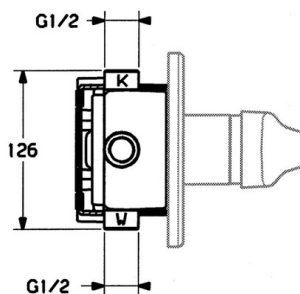

EAN: 4015474642577  
[static.hansa.com/01859102](http://static.hansa.com/01859102)

- Řešení pro sprchy
- Jednopáková, Sada pro konečnou montáž
- Podomítková instalace
- Chrom
- Jedna ovládací páka / rukojeť, Páka se symboly teplé a studené vody

### SP01859102

	Název	Kód
1	Páka Bílá Ukončeno	5990188282
1	Páka, (-2004)	59901882
1.1	Šroub, M5x8, SW2.5	59904755
1.2	Kluzné pouzdro (osazené)	59904778
1.3	Plug, hot/cold	59906705
2	Krytka	59904820
2.5	Gumové těsnění	59912232
5	Přepínač Bílá Ukončeno	59910901
7	Kryt příruby Ukončeno	59910662
7.1	Šroub, M5x65	59904847
7.1	Šroub, M5x65 Bílá Ukončeno	59906672
7.1	Šroub, M5x65 Zlatá Ukončeno	59904849