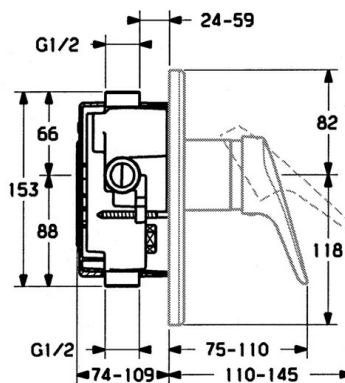

EAN: 4015474642577  
[static.hansa.com/01859102](http://static.hansa.com/01859102)

- Řešení pro sprchy
- Jednopáková, Sada pro konečnou montáž
- Podomítková instalace
- Chrom
- Jedna ovládací páka / rukojeť, Páka se symboly teplé a studené vody

### SP01859102

	Název	Kód
1	Páka Bílá Ukončeno	5990188282
1	Páka, (-2004)	59901882
1.1	Šroub, M5x8, SW2.5	59904755
1.2	Kluzné pouzdro (osazené)	59904778
1.3	Plug, hot/cold	59906705
2	Krytka	59904820
2.5	Gumové těsnění	59912232
5	Přepínač Bílá Ukončeno	59910901
7	Kryt příruby Ukončeno	59910662
7.1	Šroub, M5x65	59904847
7.1	Šroub, M5x65 Bílá Ukončeno	59906672
7.1	Šroub, M5x65 Zlatá Ukončeno	59904849