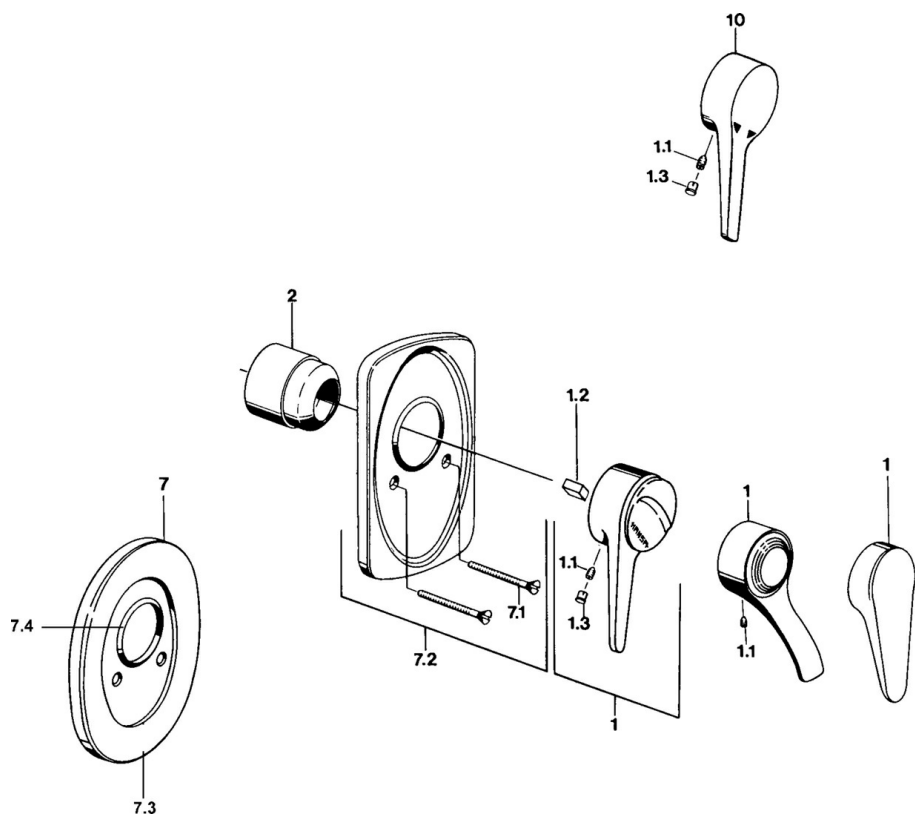

EAN: 4015474642577  
[static.hansa.com/01859102](http://static.hansa.com/01859102)

- Řešení pro sprchy
- Jednopáková, Sada pro konečnou montáž
- Podomítková instalace
- Chrom
- Jedna ovládací páka / rukojeť, Páka se symboly teplé a studené vody

### SP01859102

	Název	Kód
1	Páka Bílá Ukončeno	5990188282
1	Páka, (-2004)	59901882
1.1	Šroub, M5x8, SW2.5	59904755
1.2	Kluzné pouzdro (osazené)	59904778
1.3	Plug, hot/cold	59906705
2	Krytka	59904820
2.5	Gumové těsnění	59912232
5	Přepínač Bílá Ukončeno	59910901
7	Kryt příruby Ukončeno	59910662
7.1	Šroub, M5x65	59904847
7.1	Šroub, M5x65 Bílá Ukončeno	59906672
7.1	Šroub, M5x65 Zlatá Ukončeno	59904849