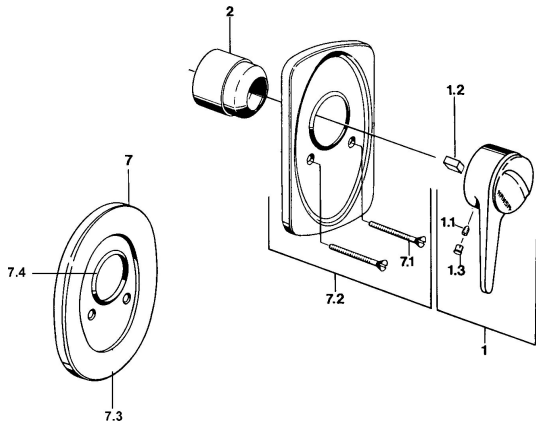

EAN: 4015474596894
static.hansa.com/01859101

- Riešenia pre sprchy
- Jednopáková, Sada pre konečnú montáž
- Podomietková inštalácia
- Chróm
- Jedna ovládacia páka / rukoväť, Páka so symbolom teplej a studenej vody

Technické údaje

Technické vlastnosti

Dodávka teplej vody **max. +80°C**
 Pracovný tlak **0.5-10 bar**

Predpisy

Norma EN **EN 817**

Náhradné diely

SP01859102

	Názov	Kód
1	Ovládacia rukoväť Biela Ukončené	5990188282
1	Ovládacia rukoväť, (-2004)	59901882
1.1	Skrutka, M5x8, SW2.5	59904755
1.2	Klzné puzdro	59904778
1.3	Plug, hot/cold	59906705
2	Krytka	59904820
2.5	Gumové tesnenie	59912232
5	Prepínač Biela Ukončené	59910901
7	Kryt príruby Ukončené	59910662
7.1	Skrutka, M5x65	59904847
7.1	Skrutka, M5x65 Biela Ukončené	59906672
7.1	Skrutka, M5x65 Zlatá Ukončené	59904849