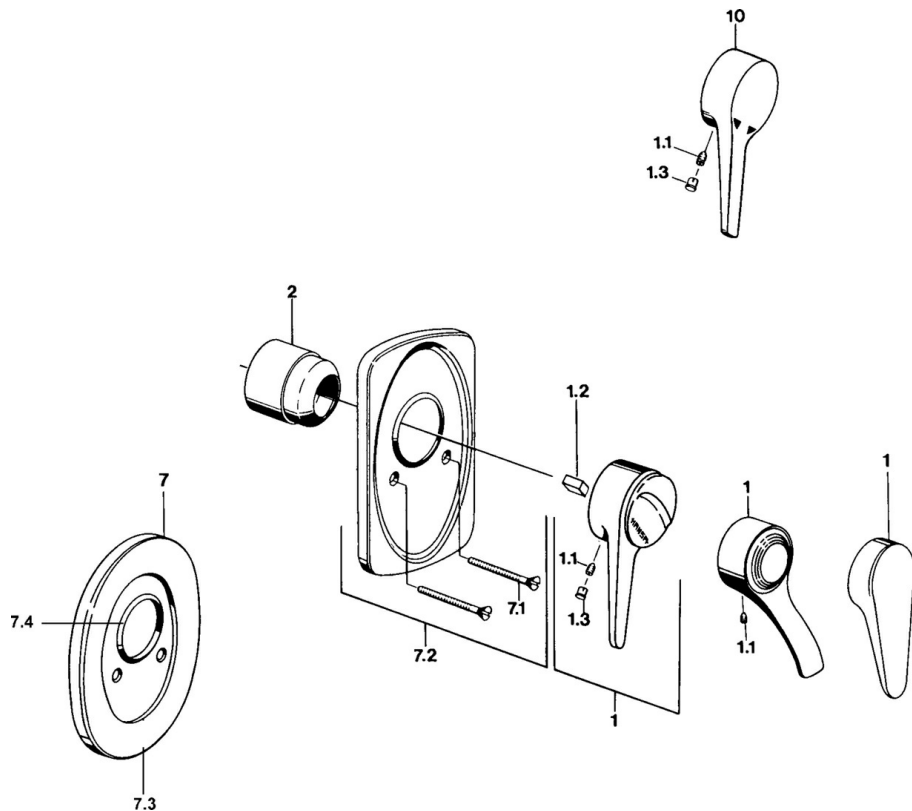

EAN: 4015474596894
static.hansa.com/01859101

- Riešenia pre sprchy
- Jednopáková, Sada pre konečnú montáž
- Podomietková inštalácia
- Chróm
- Jedna ovládacia páka / rukoväť, Páka so symbolom teplej a studenej vody

Technické údaje

Technické vlastnosti

Dodávka teplej vody **max. +80°C**
 Pracovný tlak **0.5-10 bar**

Predpisy

Norma EN **EN 817**

Náhradné diely

SP01859102

	Názov	Kód
1	Ovládacia rukoväť Biela Ukončené	5990188282
1	Ovládacia rukoväť, (-2004)	59901882
1.1	Skrutka, M5x8, SW2.5	59904755
1.2	Klzné puzdro	59904778
1.3	Plug, hot/cold	59906705
2	Krytka	59904820
2.5	Gumové tesnenie	59912232
5	Prepínač Biela Ukončené	59910901
7	Kryt príruby Ukončené	59910662
7.1	Skrutka, M5x65	59904847
7.1	Skrutka, M5x65 Biela Ukončené	59906672
7.1	Skrutka, M5x65 Zlatá Ukončené	59904849