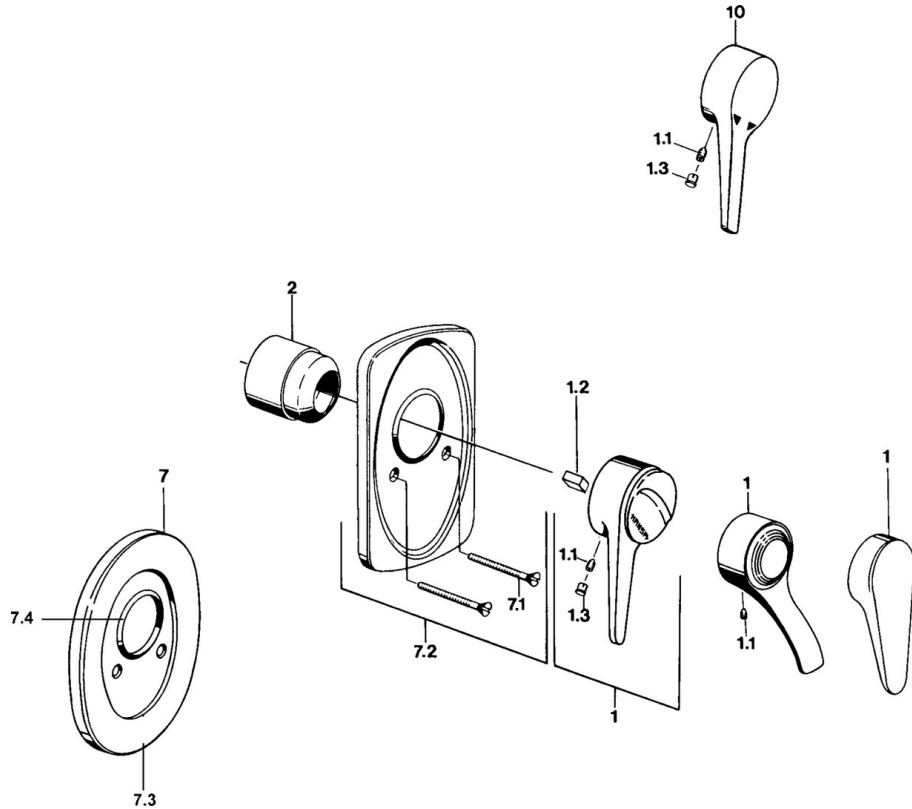

EAN: 4015474596894
static.hansa.com/01859101

- Douche oplossingen
- Eengreeps, Afbouwset
- Wandmontage voor inbouwunit
- Chroom
- Eengreeps bediend, Hendel met warm-koud-aanduiding

Technische gegevens

Technische eigenschappen

Warmwatertoevoer **max. +80°C**
 Werkdruk **0.5-10 bar**

Voorschriften

EN-norm **EN 817**

Reserveonderdelen

SP01859102

| | Naam | Code |
|-----|-------------------------------|------------|
| 1 | Hendel Wit Stopgezet | 5990188282 |
| 1 | Hendel, (-2004) Chroom | 59901882 |
| 1.1 | Schroef, M5x8, SW2.5 | 59904755 |
| 1.2 | Joint klassiek uitloop | 59904778 |
| 1.3 | Plug, hot/cold | 59906705 |
| 2 | Kap Chroom | 59904820 |
| 2.5 | Rubberen pakking | 59912232 |
| 5 | Omsteller Wit Stopgezet | 59910901 |
| 7 | Afdekplaat Chroom Stopgezet | 59910662 |
| 7.1 | Schroef, M5x65 Chroom | 59904847 |
| 7.1 | Schroef, M5x65 Wit Stopgezet | 59906672 |
| 7.1 | Schroef, M5x65 Goud Stopgezet | 59904849 |