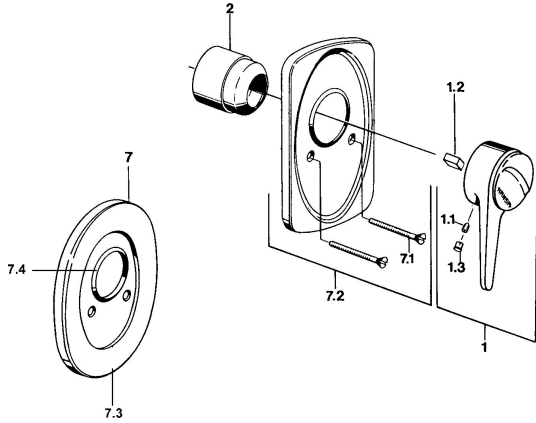

EAN: 4015474596894
static.hansa.com/01859101

- Douche oplossingen
- Eengreeps, Afbouwset
- Wandmontage voor inbouwunit
- Chroom
- Eengreeps bediend, Hendel met warm-koud-aanduiding

Technische gegevens

Technische eigenschappen

Warmwatertoevoer **max. +80°C**
 Werkdruk **0.5-10 bar**

Voorschriften

EN-norm **EN 817**

Reserveonderdelen

SP01859102

| | Naam | Code |
|-----|-------------------------------|------------|
| 1 | Hendel Wit Stopgezet | 5990188282 |
| 1 | Hendel, (-2004) Chroom | 59901882 |
| 1.1 | Schroef, M5x8, SW2.5 | 59904755 |
| 1.2 | Joint klassiek uitloop | 59904778 |
| 1.3 | Plug, hot/cold | 59906705 |
| 2 | Kap Chroom | 59904820 |
| 2.5 | Rubberen pakking | 59912232 |
| 5 | Omsteller Wit Stopgezet | 59910901 |
| 7 | Afdekplaat Chroom Stopgezet | 59910662 |
| 7.1 | Schroef, M5x65 Chroom | 59904847 |
| 7.1 | Schroef, M5x65 Wit Stopgezet | 59906672 |
| 7.1 | Schroef, M5x65 Goud Stopgezet | 59904849 |