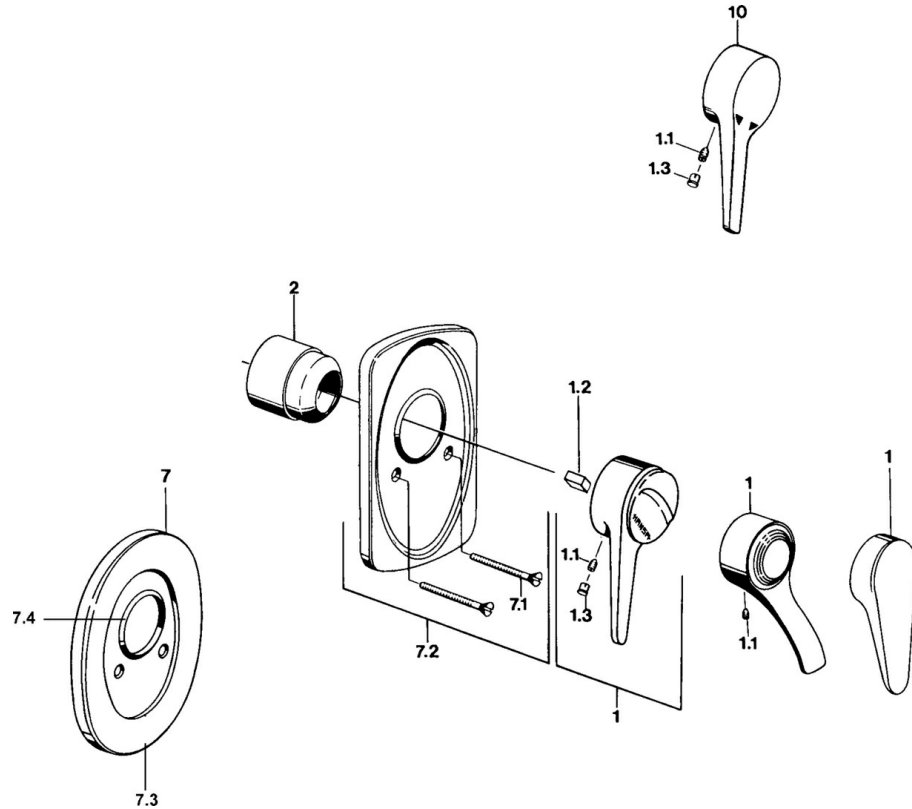

EAN: 4015474596894
static.hansa.com/01859101

- Soluzioni doccia
- Monocomando, Set esterno
- Montaggio a parete con unità d'incasso
- Cromo
- Leva/Manopola monocomando, Leva con simbolo F+C

Dati tecnici

Caratteristiche tecniche

Fornitura di acqua calda	max. +80°C
Pressione di esercizio	0.5-10 bar

Norme

Standard EN	EN 817
-------------	--------

Parti di ricambio

SP01859102

	Nome	Codice
1	Leva Bianco Fuori produzione	5990188282
1	Leva, (-2004) Cromo	59901882
1.1	Screw, M5x8, SW2.5	59904755
1.2	Adattatore	59904778
1.3	Tappo, hot/cold	59906705
2	Cappuccio Cromo	59904820
2.5	Guarnizione di gomma	59912232
5	Deviatore Bianco Fuori produzione	59910901
7	Piastra Cromo Fuori produzione	59910662
7.1	Screw, M5x65 Cromo	59904847
7.1	Screw, M5x65 Bianco Fuori produzione	59906672
7.1	Screw, M5x65 Oro Fuori produzione	59904849