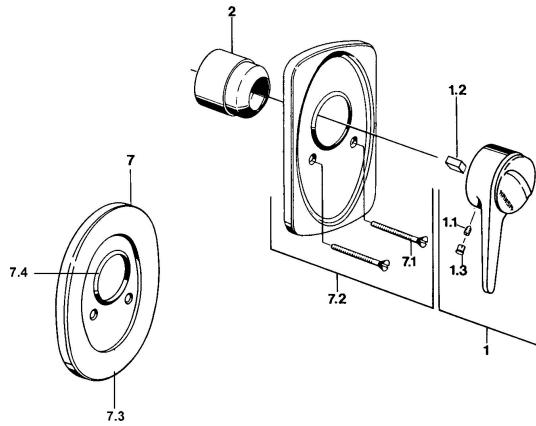

EAN: 4015474596894
static.hansa.com/01859101

- Soluzioni doccia
- Monocomando, Set esterno
- Montaggio a parete con unità d'incasso
- Cromo
- Leva/Manopola monocomando, Leva con simbolo F+C

Dati tecnici

Caratteristiche tecniche

Fornitura di acqua calda	max. +80°C
Pressione di esercizio	0.5-10 bar

Norme

Standard EN	EN 817
-------------	--------

Parti di ricambio

SP01859102

	Nome	Codice
1	Leva Bianco Fuori produzione	5990188282
1	Leva, (-2004) Cromo	59901882
1.1	Screw, M5x8, SW2.5	59904755
1.2	Adattatore	59904778
1.3	Tappo, hot/cold	59906705
2	Cappuccio Cromo	59904820
2.5	Guarnizione di gomma	59912232
5	Deviatore Bianco Fuori produzione	59910901
7	Piastra Cromo Fuori produzione	59910662
7.1	Screw, M5x65 Cromo	59904847
7.1	Screw, M5x65 Bianco Fuori produzione	59906672
7.1	Screw, M5x65 Oro Fuori produzione	59904849