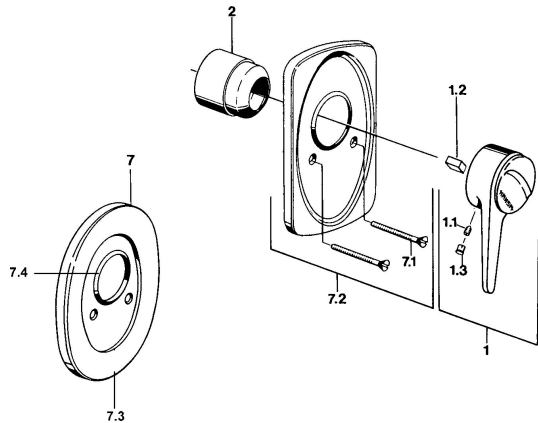

EAN: 4015474596894
static.hansa.com/01859101

- Dusche
- Einhebelmischer, Fertigmontageset
- Wandmontage für Unterputz-Einbaukörper
- Chrom
- Einhandbedienhebel/Griff, Hebel mit W+K-Kennzeichnung

Technische Daten

Technische Eigenschaften

Warmwasserversorgung **max. +80°C**
 Arbeitsdruck **0.5-10 bar**

Vorschriften

EN Standard **EN 817**

Ersatzteile

SP01859102

	Name	Art.-Nr.
1	Hebel Weiss Ausgelaufen	5990188282
1	Hebel, (-2004)	59901882
1.1	Schraube, M5x8, SW2.5	59904755
1.2	Kunststoffadapter	59904778
1.3	Blindstopfen, hot/cold	59906705
2	Abdeckkappe	59904820
2.5	Gummidichtung	59912232
5	Umstellung Weiss Ausgelaufen	59910901
7	Rosette Ausgelaufen	59910662
7.1	Schraube, M5x65	59904847
7.1	Schraube, M5x65 Weiss Ausgelaufen	59906672
7.1	Schraube, M5x65 Gold Ausgelaufen	59904849