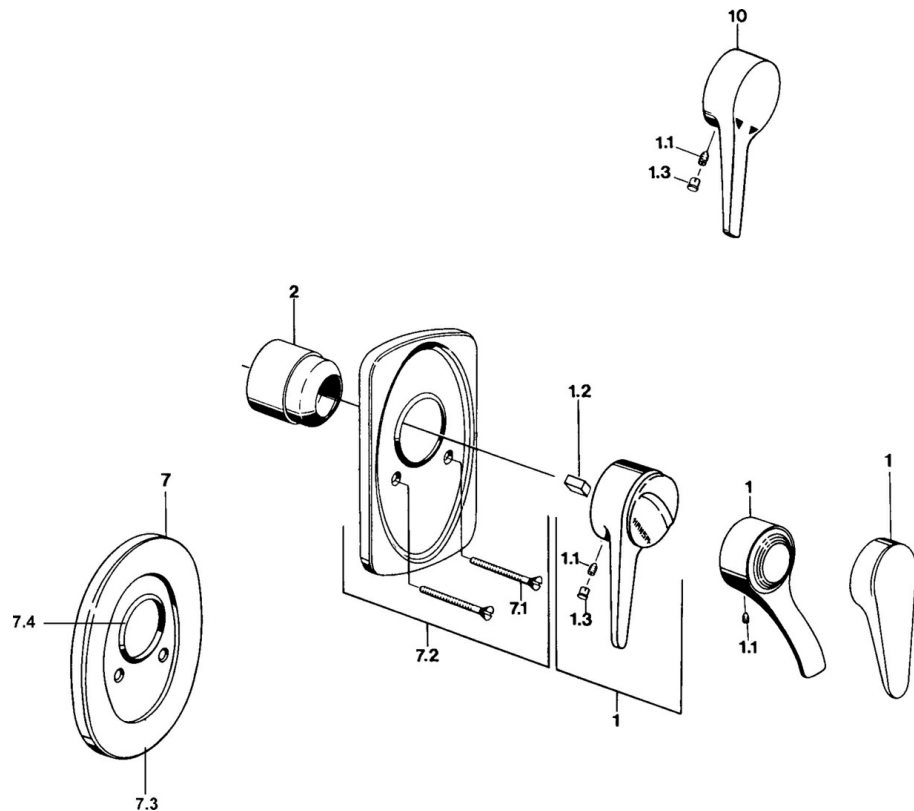

EAN: 4015474596894
static.hansa.com/01859101

- Dusche
- Einhebelmischer, Fertigmontageset
- Wandmontage für Unterputz-Einbaukörper
- Chrom
- Einhandbedienhebel/Griff, Hebel mit W+K-Kennzeichnung

Technische Daten

Technische Eigenschaften

Warmwasserversorgung **max. +80°C**
 Arbeitsdruck **0.5-10 bar**

Vorschriften

EN Standard **EN 817**

Ersatzteile

SP01859102

	Name	Art.-Nr.
1	Hebel Weiss Ausgelaufen	5990188282
1	Hebel, (-2004)	59901882
1.1	Schraube, M5x8, SW2.5	59904755
1.2	Kunststoffadapter	59904778
1.3	Blindstopfen, hot/cold	59906705
2	Abdeckkappe	59904820
2.5	Gummidichtung	59912232
5	Umstellung Weiss Ausgelaufen	59910901
7	Rosette Ausgelaufen	59910662
7.1	Schraube, M5x65	59904847
7.1	Schraube, M5x65 Weiss Ausgelaufen	59906672
7.1	Schraube, M5x65 Gold Ausgelaufen	59904849