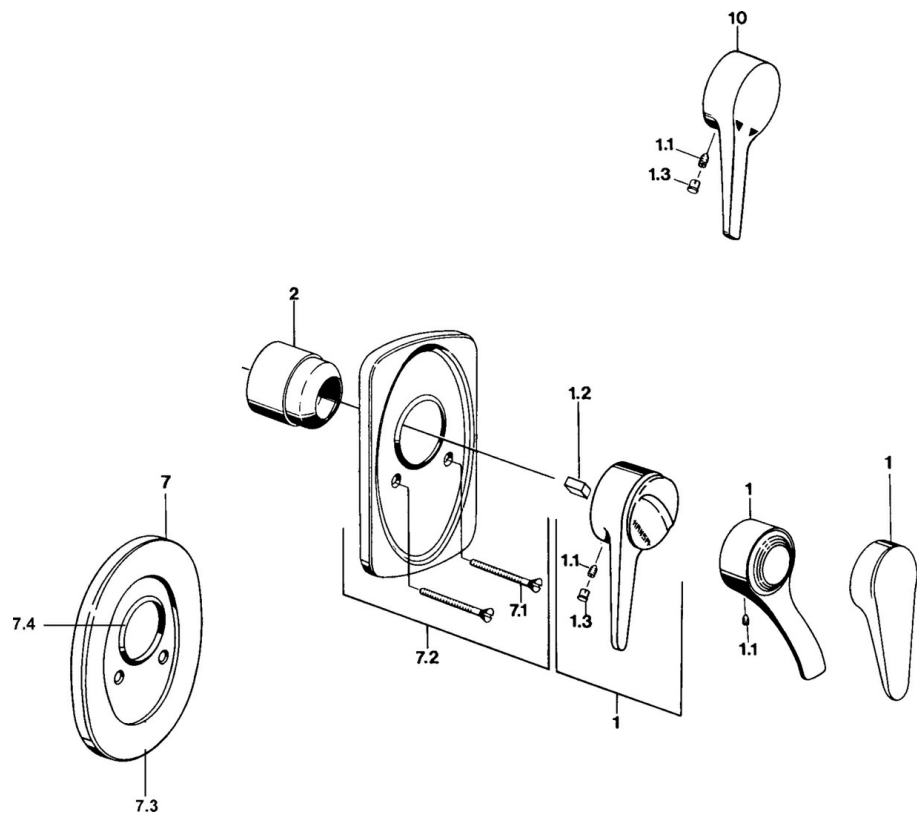

EAN: 4015474596894
static.hansa.com/01859101

- Řešení pro sprchy
- Jednopáková, Sada pro konečnou montáž
- Podomítková instalace
- Chrom
- Jedna ovládací páka / rukojeť, Páka se symboly teplé a studené vody

Technické údaje

Technické vlastnosti

Zdroj teplé vody **max. +80°C**
 Pracovní tlak **0.5-10 bar**

Předpisy

Norma EN **EN 817**

Náhradní díly

SP01859102

	Název	Kód
1	Páka Bílá Ukončeno	5990188282
1	Páka, (-2004)	59901882
1.1	Šroub, M5x8, SW2.5	59904755
1.2	Kluzné pouzdro (osazené)	59904778
1.3	Plug, hot/cold	59906705
2	Krytka	59904820
2.5	Gumové těsnění	59912232
5	Přepínač Bílá Ukončeno	59910901
7	Kryt příruby Ukončeno	59910662
7.1	Šroub, M5x65	59904847
7.1	Šroub, M5x65 Bílá Ukončeno	59906672
7.1	Šroub, M5x65 Zlatá Ukončeno	59904849