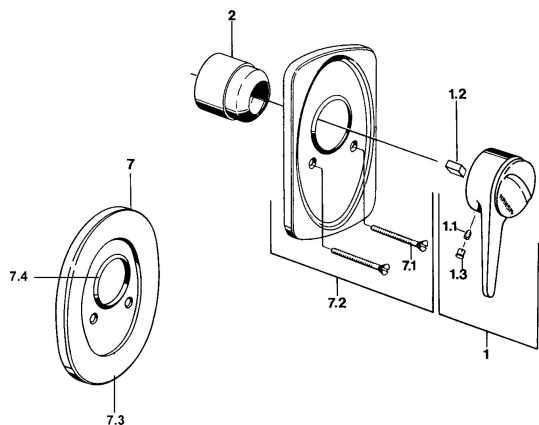

EAN: 4015474596894
static.hansa.com/01859101

- Řešení pro sprchy
- Jednopáková, Sada pro konečnou montáž
- Podomítková instalace
- Chrom
- Jedna ovládací páka / rukojeť, Páka se symboly teplé a studené vody

Technické údaje

Technické vlastnosti

Zdroj teplé vody **max. +80°C**
 Pracovní tlak **0.5-10 bar**

Předpisy

Norma EN **EN 817**

Náhradní díly

SP01859102

	Název	Kód
1	Páka Bílá Ukončeno	5990188282
1	Páka, (-2004)	59901882
1.1	Šroub, M5x8, SW2.5	59904755
1.2	Kluzné pouzdro (osazené)	59904778
1.3	Plug, hot/cold	59906705
2	Krytka	59904820
2.5	Gumové těsnění	59912232
5	Přepínač Bílá Ukončeno	59910901
7	Kryt příruby Ukončeno	59910662
7.1	Šroub, M5x65	59904847
7.1	Šroub, M5x65 Bílá Ukončeno	59906672
7.1	Šroub, M5x65 Zlatá Ukončeno	59904849