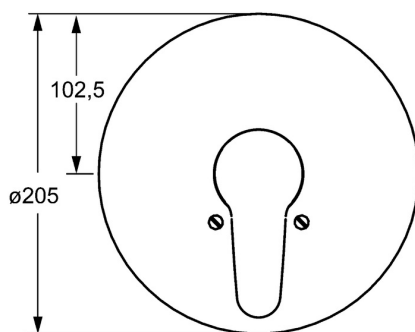

EAN: 4015474271449  
[static.hansa.com/01849183](http://static.hansa.com/01849183)

- Sprcha a vaňa
- Jednopaková, Sada pre konečnú montáž
- Podomietková inštalácia
- Chróm
- Páka so symbolom teplej a studenej vody, Jedna ovládacia páka / rukoväť
- Ťažný prepínač, Automatické vrátenie prepínača do pôvodnej polohy
- Gulatá rozeta, Vonkajšia ružica pripevnená skrutkami
- Renovačná sada pre už nainštalované podomietkové telesá HansaVario

### SP01849183

	Názov	Kód
1	Dlhý páka, L=138	01880076
1	Ovládacia rukoväť, L=93 mm	01880083
1.1	Skrutka, M5x8, SW2.5	59904755
1.2	Klzné puzdro	59904778
1.3	Záslepka Sivá	59912112
2	Krycí diel, d 205 mm	59911967
2.1	Krytka	59904820
2.3	Skrutka, M5x65	59904847
2.4	Krytka Eko drez-kapna	59904846
2.5	Gumové tesnenie	59912232
2.6	O-krúžok, 55x2	59912543
5	Prepínač	59910900
5.1	Tlačidlo	59904828
5.2	Tesnenie sada	59904791
5.3	O-krúžok, d 4x1	59902331
N.I.	Nadstavný segment, 20 mm	59904983