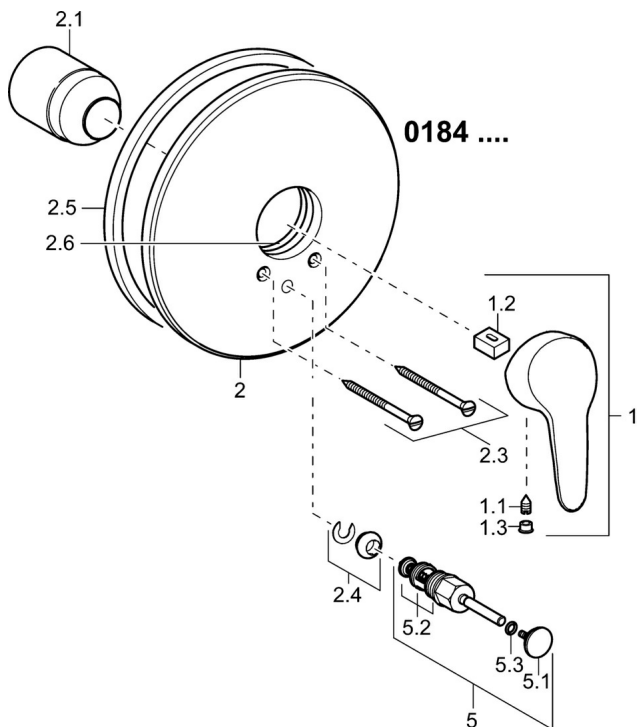

EAN: 4015474271449  
[static.hansa.com/01849183](http://static.hansa.com/01849183)

- Sprcha a vaňa
- Jednopaková, Sada pre konečnú montáž
- Podomietková inštalácia
- Chróm
- Páka so symbolom teplej a studenej vody, Jedna ovládacia páka / rukoväť
- Ťažný prepínač, Automatické vrátenie prepínača do pôvodnej polohy
- Gulatá rozeta, Vonkajšia ružica pripevnená skrutkami
- Renovačná sada pre už nainštalované podomietkové telesá HansaVario

### SP01849183

	Názov	Kód
1	Dlhý páka, L=138	01880076
1	Ovládacia rukoväť, L=93 mm	01880083
1.1	Skrutka, M5x8, SW2.5	59904755
1.2	Klzné puzdro	59904778
1.3	Záslepka Sivá	59912112
2	Krycí diel, d 205 mm	59911967
2.1	Krytka	59904820
2.3	Skrutka, M5x65	59904847
2.4	Krytka Eko drez-kapna	59904846
2.5	Gumové tesnenie	59912232
2.6	O-krúžok, 55x2	59912543
5	Prepínač	59910900
5.1	Tlačidlo	59904828
5.2	Tesnenie sada	59904791
5.3	O-krúžok, d 4x1	59902331
N.I.	Nadstavný segment, 20 mm	59904983