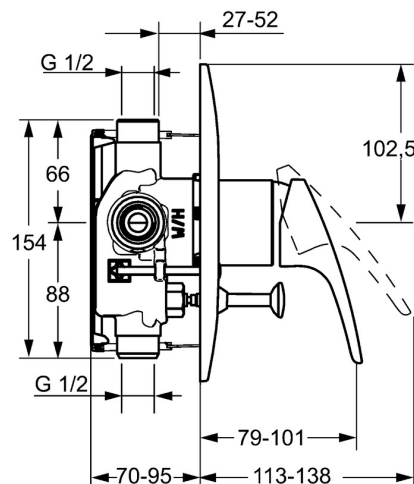

EAN: 4015474271449  
[static.hansa.com/01849183](http://static.hansa.com/01849183)

- Sprcha a vaňa
- Jednopaková, Sada pre konečnú montáž
- Podomietková inštalácia
- Chróm
- Páka so symbolom teplej a studenej vody, Jedna ovládacia páka / rukoväť
- Ťažný prepínač, Automatické vrátenie prepínača do pôvodnej polohy
- Gulatá rozeta, Vonkajšia ružica pripevnená skrutkami
- Renovačná sada pre už nainštalované podomietkové telesá HansaVario

### SP01849183

	Názov	Kód
1	Dlhý páka, L=138	01880076
1	Ovládacia rukoväť, L=93 mm	01880083
1.1	Skrutka, M5x8, SW2.5	59904755
1.2	Klzné puzdro	59904778
1.3	Záslepka Sivá	59912112
2	Krycí diel, d 205 mm	59911967
2.1	Krytka	59904820
2.3	Skrutka, M5x65	59904847
2.4	Krytka Eko drez-kapna	59904846
2.5	Gumové tesnenie	59912232
2.6	O-krúžok, 55x2	59912543
5	Prepínač	59910900
5.1	Tlačidlo	59904828
5.2	Tesnenie sada	59904791
5.3	O-krúžok, d 4x1	59902331
N.I.	Nadstavný segment, 20 mm	59904983