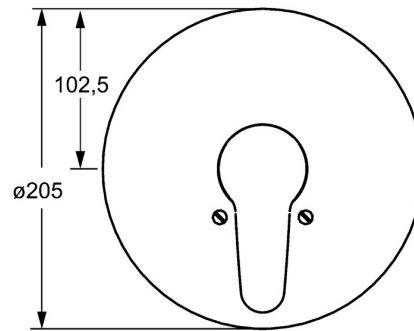

EAN: 4015474271449  
[static.hansa.com/01849183](https://static.hansa.com/01849183)

- Bad en douche
- Eengreeps, Afbouwset
- Wandmontage voor inbouwunit
- Chrom
- Hendel met warm-koud-aanduiding, Eengreeps bediend
- Trekstelling, Automatische reset
- Ronde rozet, Rozet met schroeven

### Technische eigenschappen

Warmwatertoevoer	max. +80°C
Werkdruk	0.5-10 bar

### SP01849183

	Naam	Code
1	Lange hendel, L=138 Chroom	01880076
1	Hendel, L=93 mm Chroom	01880083
1.1	Schroef, M5x8, SW2.5	59904755
1.2	Joint klassiek uitloop	59904778
1.3	Sierdop Grijs	59912112
2	Afdekplaat, d 205 mm Chroom	59911967
2.1	Kap Chroom	59904820
2.3	Schroef, M5x65 Chroom	59904847
2.4	Kapmet begrenzer keuken	59904846
2.5	Rubberen pakking	59912232
2.6	O-ring, 55x2	59912543
5	Omsteller Chroom	59910900
5.1	Push button Chroom	59904828
5.2	Dichting	59904791
5.3	O-ring, d 4x1	59902331
N.I.	Inbouwverlengstuk compleet, 20 mm	59904983