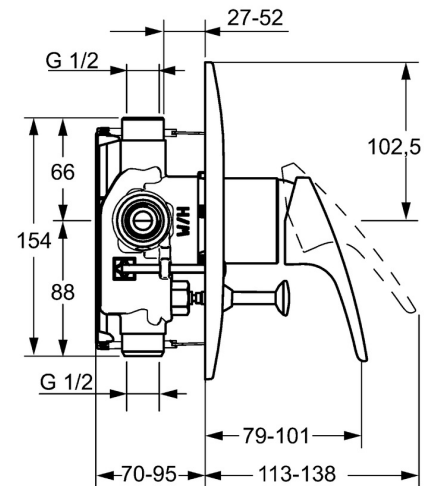

EAN: 4015474271449  
[static.hansa.com/01849183](https://static.hansa.com/01849183)

- Bad en douche
- Eengreeps, Afbouwset
- Wandmontage voor inbouwunit
- Chrom
- Hendel met warm-koud-aanduiding, Eengreeps bediend
- Trekstelling, Automatische reset
- Ronde rozet, Rozet met schroeven

## Technische gegevens

### Technische eigenschappen

Warmwatertoevoer	max. +80°C
Werkdruk	0.5-10 bar

### SP01849183

	Naam	Code
1	Lange hendel, L=138 Chroom	01880076
1	Hendel, L=93 mm Chroom	01880083
1.1	Schroef, M5x8, SW2.5	59904755
1.2	Joint klassiek uitloop	59904778
1.3	Sierdop Grijs	59912112
2	Afdekplaat, d 205 mm Chroom	59911967
2.1	Kap Chroom	59904820
2.3	Schroef, M5x65 Chroom	59904847
2.4	Kapmet begrenzer keuken	59904846
2.5	Rubberen pakking	59912232
2.6	O-ring, 55x2	59912543
5	Omsteller Chroom	59910900
5.1	Push button Chroom	59904828
5.2	Dichting	59904791
5.3	O-ring, d 4x1	59902331
N.I.	Inbouwverlengstuk compleet, 20 mm	59904983