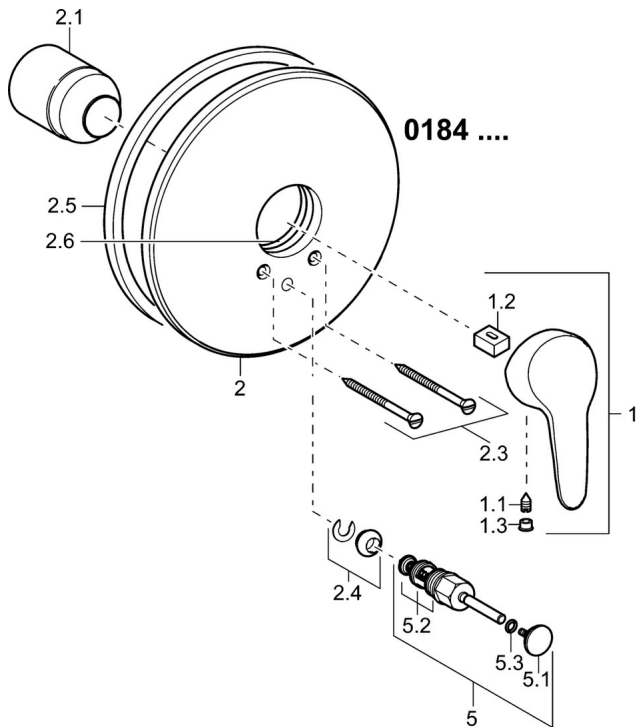

### Technische eigenschappen

Warmwatertoevoer	max. +80°C
Werkdruk	0.5-10 bar

### SP01849183

	Naam	Code
1	Lange hendel, L=138 Chroom	01880076
1	Hendel, L=93 mm Chroom	01880083
1.1	Schroef, M5x8, SW2.5	59904755
1.2	Joint klassiek uitloop	59904778
1.3	Sierdop Grijs	59912112
2	Afdekplaat, d 205 mm Chroom	59911967
2.1	Kap Chroom	59904820
2.3	Schroef, M5x65 Chroom	59904847
2.4	Kapmet begrenzer keuken	59904846
2.5	Rubberen pakking	59912232
2.6	O-ring, 55x2	59912543
5	Omsteller Chroom	59910900
5.1	Push button Chroom	59904828
5.2	Dichting	59904791
5.3	O-ring, d 4x1	59902331
N.I.	Inbouwverlengstuk compleet, 20 mm	59904983